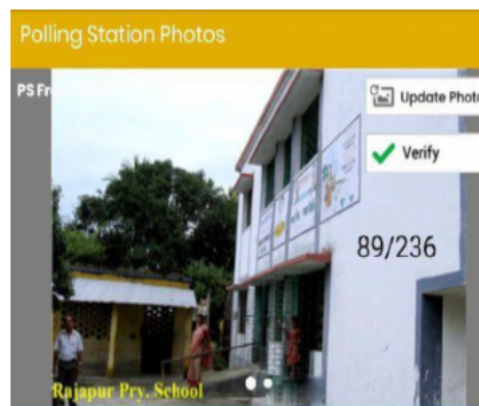

নির্বাচক নিবন্ধন আধিকারিকের স্বাক্ষর

Nazri Naksha

Google Map View

Polling Station Building Front View

Polling Station Front View

Cad View

Key MAP View

1 নাম : বিধান বসু পিতার নাম : শম্ভু চাঁদ বসু বাড়ির নং : n0283 বয়স : 56 লিঙ্গ : পুরুষ	RHC1694991 ফটো উপলব্ধ	2 নাম : শ্যামলী বসু স্বামীর নাম : বিধান বসু বাড়ির নং : n0283 বয়স : 45 লিঙ্গ : মহিলা	LQD2153138 ফটো উপলব্ধ	3 নাম : জয়নাব বিবি স্বামীর নাম : হাসিম আলি মন্ডল বাড়ির নং : n0305 বয়স : 34 লিঙ্গ : মহিলা	RHC2139996 ফটো উপলব্ধ
4 নাম : সতীশ বিশ্বাস পিতার নাম : যোগেন্দ্র বিশ্বাস বাড়ির নং : n0279 বয়স : 83 লিঙ্গ : পুরুষ	WB/12/079/198060 ফটো উপলব্ধ	5 নাম : গৌরপদ বিশ্বাস পিতার নাম : বিনোদনাথ বিশ্বাস বাড়ির নং : n0215 বয়স : 79 লিঙ্গ : পুরুষ	MTM3076437 ফটো উপলব্ধ	6 নাম : যমুনা বিশ্বাস স্বামীর নাম : অবতার বিশ্বাস বাড়ির নং : n0246 বয়স : 77 লিঙ্গ : মহিলা	MTM3133949 ফটো উপলব্ধ
7 নাম : হাসি বিশ্বাস স্বামীর নাম : সতীশ বিশ্বাস বাড়ির নং : n0280 বয়স : 75 লিঙ্গ : মহিলা	WB/12/079/198171 ফটো উপলব্ধ	8 নাম : কালিপদ বিশ্বাস পিতার নাম : অতুল বিশ্বাস বাড়ির নং : n0356 বয়স : 65 লিঙ্গ : পুরুষ	RHC1943224 ফটো উপলব্ধ	9 নাম : অবলা বিশ্বাস স্বামীর নাম : বিদ্যুত বিশ্বাস বাড়ির নং : n0215 বয়স : 62 লিঙ্গ : মহিলা	WB/12/080/078367 ফটো উপলব্ধ
10 নাম : কুমারেশ চন্দ্র বিশ্বাস পিতার নাম : অবতার বিশ্বাস বাড়ির নং : n0245 বয়স : 57 লিঙ্গ : পুরুষ	RHC1694876 ফটো উপলব্ধ	11 নাম : রমজান বিশ্বাস পিতার নাম : হুমছের বিশ্বাস বাড়ির নং : n0217 বয়স : 53 লিঙ্গ : পুরুষ	RHC1821321 ফটো উপলব্ধ	12 নাম : লতিকা বিশ্বাস পিতার নাম : কালিপদ বিশ্বাস বাড়ির নং : n0357 বয়স : 55 লিঙ্গ : মহিলা	RHC1943232 ফটো উপলব্ধ
13 নাম : সারজিত বিশ্বাস পিতার নাম : সুধীর বিশ্বাস বাড়ির নং : n0248 বয়স : 53 লিঙ্গ : পুরুষ	RHC1558097 ফটো উপলব্ধ	14 নাম : অধীর বিশ্বাস পিতার নাম : সুধীর বিশ্বাস বাড়ির নং : n0248 বয়স : 53 লিঙ্গ : পুরুষ	RHC1694868 ফটো উপলব্ধ	15 নাম : পরিমল কুমার বিশ্বাস পিতার নাম : সুধীর কুমার বিশ্বাস বাড়ির নং : n0248 বয়স : 53 লিঙ্গ : পুরুষ	RHC1351212 ফটো উপলব্ধ
16 নাম : তারক বিশ্বাস পিতার নাম : সর্বেশ্বর বিশ্বাস বাড়ির নং : n0309 বয়স : 53 লিঙ্গ : পুরুষ	RHC2051712 ফটো উপলব্ধ	17 নাম : মোমেনা বিশ্বাস স্বামীর নাম : রমজান বিশ্বাস বাড়ির নং : n0219 বয়স : 52 লিঙ্গ : মহিলা	RHC1821396 ফটো উপলব্ধ	18 নাম : কৃষ্ণ বিশ্বাস পিতার নাম : নারায়ন বিশ্বাস বাড়ির নং : n0265 বয়স : 53 লিঙ্গ : পুরুষ	MTM2580249 ফটো উপলব্ধ
19 নাম : পরিমল বিশ্বাস পিতার নাম : খোকন বিশ্বাস বাড়ির নং : n0351 বয়স : 49 লিঙ্গ : পুরুষ	WB/12/079/357019 ফটো উপলব্ধ	20 নাম : দিপু বিশ্বাস স্বামীর নাম : বিধান বিশ্বাস বাড়ির নং : n0312 বয়স : 49 লিঙ্গ : মহিলা	CHV2310365 ফটো উপলব্ধ	21 নাম : সমীররঞ্জন বিশ্বাস পিতার নাম : সতীশ বিশ্বাস বাড়ির নং : n0281 বয়স : 48 লিঙ্গ : পুরুষ	CHV1957224 ফটো উপলব্ধ
22 নাম : বাবলু বিশ্বাস পিতার নাম : গৌরপদ বিশ্বাস বাড়ির নং : n0215 বয়স : 47 লিঙ্গ : পুরুষ	RHC1558196 ফটো উপলব্ধ	23 নাম : যেনেকা বিশ্বাস স্বামীর নাম : কৃষ্ণ বিশ্বাস বাড়ির নং : n0265 বয়স : 46 লিঙ্গ : মহিলা	RHC1452390 ফটো উপলব্ধ	24 নাম : কৃষ্ণ বিশ্বাস পিতার নাম : সতীশ বিশ্বাস বাড়ির নং : n0284 বয়স : 46 লিঙ্গ : পুরুষ	CHV1957307 ফটো উপলব্ধ
25 নাম : রেখা বিশ্বাস পিতার নাম : কৃষ্ণ বিশ্বাস বাড়ির নং : n0248 বয়স : 46 লিঙ্গ : মহিলা	RHC2140127 ফটো উপলব্ধ	26 নাম : দীপক বিশ্বাস পিতার নাম : অবতার বিশ্বাস বাড়ির নং : n0247 বয়স : 44 লিঙ্গ : পুরুষ	LQD1444538 ফটো উপলব্ধ	27 নাম : সনেকা বিশ্বাস স্বামীর নাম : সারজিত বিশ্বাস বাড়ির নং : n0248 বয়স : 46 লিঙ্গ : মহিলা	RHC1821065 ফটো উপলব্ধ
28 নাম : মেরী বিশ্বাস স্বামীর নাম : বিকাশ বিশ্বাস বাড়ির নং : n0310 বয়স : 40 লিঙ্গ : মহিলা	UVU1437854 ফটো উপলব্ধ	29 নাম : রমা বিশ্বাস স্বামীর নাম : পবিত্র বিশ্বাস বাড়ির নং : n0287 বয়স : 39 লিঙ্গ : মহিলা	RHC1558337 ফটো উপলব্ধ	30 নাম : গীতা বিশ্বাস স্বামীর নাম : অধীর বিশ্বাস বাড়ির নং : n0248 বয়স : 39 লিঙ্গ : মহিলা	RHC1821248 ফটো উপলব্ধ