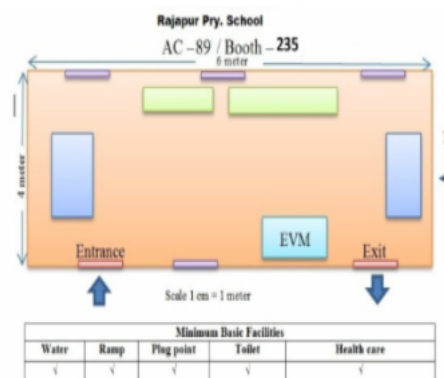

Key MAP View