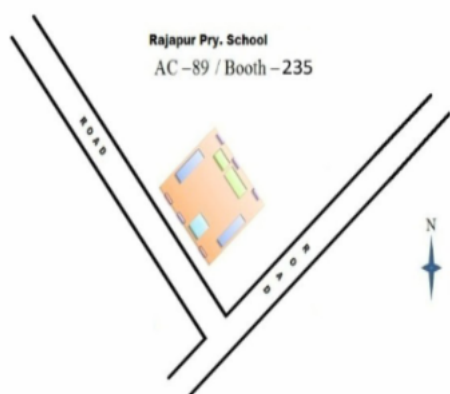

Nazri Naksha