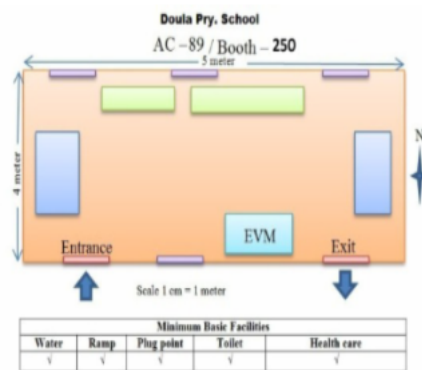

Key MAP View