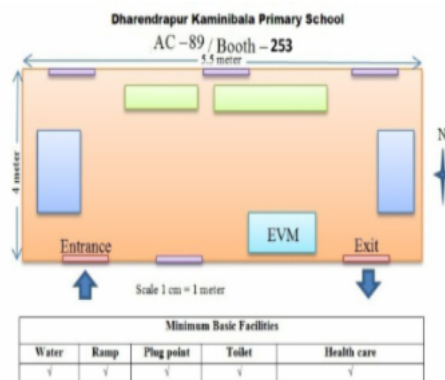

নির্বাচক নিবন্ধন আধিকারিকের স্বাক্ষর

Nazri Naksha

Google Map View

Polling Station Building Front View

Polling Station Front View

Cad View

Key MAP View

1 নাম : মনিরা খাতুন স্বামীর নাম : আতিয়ার মন্ডল বাড়ির নং : n0241 বয়স : 29 লিঙ্গ : মহিলা	RHC1456425 ফটো উপলব্ধ	2 নাম : মিনা খাতুন পিতার নাম : আশকার মন্ডল বাড়ির নং : n0248 বয়স : 29 লিঙ্গ : মহিলা	RHC2181568 ফটো উপলব্ধ	3 নাম : রেশমা খাতুন পিতার নাম : আশারুল মন্ডল বাড়ির নং : n0241 বয়স : 26 লিঙ্গ : মহিলা	RHC2181477 ফটো উপলব্ধ
4 নাম : রেহেনা খাতুন স্বামীর নাম : ইস্রাফিল মন্ডল বাড়ির নং : n0245 বয়স : 27 লিঙ্গ : মহিলা	RHC2181535 ফটো উপলব্ধ	5 নাম : আজমিরা খাতুন পিতার নাম : অতিযর তরফদার বাড়ির নং : 000 বয়স : 24 লিঙ্গ : মহিলা	RHC2464378 ফটো উপলব্ধ	6 নাম : পূজা গাঙ্গুলী পিতার নাম : নিখিল চন্দ গাঙ্গুলী বাড়ির নং : n0208 বয়স : 23 লিঙ্গ : মহিলা	RHC2793883 ফটো উপলব্ধ
7 নাম : লক্ষী গাঙ্গুলী স্বামীর নাম : নিখিল চন্দ গাঙ্গুলী বাড়ির নং : n0209 বয়স : 40 লিঙ্গ : মহিলা	RHC1856939 ফটো উপলব্ধ	8 নাম : কৃষ্ণ বিশ্বাস পিতার নাম : কার্তিক বিশ্বাস বাড়ির নং : n0140 বয়স : 43 লিঙ্গ : পুরুষ	RHC1828474 ফটো উপলব্ধ	9 নাম : অঞ্জলী বিশ্বাস(গাঙ্গুলী) স্বামীর নাম : কার্তিক বিশ্বাস বাড়ির নং : n0160 বয়স : 38 লিঙ্গ : মহিলা	RHC1048974 ফটো উপলব্ধ
10 নাম : তুষ্টু রায় স্বামীর নাম : দুলাল রায় বাড়ির নং : n0160 বয়স : 42 লিঙ্গ : মহিলা	MTK2386688 ফটো উপলব্ধ	11 নাম : তারক গাঙ্গুলী পিতার নাম : হারাধন গাঙ্গুলী বাড়ির নং : n0160 বয়স : 36 লিঙ্গ : পুরুষ	RHC1458488 ফটো উপলব্ধ	12 নাম : সুনিতা গাঙ্গুলী স্বামীর নাম : হিরামন গাঙ্গুলী বাড়ির নং : n0003 বয়স : 38 লিঙ্গ : মহিলা	RHC1458454 ফটো উপলব্ধ
13 নাম : হারাধন গাঙ্গুলী পিতার নাম : বিদুর গাঙ্গুলী বাড়ির নং : n0160 বয়স : 66 লিঙ্গ : পুরুষ	WB/12/080/231350 ফটো উপলব্ধ	14 নাম : মিঠু ঘোষ স্বামীর নাম : হরিপদ ঘোষ বাড়ির নং : n0101 বয়স : 43 লিঙ্গ : মহিলা	MTK2386712 ফটো উপলব্ধ	15 নাম : স্বপন কুমার ঘোষ পিতার নাম : গোষ্ঠবিহারী ঘোষ বাড়ির নং : n0101 বয়স : 53 লিঙ্গ : পুরুষ	RHC2977460 ফটো উপলব্ধ
16 নাম : তপনকুমার ঘোষ পিতার নাম : গোষ্ঠবিহারী ঘোষ বাড়ির নং : n0101 বয়স : 51 লিঙ্গ : পুরুষ	RHC3049723 ফটো উপলব্ধ	17 নাম : সুপর্ণা ঘোষ স্বামীর নাম : তপনকুমার ঘোষ বাড়ির নং : n0101 বয়স : 49 লিঙ্গ : মহিলা	RHC3049731 ফটো উপলব্ধ	18 নাম : রাধেশ্যাম ঘোষ পিতার নাম : গোষ্ঠবিহারী ঘোষ বাড়ির নং : n0101 বয়স : 53 লিঙ্গ : পুরুষ	MTK2386696 ফটো উপলব্ধ
19 নাম : পৌরী ঘোষ স্বামীর নাম : রাধেশ্যাম ঘোষ বাড়ির নং : n0101 বয়স : 48 লিঙ্গ : মহিলা	MTK2386704 ফটো উপলব্ধ	20 নাম : বিশ্বনাথ ঘোষ পিতার নাম : পশুপতি ঘোষ বাড়ির নং : n0221 বয়স : 70 লিঙ্গ : পুরুষ	RHC3049749 ফটো উপলব্ধ	21 নাম : মায়ারানী ঘোষ স্বামীর নাম : শ্যামচাঁদ ঘোষ বাড়ির নং : n0111 বয়স : 42 লিঙ্গ : মহিলা	MTK2598209 ফটো উপলব্ধ
22 নাম : বাপী ঘোষ পিতার নাম : তেতুল ঘোষ বাড়ির নং : n0119 বয়স : 32 লিঙ্গ : পুরুষ	RHC1561968 ফটো উপলব্ধ	23 নাম : ভগবতী ঘোষ স্বামীর নাম : লক্ষীনারায়ন ঘোষ বাড়ির নং : n0119 বয়স : 53 লিঙ্গ : মহিলা	RHC3049780 ফটো উপলব্ধ	24 নাম : নয়নতারা ঘোষ স্বামীর নাম : বিশ্বনাথ ঘোষ বাড়ির নং : n0122 বয়স : 68 লিঙ্গ : মহিলা	RHC3049798 ফটো উপলব্ধ
25 নাম : রাধারানী ঘোষ স্বামীর নাম : ক্ষুদিরাম ঘোষ বাড়ির নং : n0123 বয়স : 64 লিঙ্গ : মহিলা	RHC3048105 ফটো উপলব্ধ	26 নাম : পরিতোষ ঘোষ পিতার নাম : ক্ষুদিরাম ঘোষ বাড়ির নং : n0123 বয়স : 44 লিঙ্গ : পুরুষ	MTK2386761 ফটো উপলব্ধ	27 নাম : চায়না ঘোষ স্বামীর নাম : রামপ্রসাদ ঘোষ বাড়ির নং : n0125 বয়স : 51 লিঙ্গ : মহিলা	WB/12/080/231684 ফটো উপলব্ধ
28 নাম : ভারতী ঘোষ স্বামীর নাম : উত্তম ঘোষ বাড়ির নং : n0125 বয়স : 51 লিঙ্গ : মহিলা	RHC3049806 ফটো উপলব্ধ	29 নাম : সুশান্ত ঘোষ পিতার নাম : রাম প্রসাদ ঘোষ বাড়ির নং : n0125 বয়স : 32 লিঙ্গ : পুরুষ	RHC1702463 ফটো উপলব্ধ	30 নাম : কাননবালা ঘোষ স্বামীর নাম : কৃষ্ণগোপাল ঘোষ বাড়ির নং : n0126 বয়স : 66 লিঙ্গ : মহিলা	RHC3049814 ফটো উপলব্ধ