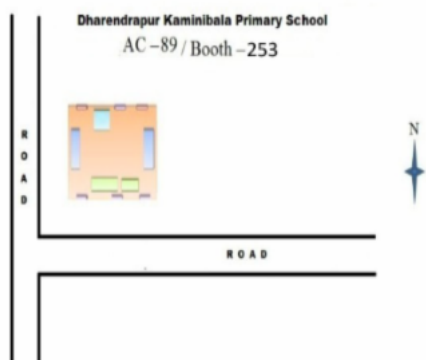

নির্বাচক নিবন্ধন আধিকারিকের স্বাক্ষর

Nazri Naksha

Google Map View

Polling Station Building Front View

Polling Station Front View

Cad View

Key MAP View

1 নাম : মনিরা খাতুন স্বামীর নাম : আতিয়ার মন্ডল বাড়ির নং : n0241 বয়স : 29 লিঙ্গ : মহিলা	RHC1456425 ফটো উপলব্ধ	2 নাম : মিনা খাতুন পিতার নাম : আশকার মন্ডল বাড়ির নং : n0248 বয়স : 29 লিঙ্গ : মহিলা	RHC2181568 ফটো উপলব্ধ	3 নাম : রেশমা খাতুন পিতার নাম : আশারুল মন্ডল বাড়ির নং : n0241 বয়স : 26 লিঙ্গ : মহিলা	RHC2181477 ফটো উপলব্ধ
4 নাম : রেহেনা খাতুন স্বামীর নাম : ইস্রাফিল মন্ডল বাড়ির নং : n0245 বয়স : 27 লিঙ্গ : মহিলা	RHC2181535 ফটো উপলব্ধ	5 নাম : আজমিরা খাতুন পিতার নাম : অতিযর তরফদার বাড়ির নং : 000 বয়স : 24 লিঙ্গ : মহিলা	RHC2464378 ফটো উপলব্ধ	6 নাম : পূজা গাঙ্গুলী পিতার নাম : নিখিল চন্দ গাঙ্গুলী বাড়ির নং : n0208 বয়স : 23 লিঙ্গ : মহিলা	RHC2793883 ফটো উপলব্ধ
7 নাম : লক্ষী গাঙ্গুলী স্বামীর নাম : নিখিল চন্দ গাঙ্গুলী বাড়ির নং : n0209 বয়স : 40 লিঙ্গ : মহিলা	RHC1856939 ফটো উপলব্ধ	8 নাম : কৃষ্ণ বিশ্বাস পিতার নাম : কার্তিক বিশ্বাস বাড়ির নং : n0140 বয়স : 43 লিঙ্গ : পুরুষ	RHC1828474 ফটো উপলব্ধ	9 নাম : অঞ্জলী বিশ্বাস(গাঙ্গুলী) স্বামীর নাম : কার্তিক বিশ্বাস বাড়ির নং : n0160 বয়স : 38 লিঙ্গ : মহিলা	RHC1048974 ফটো উপলব্ধ
10 নাম : তুষ্টু রায় স্বামীর নাম : দুলাল রায় বাড়ির নং : n0160 বয়স : 42 লিঙ্গ : মহিলা	MTK2386688 ফটো উপলব্ধ	11 নাম : তারক গাঙ্গুলী পিতার নাম : হারাধন গাঙ্গুলী বাড়ির নং : n0160 বয়স : 36 লিঙ্গ : পুরুষ	RHC1458488 ফটো উপলব্ধ	12 নাম : সুনিতা গাঙ্গুলী স্বামীর নাম : হিরামন গাঙ্গুলী বাড়ির নং : n0003 বয়স : 38 লিঙ্গ : মহিলা	RHC1458454 ফটো উপলব্ধ
13 নাম : হারাধন গাঙ্গুলী পিতার নাম : বিদুর গাঙ্গুলী বাড়ির নং : n0160 বয়স : 66 লিঙ্গ : পুরুষ	WB/12/080/231350 ফটো উপলব্ধ	14 নাম : মিঠু ঘোষ স্বামীর নাম : হরিপদ ঘোষ বাড়ির নং : n0101 বয়স : 43 লিঙ্গ : মহিলা	MTK2386712 ফটো উপলব্ধ	15 নাম : স্বপন কুমার ঘোষ পিতার নাম : গোষ্ঠবিহারী ঘোষ বাড়ির নং : n0101 বয়স : 53 লিঙ্গ : পুরুষ	RHC2977460 ফটো উপলব্ধ
16 নাম : তপনকুমার ঘোষ পিতার নাম : গোষ্ঠবিহারী ঘোষ বাড়ির নং : n0101 বয়স : 51 লিঙ্গ : পুরুষ	RHC3049723 ফটো উপলব্ধ	17 নাম : সুপর্ণা ঘোষ স্বামীর নাম : তপনকুমার ঘোষ বাড়ির নং : n0101 বয়স : 49 লিঙ্গ : মহিলা	RHC3049731 ফটো উপলব্ধ	18 নাম : রাধেশ্যাম ঘোষ পিতার নাম : গোষ্ঠবিহারী ঘোষ বাড়ির নং : n0101 বয়স : 53 লিঙ্গ : পুরুষ	MTK2386696 ফটো উপলব্ধ
19 নাম : পৌরী ঘোষ স্বামীর নাম : রাধেশ্যাম ঘোষ বাড়ির নং : n0101 বয়স : 48 লিঙ্গ : মহিলা	MTK2386704 ফটো উপলব্ধ	20 নাম : বিশ্বনাথ ঘোষ পিতার নাম : পশুপতি ঘোষ বাড়ির নং : n0221 বয়স : 70 লিঙ্গ : পুরুষ	RHC3049749 ফটো উপলব্ধ	21 নাম : মায়ারানী ঘোষ স্বামীর নাম : শ্যামচাঁদ ঘোষ বাড়ির নং : n0111 বয়স : 42 লিঙ্গ : মহিলা	MTK2598209 ফটো উপলব্ধ
22 নাম : বাপী ঘোষ পিতার নাম : তেতুল ঘোষ বাড়ির নং : n0119 বয়স : 32 লিঙ্গ : পুরুষ	RHC1561968 ফটো উপলব্ধ	23 নাম : ভগবতী ঘোষ স্বামীর নাম : লক্ষীনারায়ন ঘোষ বাড়ির নং : n0119 বয়স : 53 লিঙ্গ : মহিলা	RHC3049780 ফটো উপলব্ধ	24 নাম : নয়নতারা ঘোষ স্বামীর নাম : বিশ্বনাথ ঘোষ বাড়ির নং : n0122 বয়স : 68 লিঙ্গ : মহিলা	RHC3049798 ফটো উপলব্ধ
25 নাম : রাধারানী ঘোষ স্বামীর নাম : ক্ষুদিরাম ঘোষ বাড়ির নং : n0123 বয়স : 64 লিঙ্গ : মহিলা	RHC3048105 ফটো উপলব্ধ	26 নাম : পরিতোষ ঘোষ পিতার নাম : ক্ষুদিরাম ঘোষ বাড়ির নং : n0123 বয়স : 44 লিঙ্গ : পুরুষ	MTK2386761 ফটো উপলব্ধ	27 নাম : চায়না ঘোষ স্বামীর নাম : রামপ্রসাদ ঘোষ বাড়ির নং : n0125 বয়স : 51 লিঙ্গ : মহিলা	WB/12/080/231684 ফটো উপলব্ধ
28 নাম : ভারতী ঘোষ স্বামীর নাম : উত্তম ঘোষ বাড়ির নং : n0125 বয়স : 51 লিঙ্গ : মহিলা	RHC3049806 ফটো উপলব্ধ	29 নাম : সুশান্ত ঘোষ পিতার নাম : রাম প্রসাদ ঘোষ বাড়ির নং : n0125 বয়স : 32 লিঙ্গ : পুরুষ	RHC1702463 ফটো উপলব্ধ	30 নাম : কাননবালা ঘোষ স্বামীর নাম : কৃষ্ণগোপাল ঘোষ বাড়ির নং : n0126 বয়স : 66 লিঙ্গ : মহিলা	RHC3049814 ফটো উপলব্ধ