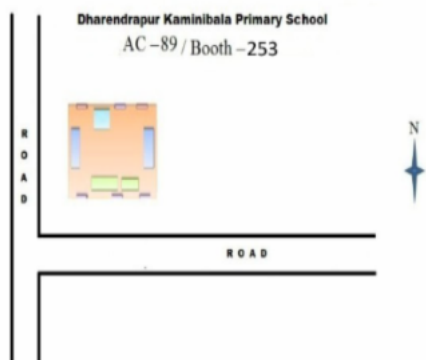

Nazri Naksha