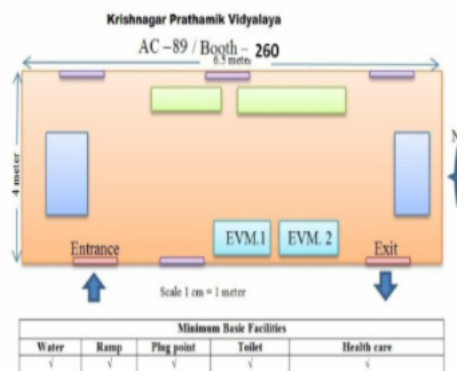

নির্বাচক নিবন্ধন আধিকারিকের স্বাক্ষর

Nazri Naksha

Google Map View

Polling Station Building Front View

Polling Station Front View

Cad View

Key MAP View

1	WB/12/080/243286	নাম : কমলা কর্মকার স্বামীর নাম: বিমল কর্মকার বাড়ির নং : n0006 বয়স : 86 লিঙ্গ : মহিলা	ফটো উপলব্ধ	2	WB/12/080/243253	নাম : স্বপন কর্মকার পিতার নাম: বিমল কর্মকার বাড়ির নং : n0006 বয়স : 57 লিঙ্গ : পুরুষ	ফটো উপলব্ধ	3	MTK2956928	নাম : রমা কর্মকার স্বামীর নাম: স্বপন কর্মকার বাড়ির নং : n0006 বয়স : 44 লিঙ্গ : মহিলা	ফটো উপলব্ধ
4	RHC2489078	নাম : রিম্পা কর্মকার পিতার নাম: স্বপন কর্মকার বাড়ির নং : n0006 বয়স : 24 লিঙ্গ : মহিলা	ফটো উপলব্ধ	5	RHC2954287	নাম : রিঙ্কা কর্মকার পিতার নাম: স্বপন কর্মকার বাড়ির নং : না বয়স : 20 লিঙ্গ : মহিলা	ফটো উপলব্ধ	6	MTK2599231	নাম : তাপস কর্মকার পিতার নাম: স্বপন কর্মকার বাড়ির নং : n0007 বয়স : 42 লিঙ্গ : পুরুষ	ফটো উপলব্ধ
7	RHC2815967	নাম : পুষ্প কর্মকার স্বামীর নাম: তরুণ কর্মকার বাড়ির নং : n0007 বয়স : 56 লিঙ্গ : মহিলা	ফটো উপলব্ধ	8	RHC2657013	নাম : জোৎস্না সরকার স্বামীর নাম: অমল্য সরকার বাড়ির নং : এন0006 বয়স : 38 লিঙ্গ : মহিলা	ফটো উপলব্ধ	9	RHC2723856	নাম : সুবল কীর্তিনী পিতার নাম: শান্তিরাম কীর্তিনী বাড়ির নং : N9006 বয়স : 38 লিঙ্গ : পুরুষ	ফটো উপলব্ধ
10	RHC2595502	নাম : বিতা সরকার স্বামীর নাম: হরিশত সরকার বাড়ির নং : এন0006 বয়স : 35 লিঙ্গ : মহিলা	ফটো উপলব্ধ	11	RHC2638625	নাম : হরশীত সরকার পিতার নাম: অমল্য সরকার বাড়ির নং : এন0006 বয়স : 39 লিঙ্গ : পুরুষ	ফটো উপলব্ধ	12	RHC2657765	নাম : রবিন কীর্তিনী পিতার নাম: শান্তিরাম কীর্তিনী বাড়ির নং : এন0006 বয়স : 60 লিঙ্গ : পুরুষ	ফটো উপলব্ধ
13	MTK2393486	নাম : ধ্রুব সরকার পিতার নাম: কালাচাঁদ সরকার বাড়ির নং : n0061 বয়স : 44 লিঙ্গ : পুরুষ	ফটো উপলব্ধ	14	RHC3054715	নাম : বাবুলাল সরকার পিতার নাম: কালাচাঁদ সরকার বাড়ির নং : n0061 বয়স : 55 লিঙ্গ : পুরুষ	ফটো উপলব্ধ	15	HCL3338456	নাম : বনানী সরকার (বসু) স্বামীর নাম: বাবুলাল সরকার বাড়ির নং : n0061 বয়স : 39 লিঙ্গ : মহিলা	ফটো উপলব্ধ
16	RHC2226843	নাম : নাজমা খাতুন পিতার নাম: সাবিদুল্লা খান বাড়ির নং : n0035 বয়স : 26 লিঙ্গ : মহিলা	ফটো উপলব্ধ	17	RHC2599546	নাম : সৌরভ গাইন পিতার নাম: ফ. টিক গাইন বাড়ির নং : এন0171 বয়স : 23 লিঙ্গ : পুরুষ	ফটো উপলব্ধ	18	RHC2267417	নাম : সুমন গাইন পিতার নাম: শংকর গাইন বাড়ির নং : এন0026 বয়স : 25 লিঙ্গ : পুরুষ	ফটো উপলব্ধ
19	ANS1256528	নাম : শিবানী গাইন স্বামীর নাম: খোকন কুমার গাইন বাড়ির নং : এন0012 বয়স : 36 লিঙ্গ : মহিলা	ফটো উপলব্ধ	20	MTK1981489	নাম : অপূর্ব গাইন পিতার নাম: অনিল গাইন বাড়ির নং : n0028 বয়স : 45 লিঙ্গ : পুরুষ	ফটো উপলব্ধ	21	RHC2226744	নাম : দীপঙ্কর গাইন পিতার নাম: দিলীপ গাইন বাড়ির নং : বয়স : 26 লিঙ্গ : পুরুষ	ফটো উপলব্ধ
22	RHC2226827	নাম : রীনা গাইন পিতার নাম: জীবন গাইন বাড়ির নং : n0233 বয়স : 27 লিঙ্গ : মহিলা	ফটো উপলব্ধ	23	MTK3280427	নাম : খোকন কুমার গাইন পিতার নাম: অধীর গাইন বাড়ির নং : n0027 বয়স : 36 লিঙ্গ : পুরুষ	ফটো উপলব্ধ	24	RHC2267383	নাম : রুপা বিশ্বাস গাইন স্বামীর নাম: রঞ্জন গাইন বাড়ির নং : এন0030 বয়স : 32 লিঙ্গ : মহিলা	ফটো উপলব্ধ
25	RHC2267433	নাম : অনুপ গাইন পিতার নাম: অরবিন্দু গাইন বাড়ির নং : এন0026 বয়স : 25 লিঙ্গ : পুরুষ	ফটো উপলব্ধ	26	RHC2817534	নাম : পূর্ণিমা গাইন স্বামীর নাম: জীবন গাইন বাড়ির নং : n0030 বয়স : 55 লিঙ্গ : মহিলা	ফটো উপলব্ধ	27	RHC2798866	নাম : বিনা গাইন পিতার নাম: জীবন গাইন বাড়ির নং : এন0030 বয়স : 21 লিঙ্গ : মহিলা	ফটো উপলব্ধ
28	RHC2798502	নাম : সাথি গাইন পিতার নাম: বিধান চন্দ্র গাইন বাড়ির নং : এন0026 বয়স : 21 লিঙ্গ : মহিলা	ফটো উপলব্ধ	29	RHC2059798	নাম : রুম্পা গাইন স্বামীর নাম: অলোক গাইন বাড়ির নং : n0028 বয়স : 31 লিঙ্গ : মহিলা	ফটো উপলব্ধ	30	RHC2147130	নাম : রমা গাইন পিতার নাম: শংকর গাইন বাড়ির নং : n0026 বয়স : 27 লিঙ্গ : পুরুষ	ফটো উপলব্ধ