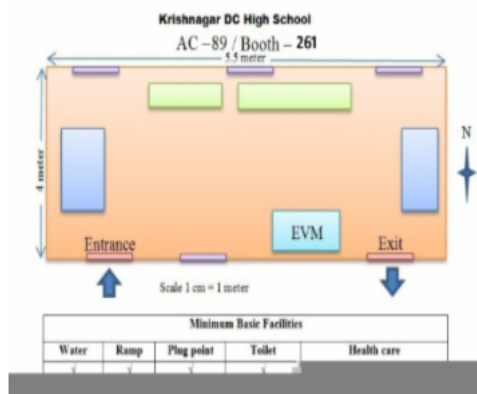

নির্বাচক নিবন্ধন আধিকারিকের স্বাক্ষর

Nazri Naksha

Google Map View

Polling Station Building Front View

Polling Station Front View

Cad View

Key MAP View

1 নাম : কবিতা কীর্তনীয়া স্বামীর নাম: বলোরাম কীর্তনীয়া বাড়ির নং : n0111 বয়স : 33 লিঙ্গ : মহিলা	RHC1705201 ফটো উপলব্ধ	2 নাম : সঞ্জয় কীর্তনীয়া পিতার নাম: মনুখ কীর্তনীয়া বাড়ির নং : n0111 বয়স : 39 লিঙ্গ : পুরুষ	MTK2956969 ফটো উপলব্ধ	3 নাম : বলোরাম কীর্তনীয়া পিতার নাম: মনুখনাথ কীর্তনীয়া বাড়ির নং : n0111 বয়স : 51 লিঙ্গ : পুরুষ	MTK1935196 ফটো উপলব্ধ
4 নাম : মনিমোহন কীর্তনীয়া পিতার নাম: মনুখনাথ কীর্তনীয়া বাড়ির নং : n0111 বয়স : 55 লিঙ্গ : পুরুষ	MTK1935345 ফটো উপলব্ধ	5 নাম : পম্পা কীর্তনীয়া স্বামীর নাম: মনিমোহন কীর্তনীয়া বাড়ির নং : n0111 বয়স : 42 লিঙ্গ : মহিলা	MTK2721884 ফটো উপলব্ধ	6 নাম : করুনা কীর্তনীয়া স্বামীর নাম: মনুখনাথ কীর্তনীয়া বাড়ির নং : n0111 বয়স : 66 লিঙ্গ : মহিলা	MTK1935162 ফটো উপলব্ধ
7 নাম : মনিষা কীর্তনীয়া পিতার নাম: মণিমোহন কীর্তনীয়া বাড়ির নং : N0111 বয়স : 24 লিঙ্গ : মহিলা	RHC2494839 ফটো উপলব্ধ	8 নাম : অনুপমা রায় কীর্তনীয়া স্বামীর নাম: সমির কীর্তনীয়া বাড়ির নং : n0111 বয়স : 33 লিঙ্গ : মহিলা	XZD1472588 ফটো উপলব্ধ	9 নাম : বিনোদ কীর্তনীয়া পিতার নাম: মনুখ কীর্তনীয়া বাড়ির নং : N0111 বয়স : 61 লিঙ্গ : পুরুষ	WB/12/079/432118 ফটো উপলব্ধ
10 নাম : সমীর কীর্তনীয়া পিতার নাম: মনুখ কীর্তনীয়া বাড়ির নং : n0111 বয়স : 42 লিঙ্গ : পুরুষ	MTK2599389 ফটো উপলব্ধ	11 নাম : সুকান্ত কীর্তনীয়া পিতার নাম: কার্তিক কীর্তনীয়া বাড়ির নং : n0195 বয়স : 26 লিঙ্গ : পুরুষ	RHC2226892 ফটো উপলব্ধ	12 নাম : রীনারানী কীর্তনীয়া স্বামীর নাম: কার্তিক কীর্তনীয়া বাড়ির নং : n0131 বয়স : 41 লিঙ্গ : মহিলা	MTK2722411 ফটো উপলব্ধ
13 নাম : রূপালী কীর্তনীয়া পিতার নাম: কার্তিক কীর্তনীয়া বাড়ির নং : n0130 বয়স : 29 লিঙ্গ : মহিলা	RHC1950880 ফটো উপলব্ধ	14 নাম : কার্তিক কীর্তনীয়া পিতার নাম: সুরেন্দ্রনাথ কীর্তনীয়া কীর্তনীয়া বাড়ির নং : n0130 বয়স : 56 লিঙ্গ : পুরুষ	RHC2659787 ফটো উপলব্ধ	15 নাম : রহিম খাঁ পিতার নাম: মজিদ খাঁ বাড়ির নং : n0225 বয়স : 50 লিঙ্গ : পুরুষ	CHV1703982 ফটো উপলব্ধ
16 নাম : বকর আলি খান পিতার নাম: রহিম খান বাড়ির নং : n0225 বয়স : 24 লিঙ্গ : পুরুষ	RHC2494003 ফটো উপলব্ধ	17 নাম : খুসিনা খাতুন স্বামীর নাম: আছারউদ্দিন মন্ডল বাড়ির নং : n0206 বয়স : 29 লিঙ্গ : মহিলা	RHC2183374 ফটো উপলব্ধ	18 নাম : হাদিসা খাতুন স্বামীর নাম: ইব্রাহিম মন্ডল বাড়ির নং : এন000 বয়স : 25 লিঙ্গ : মহিলা	RHC2625481 ফটো উপলব্ধ
19 নাম : তাসলিমা খাতুন স্বামীর নাম: বিলাল হুসেন মন্ডল বাড়ির নং : এন00 বয়স : 42 লিঙ্গ : মহিলা	RHC2625861 ফটো উপলব্ধ	20 নাম : আয়েশা খাতুন পিতার নাম: অনোর মন্ডল বাড়ির নং : এন00 বয়স : 23 লিঙ্গ : মহিলা	RHC2599348 ফটো উপলব্ধ	21 নাম : রেণুকা খাতুন স্বামীর নাম: আবদুল হালিম মন্ডল বাড়ির নং : এন00 বয়স : 31 লিঙ্গ : মহিলা	RHC2599231 ফটো উপলব্ধ
22 নাম : তুহিনা খাতুন পিতার নাম: সার্থক মন্ডল বাড়ির নং : n0222 বয়স : 28 লিঙ্গ : মহিলা	RHC2183549 ফটো উপলব্ধ	23 নাম : রুবিয়া খাতুন স্বামীর নাম: মহঃ লাবলু রহমান বাড়ির নং : n0153 বয়স : 36 লিঙ্গ : মহিলা	RHC1210376 ফটো উপলব্ধ	24 নাম : সুরুপা খাতুন মন্ডল স্বামীর নাম: আজগর আলি মন্ডল বাড়ির নং : n0547 বয়স : 25 লিঙ্গ : মহিলা	RHC2493633 ফটো উপলব্ধ
25 নাম : জেসমিন মন্ডল স্বামীর নাম: আবুল হোসেন মন্ডল বাড়ির নং : n0118 বয়স : 42 লিঙ্গ : মহিলা	RHC1460625 ফটো উপলব্ধ	26 নাম : হাফিজা খাতুন মল্লিক স্বামীর নাম: আব্দুল রহিম মল্লিক বাড়ির নং : n0173 বয়স : 35 লিঙ্গ : মহিলা	UEC0774521 ফটো উপলব্ধ	27 নাম : নুরজাহান খাতুন স্বামীর নাম: বাবলু গোড়া বাড়ির নং : N0118 বয়স : 28 লিঙ্গ : মহিলা	RHC2494300 ফটো উপলব্ধ
28 নাম : সানারা গোড়া স্বামীর নাম: মসলেম গোড়া বাড়ির নং : n0118 বয়স : 33 লিঙ্গ : মহিলা	WB/12/080/243396 ফটো উপলব্ধ	29 নাম : মসলেম গোড়া পিতার নাম: ছাব্দার গোড়া বাড়ির নং : n0118 বয়স : 56 লিঙ্গ : পুরুষ	WB/12/080/243439 ফটো উপলব্ধ	30 নাম : বাবলু গোড়া পিতার নাম: মসলেম গোড়া বাড়ির নং : n0118 বয়স : 33 লিঙ্গ : পুরুষ	RHC1564111 ফটো উপলব্ধ