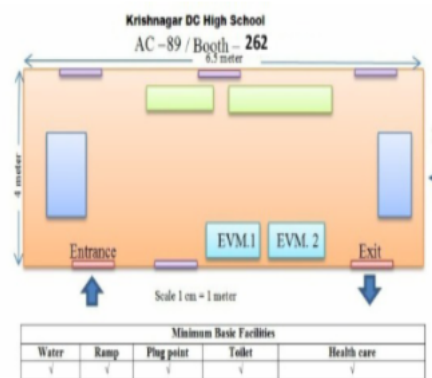

নির্বাচক নিবন্ধন আধিকারিকের স্বাক্ষর

Nazri Naksha

Google Map View

Polling Station Building Front View

Polling Station Front View

Cad View

Key MAP View

1 নাম : সীমা আচার্য ব্যানার্জী স্বামীর নাম: প্রদীপ ব্যানার্জী বাড়ির নং : n0187 বয়স : 33 লিঙ্গ : মহিলা	RHC1801323 ফটো উপলব্ধ	2 নাম : তনয় কর্মকার পিতার নাম: কৃষ্ণ কর্মকার বাড়ির নং : এন0007 বয়স : 25 লিঙ্গ : পুরুষ	RHC2262715 ফটো উপলব্ধ	3 নাম : পঙ্কজ কর্মকার পিতার নাম: কালীজী বণ কর্মকার বাড়ির নং : n0008 বয়স : 70 লিঙ্গ : পুরুষ	RHC2495539 ফটো উপলব্ধ
4 নাম : গোপাল কর্মকার পিতার নাম: জয়দেব কর্মকার বাড়ির নং : এন0010 বয়স : 23 লিঙ্গ : পুরুষ	RHC2598720 ফটো উপলব্ধ	5 নাম : অনিতা কর্মকার পিতার নাম: অরুণ চন্দ্র কর্মকার বাড়ির নং : এন0005 বয়স : 23 লিঙ্গ : মহিলা	RHC2598746 ফটো উপলব্ধ	6 নাম : রিয়া ঘোষ পিতার নাম: মধুসূদন ঘোষ বাড়ির নং : এন0001 বয়স : 23 লিঙ্গ : মহিলা	RHC2598761 ফটো উপলব্ধ
7 নাম : বিজন কুমার কর্মকার পিতার নাম: বিনয় কর্মকার বাড়ির নং : এন0007 বয়স : 23 লিঙ্গ : পুরুষ	RHC2598654 ফটো উপলব্ধ	8 নাম : পিয়ালী কর্মকার পিতার নাম: প্রসেনজিত কর্মকার বাড়ির নং : এন0002 বয়স : 21 লিঙ্গ : মহিলা	RHC2799641 ফটো উপলব্ধ	9 নাম : নয়নিতা কর্মকার পিতার নাম: তারক কর্মকার বাড়ির নং : এন0003 বয়স : 21 লিঙ্গ : মহিলা	RHC2799666 ফটো উপলব্ধ
10 নাম : তিথি কর্মকার(রাহা) স্বামীর নাম: ব্রজেন কর্মকার বাড়ির নং : n0013 বয়স : 31 লিঙ্গ : মহিলা	RHC1831627 ফটো উপলব্ধ	11 নাম : প্রদীপ কর্মকার পিতার নাম: লক্ষীকান্ত কর্মকার বাড়ির নং : n0014 বয়স : 62 লিঙ্গ : পুরুষ	WB/12/080/246363 ফটো উপলব্ধ	12 নাম : পূর্ণিমা কর্মকার স্বামীর নাম: প্রদীপ কর্মকার বাড়ির নং : n0014 বয়স : 57 লিঙ্গ : মহিলা	WB/12/080/246709 ফটো উপলব্ধ
13 নাম : আভারানী কর্মকার স্বামীর নাম: সন্তোষ কর্মকার বাড়ির নং : n0015 বয়স : 77 লিঙ্গ : মহিলা	WB/12/080/246302 ফটো উপলব্ধ	14 নাম : কানন কর্মকার স্বামীর নাম: অজিত কর্মকার বাড়ির নং : n0016 বয়স : 74 লিঙ্গ : মহিলা	WB/12/080/246188 ফটো উপলব্ধ	15 নাম : গৌতম কর্মকার পিতার নাম: অজিত কর্মকার বাড়ির নং : n0016 বয়স : 50 লিঙ্গ : পুরুষ	MTK1983261 ফটো উপলব্ধ
16 নাম : সুখেন কুমার কর্মকার পিতার নাম: অজিত কুমার কর্মকার বাড়ির নং : n0016 বয়স : 44 লিঙ্গ : পুরুষ	MTK1998095 ফটো উপলব্ধ	17 নাম : গীতা কর্মকার স্বামীর নাম: দুলাল কর্মকার বাড়ির নং : n0002 বয়স : 70 লিঙ্গ : মহিলা	WB/12/080/246643 ফটো উপলব্ধ	18 নাম : প্রসেনজিৎ কর্মকার পিতার নাম: দুলাল কর্মকার বাড়ির নং : n0002 বয়স : 49 লিঙ্গ : পুরুষ	RHC2955870 ফটো উপলব্ধ
19 নাম : তারক কর্মকার পিতার নাম: সিদ্ধেশ্বর কর্মকার বাড়ির নং : n0003 বয়স : 55 লিঙ্গ : পুরুষ	WB/12/080/246746 ফটো উপলব্ধ	20 নাম : অনুপমা কর্মকার স্বামীর নাম: মধুসূদন কর্মকার বাড়ির নং : n0004 বয়স : 68 লিঙ্গ : মহিলা	WB/12/080/246492 ফটো উপলব্ধ	21 নাম : রাখানাথ কর্মকার পিতার নাম: মধুসূদন কর্মকার বাড়ির নং : n0004 বয়স : 44 লিঙ্গ : পুরুষ	MTK1997634 ফটো উপলব্ধ
22 নাম : অরুণ কর্মকার পিতার নাম: জগদীশ কর্মকার বাড়ির নং : n0005 বয়স : 59 লিঙ্গ : পুরুষ	WB/12/080/246410 ফটো উপলব্ধ	23 নাম : বাসন্তি কর্মকার স্বামীর নাম: অরুণ কর্মকার বাড়ির নং : n0005 বয়স : 51 লিঙ্গ : মহিলা	WB/12/080/246642 ফটো উপলব্ধ	24 নাম : মিনাক্ষী কর্মকার পিতার নাম: মুনালকান্তি কর্মকার বাড়ির নং : n0006 বয়স : 30 লিঙ্গ : মহিলা	RHC1831379 ফটো উপলব্ধ
25 নাম : সত্যেন্দ্রনাথ কর্মকার পিতার নাম: রনজিত কর্মকার বাড়ির নং : n0007 বয়স : 74 লিঙ্গ : পুরুষ	WB/12/080/246753 ফটো উপলব্ধ	26 নাম : নমিতা কর্মকার স্বামীর নাম: সত্যেন্দ্রনাথ কর্মকার বাড়ির নং : n0007 বয়স : 72 লিঙ্গ : মহিলা	WB/12/080/246301 ফটো উপলব্ধ	27 নাম : সন্তু কর্মকার পিতার নাম: সত্যেন্দ্রনাথ কর্মকার বাড়ির নং : n0007 বয়স : 34 লিঙ্গ : পুরুষ	RHC1564228 ফটো উপলব্ধ
28 নাম : বিনয়কৃষ্ণ কর্মকার পিতার নাম: রনজিত কর্মকার বাড়ির নং : n0007 বয়স : 71 লিঙ্গ : পুরুষ	WB/12/080/246728 ফটো উপলব্ধ	29 নাম : কল্পনা কর্মকার স্বামীর নাম: বিনয় কর্মকার বাড়ির নং : n0007 বয়স : 52 লিঙ্গ : মহিলা	RHC1460906 ফটো উপলব্ধ	30 নাম : শ্যামলী কর্মকার স্বামীর নাম: পঙ্কজ কর্মকার বাড়ির নং : n0008 বয়স : 66 লিঙ্গ : মহিলা	WB/12/080/246713 ফটো উপলব্ধ