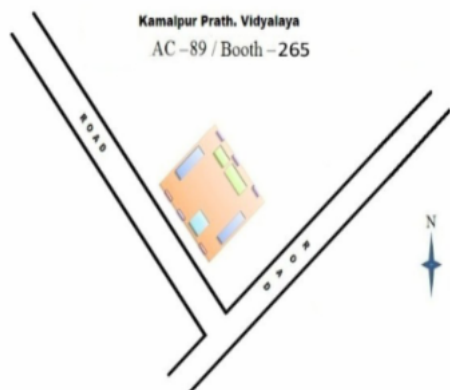

নির্বাচক নিবন্ধন আধিকারিকের স্বাক্ষর

Nazri Naksha

Google Map View

Polling Station Building Front View

Polling Station Front View

Cad View

Key MAP View

1 নাম : দীপঙ্কর সরদার পিতার নাম: কানু সরদার বাড়ির নং : এন0001 বয়স : 24 লিঙ্গ : পুরুষ	RHC2593473 ফটো উপলব্ধ	2 নাম : দুলাল চন্দ্র আধিকারী পিতার নাম: হীরলাল আধিকারী বাড়ির নং : n0221 বয়স : 42 লিঙ্গ : পুরুষ	MTK1982776 ফটো উপলব্ধ	3 নাম : দুলালী কির্তনীয়া স্বামীর নাম: রবীন্দ্র নাথ কির্তনীয়া বাড়ির নং : n0259 বয়স : 52 লিঙ্গ : মহিলা	MTK1982636 ফটো উপলব্ধ
4 নাম : রবীন্দ্রনাথ কীর্তনীয়া পিতার নাম: হরিপদ কীর্তনীয়া বাড়ির নং : n0258 বয়স : 49 লিঙ্গ : পুরুষ	RHC2991875 ফটো উপলব্ধ	5 নাম : বাবলু ঘোষ পিতার নাম: সুনীল কুমার ঘোষ বাড়ির নং : n0013 বয়স : 46 লিঙ্গ : পুরুষ	MTK2395424 ফটো উপলব্ধ	6 নাম : তপন ঘোষ পিতার নাম: সুনীল ঘোষ বাড়ির নং : n0120 বয়স : 43 লিঙ্গ : পুরুষ	MTK2724623 ফটো উপলব্ধ
7 নাম : অভিজিৎ ঘোষ পিতার নাম: সুনীল ঘোষ বাড়ির নং : n0120 বয়স : 42 লিঙ্গ : পুরুষ	MTK2396117 ফটো উপলব্ধ	8 নাম : বাসন্তী বালা ঘোষ বিশ্বাস স্বামীর নাম: বাবলু ঘোষ বাড়ির নং : n0211 বয়স : 43 লিঙ্গ : মহিলা	MTK2724847 ফটো উপলব্ধ	9 নাম : শিমা বিশ্বাস স্বামীর নাম: মহাদেব বিশ্বাস বাড়ির নং : এন0111 বয়স : 27 লিঙ্গ : মহিলা	NEY2270882 ফটো উপলব্ধ
10 নাম : বিপুল তরফদার পিতার নাম: বিকাশ তরফদার বাড়ির নং : n0137 বয়স : 24 লিঙ্গ : পুরুষ	RHC2509206 ফটো উপলব্ধ	11 নাম : ডালিয়া তরফদার স্বামীর নাম: সুব্রত তরফদার বাড়ির নং : এন0190 বয়স : 37 লিঙ্গ : মহিলা	CRL3333200 ফটো উপলব্ধ	12 নাম : হরবিলাস সিংহদার পিতার নাম: হরিদাস সিংহদার বাড়ির নং : এন0137 বয়স : 42 লিঙ্গ : পুরুষ	RHC2657245 ফটো উপলব্ধ
13 নাম : প্রিয়ান্বিতা তরফদার স্বামীর নাম: সুজিৎ তরফদার বাড়ির নং : n0137 বয়স : 27 লিঙ্গ : মহিলা	RHC2163012 ফটো উপলব্ধ	14 নাম : বিকাশ তরফদার পিতার নাম: নরেন্দ্র তরফদার বাড়ির নং : n0137 বয়স : 53 লিঙ্গ : পুরুষ	WB/12/080/252413 ফটো উপলব্ধ	15 নাম : মমতা তরফদার স্বামীর নাম: বিকাশ তরফদার বাড়ির নং : n0137 বয়স : 43 লিঙ্গ : মহিলা	MTK2724672 ফটো উপলব্ধ
16 নাম : বাবলু তরফদার পিতার নাম: নরেন্দ্র তরফদার বাড়ির নং : n0137 বয়স : 51 লিঙ্গ : পুরুষ	WB/12/080/252403 ফটো উপলব্ধ	17 নাম : মিতালী তরফদার স্বামীর নাম: বাবলু তরফদার বাড়ির নং : n0137 বয়স : 39 লিঙ্গ : মহিলা	MTK3281383 ফটো উপলব্ধ	18 নাম : সুজিৎ তরফদার পিতার নাম: নরেন্দ্র তরফদার বাড়ির নং : n0137 বয়স : 42 লিঙ্গ : পুরুষ	MTK3165552 ফটো উপলব্ধ
19 নাম : বাপ্পা তরফদার পিতার নাম: নরেন্দ্র তরফদার বাড়ির নং : n0137 বয়স : 41 লিঙ্গ : পুরুষ	MTK3165495 ফটো উপলব্ধ	20 নাম : জবা তরফদার স্বামীর নাম: বাপ্পা তরফদার বাড়ির নং : n0137 বয়স : 35 লিঙ্গ : মহিলা	NEY1299080 ফটো উপলব্ধ	21 নাম : রানু মজুমদার স্বামীর নাম: বাবলু মজুমদার বাড়ির নং : n0137 বয়স : 42 লিঙ্গ : মহিলা	MTK2396141 ফটো উপলব্ধ
22 নাম : মান্নি তরফদার পিতার নাম: বাবলু তরফদার বাড়ির নং : এন0137 বয়স : 20 লিঙ্গ : মহিলা	RHC2954238 ফটো উপলব্ধ	23 নাম : গোবিন্দ তরফদার পিতার নাম: নিতাই তরফদার বাড়ির নং : n0190 বয়স : 73 লিঙ্গ : পুরুষ	WB/12/080/252243 ফটো উপলব্ধ	24 নাম : সাবিত্রী তরফদার স্বামীর নাম: গোবিন্দ তরফদার বাড়ির নং : n0190 বয়স : 60 লিঙ্গ : মহিলা	WB/12/080/252418 ফটো উপলব্ধ
25 নাম : সুব্রত তরফদার পিতার নাম: গোবিন্দ তরফদার বাড়ির নং : n0190 বয়স : 44 লিঙ্গ : পুরুষ	MTK2724664 ফটো উপলব্ধ	26 নাম : হরেন্দ্র নাথ তরফদার পিতার নাম: নিতাই তরফদার বাড়ির নং : n0190 বয়স : 67 লিঙ্গ : পুরুষ	WB/12/080/252038 ফটো উপলব্ধ	27 নাম : রাঘবেন্দ্র তরফদার পিতার নাম: হরেন্দ্র নাথ তরফদার বাড়ির নং : n0190 বয়স : 33 লিঙ্গ : পুরুষ	RHC1565183 ফটো উপলব্ধ
28 নাম : রেখা তরফদার স্বামীর নাম: হরেন্দ্রনাথ তরফদার বাড়ির নং : n0190 বয়স : 53 লিঙ্গ : মহিলা	WB/12/080/252419 ফটো উপলব্ধ	29 নাম : রেণু দে স্বামীর নাম: মুকুন্দ দে বাড়ির নং : n0101 বয়স : 71 লিঙ্গ : মহিলা	WB/12/080/252152 ফটো উপলব্ধ	30 নাম : দয়াল দে পিতার নাম: মুকুন্দ দে বাড়ির নং : n0101 বয়স : 43 লিঙ্গ : পুরুষ	MTK2600294 ফটো উপলব্ধ