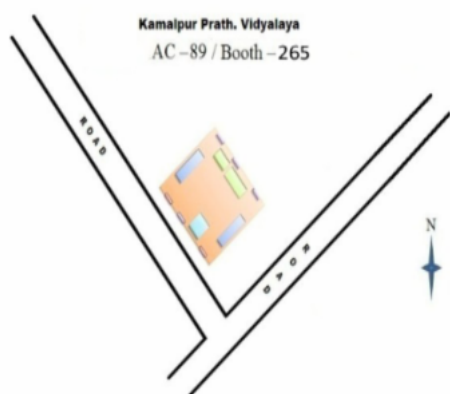

Nazri Naksha