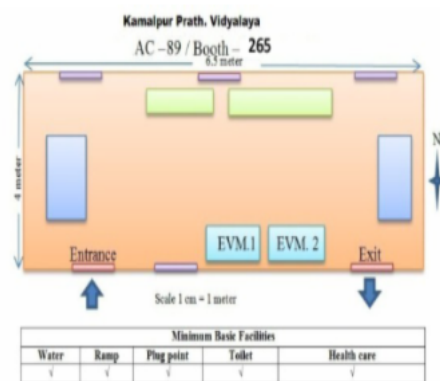

নির্বাচক নিবন্ধন আধিকারিকের স্বাক্ষর

Nazri Naksha

Google Map View

Polling Station Building Front View

Polling Station Front View

Cad View

Key MAP View

1 নাম : দীপঙ্কর সরদার পিতার নাম: কানু সরদার বাড়ির নং : এন0001 বয়স : 24 লিঙ্গ : পুরুষ	RHC2593473 ফটো উপলব্ধ	2 নাম : দুলাল চন্দ্র আধিকারী পিতার নাম: হীরলাল আধিকারী বাড়ির নং : n0221 বয়স : 42 লিঙ্গ : পুরুষ	MTK1982776 ফটো উপলব্ধ	3 নাম : দুলালী কির্তনীয়া স্বামীর নাম: রবীন্দ্র নাথ কির্তনীয়া বাড়ির নং : n0259 বয়স : 52 লিঙ্গ : মহিলা	MTK1982636 ফটো উপলব্ধ
4 নাম : রবীন্দ্রনাথ কীর্তনীয়া পিতার নাম: হরিপদ কীর্তনীয়া বাড়ির নং : n0258 বয়স : 49 লিঙ্গ : পুরুষ	RHC2991875 ফটো উপলব্ধ	5 নাম : বাবলু ঘোষ পিতার নাম: সুনীল কুমার ঘোষ বাড়ির নং : n0013 বয়স : 46 লিঙ্গ : পুরুষ	MTK2395424 ফটো উপলব্ধ	6 নাম : তপন ঘোষ পিতার নাম: সুনীল ঘোষ বাড়ির নং : n0120 বয়স : 43 লিঙ্গ : পুরুষ	MTK2724623 ফটো উপলব্ধ
7 নাম : অভিজিৎ ঘোষ পিতার নাম: সুনীল ঘোষ বাড়ির নং : n0120 বয়স : 42 লিঙ্গ : পুরুষ	MTK2396117 ফটো উপলব্ধ	8 নাম : বাসন্তী বালা ঘোষ বিশ্বাস স্বামীর নাম: বাবলু ঘোষ বাড়ির নং : n0211 বয়স : 43 লিঙ্গ : মহিলা	MTK2724847 ফটো উপলব্ধ	9 নাম : শিমা বিশ্বাস স্বামীর নাম: মহাদেব বিশ্বাস বাড়ির নং : এন0111 বয়স : 27 লিঙ্গ : মহিলা	NEY2270882 ফটো উপলব্ধ
10 নাম : বিপুল তরফদার পিতার নাম: বিকাশ তরফদার বাড়ির নং : n0137 বয়স : 24 লিঙ্গ : পুরুষ	RHC2509206 ফটো উপলব্ধ	11 নাম : ডালিয়া তরফদার স্বামীর নাম: সুব্রত তরফদার বাড়ির নং : এন0190 বয়স : 37 লিঙ্গ : মহিলা	CRL3333200 ফটো উপলব্ধ	12 নাম : হরবিলাস সিংহদার পিতার নাম: হরিদাস সিংহদার বাড়ির নং : এন0137 বয়স : 42 লিঙ্গ : পুরুষ	RHC2657245 ফটো উপলব্ধ
13 নাম : প্রিয়ান্বিতা তরফদার স্বামীর নাম: সুজিৎ তরফদার বাড়ির নং : n0137 বয়স : 27 লিঙ্গ : মহিলা	RHC2163012 ফটো উপলব্ধ	14 নাম : বিকাশ তরফদার পিতার নাম: নরেন্দ্র তরফদার বাড়ির নং : n0137 বয়স : 53 লিঙ্গ : পুরুষ	WB/12/080/252413 ফটো উপলব্ধ	15 নাম : মমতা তরফদার স্বামীর নাম: বিকাশ তরফদার বাড়ির নং : n0137 বয়স : 43 লিঙ্গ : মহিলা	MTK2724672 ফটো উপলব্ধ
16 নাম : বাবলু তরফদার পিতার নাম: নরেন্দ্র তরফদার বাড়ির নং : n0137 বয়স : 51 লিঙ্গ : পুরুষ	WB/12/080/252403 ফটো উপলব্ধ	17 নাম : মিতালী তরফদার স্বামীর নাম: বাবলু তরফদার বাড়ির নং : n0137 বয়স : 39 লিঙ্গ : মহিলা	MTK3281383 ফটো উপলব্ধ	18 নাম : সুজিৎ তরফদার পিতার নাম: নরেন্দ্র তরফদার বাড়ির নং : n0137 বয়স : 42 লিঙ্গ : পুরুষ	MTK3165552 ফটো উপলব্ধ
19 নাম : বাপ্পা তরফদার পিতার নাম: নরেন্দ্র তরফদার বাড়ির নং : n0137 বয়স : 41 লিঙ্গ : পুরুষ	MTK3165495 ফটো উপলব্ধ	20 নাম : জবা তরফদার স্বামীর নাম: বাপ্পা তরফদার বাড়ির নং : n0137 বয়স : 35 লিঙ্গ : মহিলা	NEY1299080 ফটো উপলব্ধ	21 নাম : রানু মজুমদার স্বামীর নাম: বাবলু মজুমদার বাড়ির নং : n0137 বয়স : 42 লিঙ্গ : মহিলা	MTK2396141 ফটো উপলব্ধ
22 নাম : মান্নি তরফদার পিতার নাম: বাবলু তরফদার বাড়ির নং : এন0137 বয়স : 20 লিঙ্গ : মহিলা	RHC2954238 ফটো উপলব্ধ	23 নাম : গোবিন্দ তরফদার পিতার নাম: নিতাই তরফদার বাড়ির নং : n0190 বয়স : 73 লিঙ্গ : পুরুষ	WB/12/080/252243 ফটো উপলব্ধ	24 নাম : সাবিত্রী তরফদার স্বামীর নাম: গোবিন্দ তরফদার বাড়ির নং : n0190 বয়স : 60 লিঙ্গ : মহিলা	WB/12/080/252418 ফটো উপলব্ধ
25 নাম : সুব্রত তরফদার পিতার নাম: গোবিন্দ তরফদার বাড়ির নং : n0190 বয়স : 44 লিঙ্গ : পুরুষ	MTK2724664 ফটো উপলব্ধ	26 নাম : হরেন্দ্র নাথ তরফদার পিতার নাম: নিতাই তরফদার বাড়ির নং : n0190 বয়স : 67 লিঙ্গ : পুরুষ	WB/12/080/252038 ফটো উপলব্ধ	27 নাম : রাঘবেন্দ্র তরফদার পিতার নাম: হরেন্দ্র নাথ তরফদার বাড়ির নং : n0190 বয়স : 33 লিঙ্গ : পুরুষ	RHC1565183 ফটো উপলব্ধ
28 নাম : রেখা তরফদার স্বামীর নাম: হরেন্দ্রনাথ তরফদার বাড়ির নং : n0190 বয়স : 53 লিঙ্গ : মহিলা	WB/12/080/252419 ফটো উপলব্ধ	29 নাম : রেণু দে স্বামীর নাম: মুকুন্দ দে বাড়ির নং : n0101 বয়স : 71 লিঙ্গ : মহিলা	WB/12/080/252152 ফটো উপলব্ধ	30 নাম : দয়াল দে পিতার নাম: মুকুন্দ দে বাড়ির নং : n0101 বয়স : 43 লিঙ্গ : পুরুষ	MTK2600294 ফটো উপলব্ধ