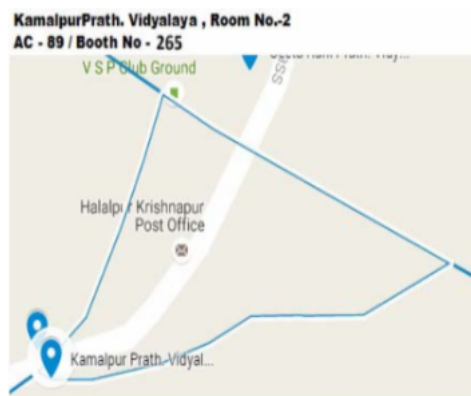

Google Map View