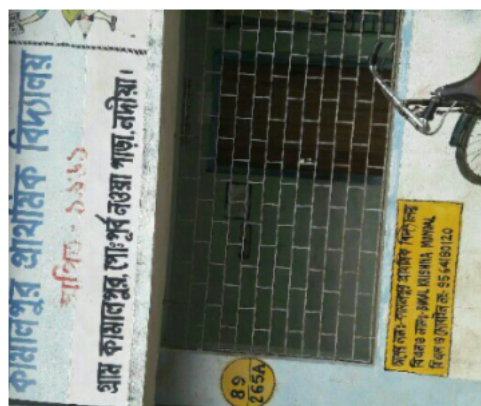

নির্বাচক নিবন্ধন আধিকারিকের স্বাক্ষর

Nazri Naksha

Google Map View

Polling Station Building Front View

Polling Station Front View

Cad View

Key MAP View

1 নাম : দীপঙ্কর সরদার পিতার নাম: কানু সরদার বাড়ির নং : এন0001 বয়স : 24 লিঙ্গ : পুরুষ	RHC2593473 ফটো উপলব্ধ	2 নাম : দুলাল চন্দ্র আধিকারী পিতার নাম: হীরলাল আধিকারী বাড়ির নং : n0221 বয়স : 42 লিঙ্গ : পুরুষ	MTK1982776 ফটো উপলব্ধ	3 নাম : দুলালী কির্তনীয়া স্বামীর নাম: রবীন্দ্র নাথ কির্তনীয়া বাড়ির নং : n0259 বয়স : 52 লিঙ্গ : মহিলা	MTK1982636 ফটো উপলব্ধ
4 নাম : রবীন্দ্রনাথ কীর্তনীয়া পিতার নাম: হরিপদ কীর্তনীয়া বাড়ির নং : n0258 বয়স : 49 লিঙ্গ : পুরুষ	RHC2991875 ফটো উপলব্ধ	5 নাম : বাবলু ঘোষ পিতার নাম: সুনীল কুমার ঘোষ বাড়ির নং : n0013 বয়স : 46 লিঙ্গ : পুরুষ	MTK2395424 ফটো উপলব্ধ	6 নাম : তপন ঘোষ পিতার নাম: সুনীল ঘোষ বাড়ির নং : n0120 বয়স : 43 লিঙ্গ : পুরুষ	MTK2724623 ফটো উপলব্ধ
7 নাম : অভিজিৎ ঘোষ পিতার নাম: সুনীল ঘোষ বাড়ির নং : n0120 বয়স : 42 লিঙ্গ : পুরুষ	MTK2396117 ফটো উপলব্ধ	8 নাম : বাসন্তী বালা ঘোষ বিশ্বাস স্বামীর নাম: বাবলু ঘোষ বাড়ির নং : n0211 বয়স : 43 লিঙ্গ : মহিলা	MTK2724847 ফটো উপলব্ধ	9 নাম : শিমা বিশ্বাস স্বামীর নাম: মহাদেব বিশ্বাস বাড়ির নং : এন0111 বয়স : 27 লিঙ্গ : মহিলা	NEY2270882 ফটো উপলব্ধ
10 নাম : বিপুল তরফদার পিতার নাম: বিকাশ তরফদার বাড়ির নং : n0137 বয়স : 24 লিঙ্গ : পুরুষ	RHC2509206 ফটো উপলব্ধ	11 নাম : ডালিয়া তরফদার স্বামীর নাম: সুব্রত তরফদার বাড়ির নং : এন0190 বয়স : 37 লিঙ্গ : মহিলা	CRL3333200 ফটো উপলব্ধ	12 নাম : হরবিলাস সিংহদার পিতার নাম: হরিদাস সিংহদার বাড়ির নং : এন0137 বয়স : 42 লিঙ্গ : পুরুষ	RHC2657245 ফটো উপলব্ধ
13 নাম : প্রিয়ান্বিতা তরফদার স্বামীর নাম: সুজিৎ তরফদার বাড়ির নং : n0137 বয়স : 27 লিঙ্গ : মহিলা	RHC2163012 ফটো উপলব্ধ	14 নাম : বিকাশ তরফদার পিতার নাম: নরেন্দ্র তরফদার বাড়ির নং : n0137 বয়স : 53 লিঙ্গ : পুরুষ	WB/12/080/252413 ফটো উপলব্ধ	15 নাম : মমতা তরফদার স্বামীর নাম: বিকাশ তরফদার বাড়ির নং : n0137 বয়স : 43 লিঙ্গ : মহিলা	MTK2724672 ফটো উপলব্ধ
16 নাম : বাবলু তরফদার পিতার নাম: নরেন্দ্র তরফদার বাড়ির নং : n0137 বয়স : 51 লিঙ্গ : পুরুষ	WB/12/080/252403 ফটো উপলব্ধ	17 নাম : মিতালী তরফদার স্বামীর নাম: বাবলু তরফদার বাড়ির নং : n0137 বয়স : 39 লিঙ্গ : মহিলা	MTK3281383 ফটো উপলব্ধ	18 নাম : সুজিৎ তরফদার পিতার নাম: নরেন্দ্র তরফদার বাড়ির নং : n0137 বয়স : 42 লিঙ্গ : পুরুষ	MTK3165552 ফটো উপলব্ধ
19 নাম : বাপ্পা তরফদার পিতার নাম: নরেন্দ্র তরফদার বাড়ির নং : n0137 বয়স : 41 লিঙ্গ : পুরুষ	MTK3165495 ফটো উপলব্ধ	20 নাম : জবা তরফদার স্বামীর নাম: বাপ্পা তরফদার বাড়ির নং : n0137 বয়স : 35 লিঙ্গ : মহিলা	NEY1299080 ফটো উপলব্ধ	21 নাম : রানু মজুমদার স্বামীর নাম: বাবলু মজুমদার বাড়ির নং : n0137 বয়স : 42 লিঙ্গ : মহিলা	MTK2396141 ফটো উপলব্ধ
22 নাম : মান্নি তরফদার পিতার নাম: বাবলু তরফদার বাড়ির নং : এন0137 বয়স : 20 লিঙ্গ : মহিলা	RHC2954238 ফটো উপলব্ধ	23 নাম : গোবিন্দ তরফদার পিতার নাম: নিতাই তরফদার বাড়ির নং : n0190 বয়স : 73 লিঙ্গ : পুরুষ	WB/12/080/252243 ফটো উপলব্ধ	24 নাম : সাবিত্রী তরফদার স্বামীর নাম: গোবিন্দ তরফদার বাড়ির নং : n0190 বয়স : 60 লিঙ্গ : মহিলা	WB/12/080/252418 ফটো উপলব্ধ
25 নাম : সুব্রত তরফদার পিতার নাম: গোবিন্দ তরফদার বাড়ির নং : n0190 বয়স : 44 লিঙ্গ : পুরুষ	MTK2724664 ফটো উপলব্ধ	26 নাম : হরেন্দ্র নাথ তরফদার পিতার নাম: নিতাই তরফদার বাড়ির নং : n0190 বয়স : 67 লিঙ্গ : পুরুষ	WB/12/080/252038 ফটো উপলব্ধ	27 নাম : রাঘবেন্দ্র তরফদার পিতার নাম: হরেন্দ্র নাথ তরফদার বাড়ির নং : n0190 বয়স : 33 লিঙ্গ : পুরুষ	RHC1565183 ফটো উপলব্ধ
28 নাম : রেখা তরফদার স্বামীর নাম: হরেন্দ্রনাথ তরফদার বাড়ির নং : n0190 বয়স : 53 লিঙ্গ : মহিলা	WB/12/080/252419 ফটো উপলব্ধ	29 নাম : রেণু দে স্বামীর নাম: মুকুন্দ দে বাড়ির নং : n0101 বয়স : 71 লিঙ্গ : মহিলা	WB/12/080/252152 ফটো উপলব্ধ	30 নাম : দয়াল দে পিতার নাম: মুকুন্দ দে বাড়ির নং : n0101 বয়স : 43 লিঙ্গ : পুরুষ	MTK2600294 ফটো উপলব্ধ