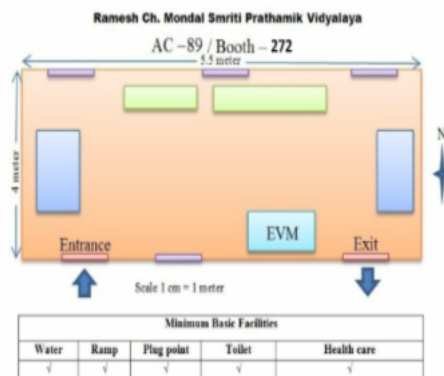

নির্বাচক নিবন্ধন আধিকারিকের স্বাক্ষর

Nazri Naksha

Google Map View

Polling Station Building Front View

Polling Station Front View

Cad View

Key MAP View

1 নাম : লক্ষী অধীকারী স্বামীর নাম: হরিদাস অধীকারী বাড়ির নং : n0063 বয়স : 69 লিঙ্গ : মহিলা ফটো উপলব্ধ	WB/12/080/264302	2 নাম : দেবিকা কর্মকার স্বামীর নাম: মিহির কর্মকার বাড়ির নং : n0054 বয়স : 36 লিঙ্গ : মহিলা ফটো উপলব্ধ	RHC1365303	3 নাম : মিহির কর্মকার পিতার নাম: কালিপদ কর্মকার বাড়ির নং : n0054 বয়স : 51 লিঙ্গ : পুরুষ ফটো উপলব্ধ	MTK1997840
4 নাম : মায়ী কর্মকার স্বামীর নাম: প্রহ্লাদ কর্মকার বাড়ির নং : n0054 বয়স : 50 লিঙ্গ : মহিলা ফটো উপলব্ধ	WB/12/080/192296	5 নাম : প্রহ্লাদ কর্মকার পিতার নাম: কালিপদ কর্মকার বাড়ির নং : n0054 বয়স : 59 লিঙ্গ : পুরুষ ফটো উপলব্ধ	WB/12/080/264423	6 নাম : সুপতী কর্মকার স্বামীর নাম: কালিপদ কর্মকার বাড়ির নং : n0054 বয়স : 91 লিঙ্গ : মহিলা ফটো উপলব্ধ	WB/12/080/264049
7 নাম : অমিত কর্মকার পিতার নাম: প্রহ্লাদ কর্মকার বাড়ির নং : এন0054 বয়স : 20 লিঙ্গ : পুরুষ ফটো উপলব্ধ	RHC2934859	8 নাম : মোমিতা কর্মকার পিতার নাম: প্রহ্লাদ কর্মকার বাড়ির নং : n0276 বয়স : 26 লিঙ্গ : মহিলা ফটো উপলব্ধ	RHC2183002	9 নাম : রুপা দুর্গা স্বামীর নাম: সাহেব দুর্গা বাড়ির নং : n0050 বয়স : 27 লিঙ্গ : মহিলা ফটো উপলব্ধ	RHC2150340
10 নাম : চায়না কীর্তনীয়া স্বামীর নাম: পরীক্ষিৎ কীর্তনীয়া বাড়ির নং : n0050 বয়স : 52 লিঙ্গ : মহিলা ফটো উপলব্ধ	RHC1119163	11 নাম : পিয়ালি কীর্তনীয়া পিতার নাম: পরীক্ষিত কীর্তনীয়া বাড়ির নং : এন0050 বয়স : 24 লিঙ্গ : মহিলা ফটো উপলব্ধ	RHC2686079	12 নাম : শুভঙ্কর ঘোষ পিতার নাম: শঙ্কর ঘোষ বাড়ির নং : n0170 বয়স : 26 লিঙ্গ : পুরুষ ফটো উপলব্ধ	RHC2182988
13 নাম : প্রিয়াংকা ঘোষ পিতার নাম: টেনু ঘোষ বাড়ির নং : n0290 বয়স : 26 লিঙ্গ : মহিলা ফটো উপলব্ধ	RHC2183143	14 নাম : মিতু ঘোষ স্বামীর নাম: শিবনাথ ঘোষ বাড়ির নং : n0170 বয়স : 24 লিঙ্গ : মহিলা ফটো উপলব্ধ	RHC1365766	15 নাম : মান্নিপ ঘোষ পিতার নাম: শংকর ঘোষ বাড়ির নং : n0170 বয়স : 31 লিঙ্গ : মহিলা ফটো উপলব্ধ	RHC1954403
16 নাম : সৌমিত্র ঘোষ পিতার নাম: নরেশ ঘোষ বাড়ির নং : n0113 বয়স : 49 লিঙ্গ : পুরুষ ফটো উপলব্ধ	WB/12/080/264092	17 নাম : বাবলু ঘোষ পিতার নাম: নরেশচন্দ্র ঘোষ বাড়ির নং : n0113 বয়স : 48 লিঙ্গ : পুরুষ ফটো উপলব্ধ	MTK1996057	18 নাম : পিঙ্কি ঘোষ স্বামীর নাম: বাবলু ঘোষ বাড়ির নং : n0113 বয়স : 32 লিঙ্গ : মহিলা ফটো উপলব্ধ	XLL1691856
19 নাম : করবী ঘোষ পিতার নাম: কৃষ্ণচন্দ্র ঘোষ বাড়ির নং : n0113 বয়স : 29 লিঙ্গ : মহিলা ফটো উপলব্ধ	RHC1954429	20 নাম : নিমাইচাঁদ ঘোষ পিতার নাম: পরেশ ঘোষ বাড়ির নং : n0114 বয়স : 53 লিঙ্গ : পুরুষ ফটো উপলব্ধ	WB/12/080/264279	21 নাম : শিপ্রা ঘোষ স্বামীর নাম: নিতাইপদ ঘোষ বাড়ির নং : n0144 বয়স : 47 লিঙ্গ : মহিলা ফটো উপলব্ধ	RHC1464114
22 নাম : বিষ্ণুপদ ঘোষ পিতার নাম: দুলাল ঘোষ বাড়ির নং : n0115 বয়স : 50 লিঙ্গ : পুরুষ ফটো উপলব্ধ	WB/12/080/264392	23 নাম : গঙ্গা ঘোষ স্বামীর নাম: সুশীল ঘোষ বাড়ির নং : n0121 বয়স : 66 লিঙ্গ : মহিলা ফটো উপলব্ধ	WB/12/080/264561	24 নাম : অসিম ঘোষ পিতার নাম: সুশীল ঘোষ বাড়ির নং : n0121 বয়স : 45 লিঙ্গ : পুরুষ ফটো উপলব্ধ	MTK3283421
25 নাম : বেনু ঘোষ পিতার নাম: দেবেন্দ্র ঘোষ বাড়ির নং : n0121 বয়স : 59 লিঙ্গ : পুরুষ ফটো উপলব্ধ	WB/12/080/264496	26 নাম : সোমা ঘোষ স্বামীর নাম: বেনু ঘোষ বাড়ির নং : n0121 বয়স : 33 লিঙ্গ : মহিলা ফটো উপলব্ধ	RHC1709971	27 নাম : নেপাল ঘোষ পিতার নাম: দেবেন্দ্র ঘোষ বাড়ির নং : n0121 বয়স : 59 লিঙ্গ : পুরুষ ফটো উপলব্ধ	WB/12/080/264435
28 নাম : অনিমা ঘোষ স্বামীর নাম: অশোক ঘোষ বাড়ির নং : n0121 বয়স : 43 লিঙ্গ : মহিলা ফটো উপলব্ধ	MTK3167434	29 নাম : অশোক ঘোষ পিতার নাম: সুশীল ঘোষ বাড়ির নং : n0121 বয়স : 49 লিঙ্গ : পুরুষ ফটো উপলব্ধ	WB/12/080/264499	30 নাম : টুম্পা ঘোষ স্বামীর নাম: বিষ্ণুপদ ঘোষ বাড়ির নং : n0115 বয়স : 36 লিঙ্গ : মহিলা ফটো উপলব্ধ	LQD2429256