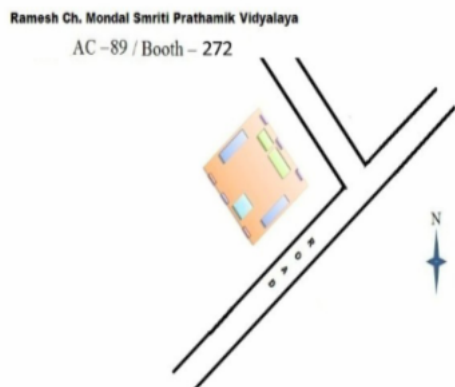

নির্বাচক নিবন্ধন আধিকারিকের স্বাক্ষর

Nazri Naksha

Google Map View

Polling Station Building Front View

Polling Station Front View

Cad View

Key MAP View

1 নাম : লক্ষী অধীকারী স্বামীর নাম: হরিদাস অধীকারী বাড়ির নং : n0063 বয়স : 69 লিঙ্গ : মহিলা ফটো উপলব্ধ	WB/12/080/264302	2 নাম : দেবিকা কর্মকার স্বামীর নাম: মিহির কর্মকার বাড়ির নং : n0054 বয়স : 36 লিঙ্গ : মহিলা ফটো উপলব্ধ	RHC1365303	3 নাম : মিহির কর্মকার পিতার নাম: কালিপদ কর্মকার বাড়ির নং : n0054 বয়স : 51 লিঙ্গ : পুরুষ ফটো উপলব্ধ	MTK1997840
4 নাম : মায়ী কর্মকার স্বামীর নাম: প্রহ্লাদ কর্মকার বাড়ির নং : n0054 বয়স : 50 লিঙ্গ : মহিলা ফটো উপলব্ধ	WB/12/080/192296	5 নাম : প্রহ্লাদ কর্মকার পিতার নাম: কালিপদ কর্মকার বাড়ির নং : n0054 বয়স : 59 লিঙ্গ : পুরুষ ফটো উপলব্ধ	WB/12/080/264423	6 নাম : সুপতী কর্মকার স্বামীর নাম: কালিপদ কর্মকার বাড়ির নং : n0054 বয়স : 91 লিঙ্গ : মহিলা ফটো উপলব্ধ	WB/12/080/264049
7 নাম : অমিত কর্মকার পিতার নাম: প্রহ্লাদ কর্মকার বাড়ির নং : এন0054 বয়স : 20 লিঙ্গ : পুরুষ ফটো উপলব্ধ	RHC2934859	8 নাম : মোমিতা কর্মকার পিতার নাম: প্রহ্লাদ কর্মকার বাড়ির নং : n0276 বয়স : 26 লিঙ্গ : মহিলা ফটো উপলব্ধ	RHC2183002	9 নাম : রুপা দুর্গা স্বামীর নাম: সাহেব দুর্গা বাড়ির নং : n0050 বয়স : 27 লিঙ্গ : মহিলা ফটো উপলব্ধ	RHC2150340
10 নাম : চায়না কীর্তনীয়া স্বামীর নাম: পরীক্ষিৎ কীর্তনীয়া বাড়ির নং : n0050 বয়স : 52 লিঙ্গ : মহিলা ফটো উপলব্ধ	RHC1119163	11 নাম : পিয়ালি কীর্তনীয়া পিতার নাম: পরীক্ষিত কীর্তনীয়া বাড়ির নং : এন0050 বয়স : 24 লিঙ্গ : মহিলা ফটো উপলব্ধ	RHC2686079	12 নাম : শুভঙ্কর ঘোষ পিতার নাম: শঙ্কর ঘোষ বাড়ির নং : n0170 বয়স : 26 লিঙ্গ : পুরুষ ফটো উপলব্ধ	RHC2182988
13 নাম : প্রিয়াংকা ঘোষ পিতার নাম: টেনু ঘোষ বাড়ির নং : n0290 বয়স : 26 লিঙ্গ : মহিলা ফটো উপলব্ধ	RHC2183143	14 নাম : মিতু ঘোষ স্বামীর নাম: শিবনাথ ঘোষ বাড়ির নং : n0170 বয়স : 24 লিঙ্গ : মহিলা ফটো উপলব্ধ	RHC1365766	15 নাম : মান্নিপ ঘোষ পিতার নাম: শংকর ঘোষ বাড়ির নং : n0170 বয়স : 31 লিঙ্গ : মহিলা ফটো উপলব্ধ	RHC1954403
16 নাম : সৌমিত্র ঘোষ পিতার নাম: নরেশ ঘোষ বাড়ির নং : n0113 বয়স : 49 লিঙ্গ : পুরুষ ফটো উপলব্ধ	WB/12/080/264092	17 নাম : বাবলু ঘোষ পিতার নাম: নরেশচন্দ্র ঘোষ বাড়ির নং : n0113 বয়স : 48 লিঙ্গ : পুরুষ ফটো উপলব্ধ	MTK1996057	18 নাম : পিঙ্কি ঘোষ স্বামীর নাম: বাবলু ঘোষ বাড়ির নং : n0113 বয়স : 32 লিঙ্গ : মহিলা ফটো উপলব্ধ	XLL1691856
19 নাম : করবী ঘোষ পিতার নাম: কৃষ্ণচন্দ্র ঘোষ বাড়ির নং : n0113 বয়স : 29 লিঙ্গ : মহিলা ফটো উপলব্ধ	RHC1954429	20 নাম : নিমাইচাঁদ ঘোষ পিতার নাম: পরেশ ঘোষ বাড়ির নং : n0114 বয়স : 53 লিঙ্গ : পুরুষ ফটো উপলব্ধ	WB/12/080/264279	21 নাম : শিপ্রা ঘোষ স্বামীর নাম: নিতাইপদ ঘোষ বাড়ির নং : n0144 বয়স : 47 লিঙ্গ : মহিলা ফটো উপলব্ধ	RHC1464114
22 নাম : বিষ্ণুপদ ঘোষ পিতার নাম: দুলাল ঘোষ বাড়ির নং : n0115 বয়স : 50 লিঙ্গ : পুরুষ ফটো উপলব্ধ	WB/12/080/264392	23 নাম : গঙ্গা ঘোষ স্বামীর নাম: সুশীল ঘোষ বাড়ির নং : n0121 বয়স : 66 লিঙ্গ : মহিলা ফটো উপলব্ধ	WB/12/080/264561	24 নাম : অসিম ঘোষ পিতার নাম: সুশীল ঘোষ বাড়ির নং : n0121 বয়স : 45 লিঙ্গ : পুরুষ ফটো উপলব্ধ	MTK3283421
25 নাম : বেনু ঘোষ পিতার নাম: দেবেন্দ্র ঘোষ বাড়ির নং : n0121 বয়স : 59 লিঙ্গ : পুরুষ ফটো উপলব্ধ	WB/12/080/264496	26 নাম : সোমা ঘোষ স্বামীর নাম: বেনু ঘোষ বাড়ির নং : n0121 বয়স : 33 লিঙ্গ : মহিলা ফটো উপলব্ধ	RHC1709971	27 নাম : নেপাল ঘোষ পিতার নাম: দেবেন্দ্র ঘোষ বাড়ির নং : n0121 বয়স : 59 লিঙ্গ : পুরুষ ফটো উপলব্ধ	WB/12/080/264435
28 নাম : অনিমা ঘোষ স্বামীর নাম: অশোক ঘোষ বাড়ির নং : n0121 বয়স : 43 লিঙ্গ : মহিলা ফটো উপলব্ধ	MTK3167434	29 নাম : অশোক ঘোষ পিতার নাম: সুশীল ঘোষ বাড়ির নং : n0121 বয়স : 49 লিঙ্গ : পুরুষ ফটো উপলব্ধ	WB/12/080/264499	30 নাম : টুম্পা ঘোষ স্বামীর নাম: বিষ্ণুপদ ঘোষ বাড়ির নং : n0115 বয়স : 36 লিঙ্গ : মহিলা ফটো উপলব্ধ	LQD2429256