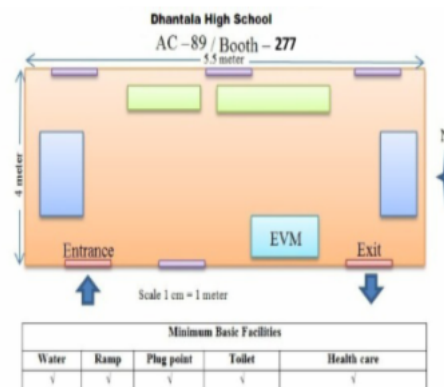

নির্বাচক নিবন্ধন আধিকারিকের স্বাক্ষর

Nazri Naksha

Google Map View

Polling Station Building Front View

Polling Station Front View

Cad View

Key MAP View

বিধানসভা নির্বাচনক্ষেত্রের নং, নাম : 89-রানাঘাট উত্তর পূর্ব  
ভাগ নং, নাম : 1-ধানতলা দক্ষিণপাড়া পূর্বাংশের দক্ষিণাংশ