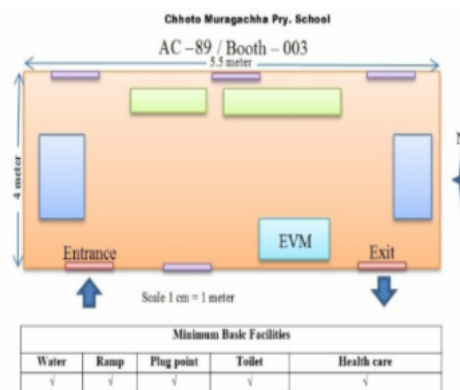

Key MAP View