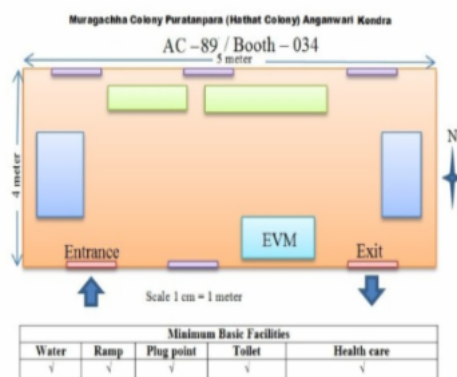

Key MAP View