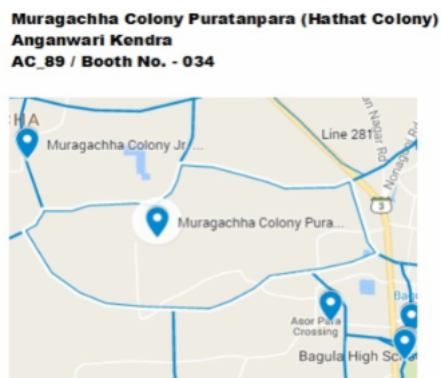

Google Map View