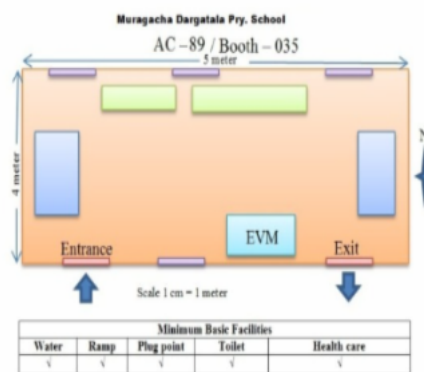

Key MAP View