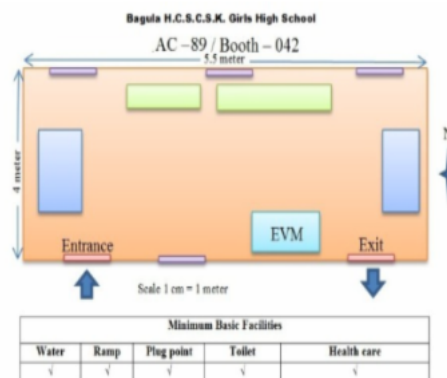

নির্বাচক নিবন্ধন আধিকারিকের স্বাক্ষর

Nazri Naksha

Google Map View

Polling Station Building Front View

Polling Station Front View

Cad View

Key MAP View

বিধানসভা নির্বাচনক্ষেত্রের নং, নাম : 89-রানাঘাট উত্তর পূর্ব
ভাগ নং, নাম : 1-বঙলা মধ্যপাড়া(পূর্ব)