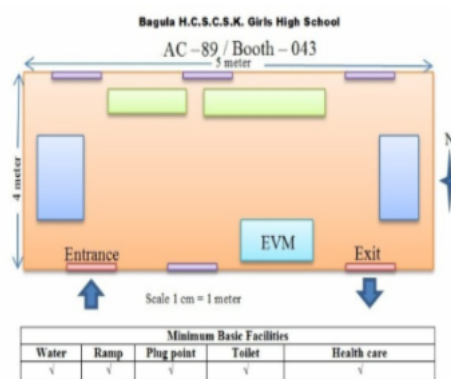

Key MAP View