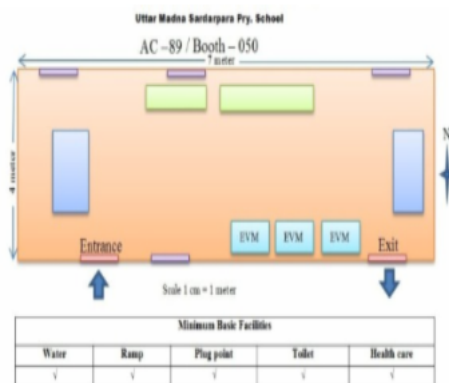

Cad View

Key MAP View