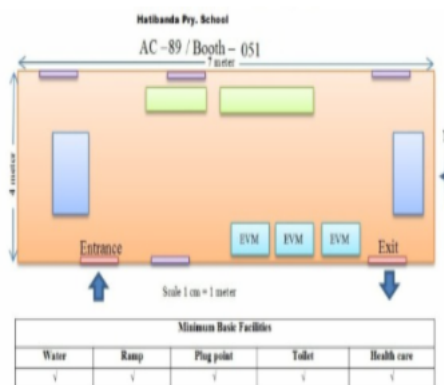

Key MAP View