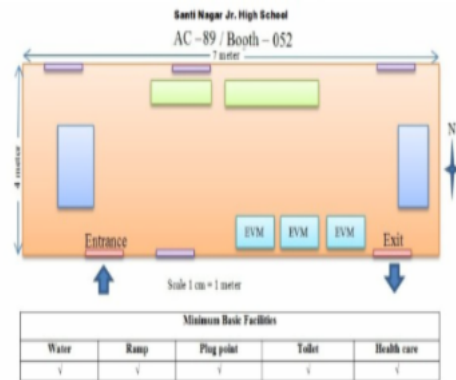

Cad View

Key MAP View