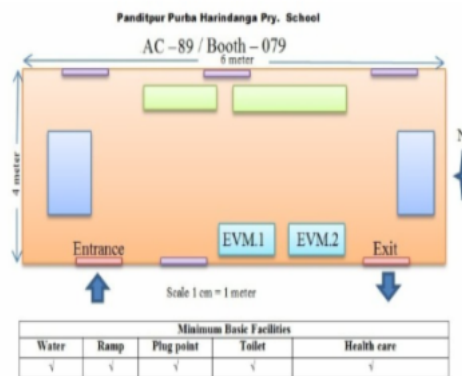

Google Map View