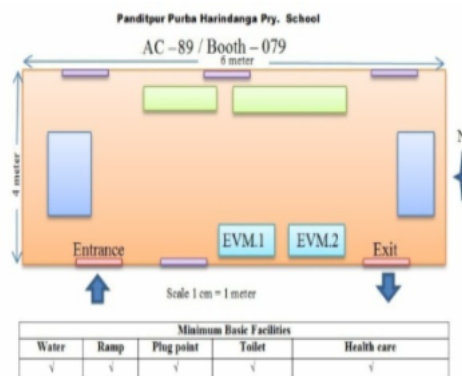

Key MAP View