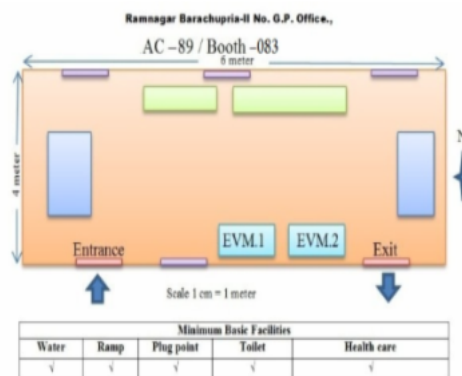

নির্বাচক নিবন্ধন আধিকারিকের স্বাক্ষর

Nazri Naksha

Google Map View

Polling Station Building Front View

Polling Station Front View

Cad View

Key MAP View

1 নাম : আমীর হোসেন ধাবক পিতার নাম: আব্দুল লতিফ ধাবক বাড়ির নং : n0161 বয়স : 61 লিঙ্গ : পুরুষ ফটো উপলব্ধ	RHC2400000	2 নাম : আখতারী ধাবক স্বামীর নাম: আমীর হোসেন ধাবক বাড়ির নং : n0161 বয়স : 56 লিঙ্গ : মহিলা ফটো উপলব্ধ	RHC2400083	3 নাম : মোঃ আরফাত ধাবক পিতার নাম: আমীর হোসেন ধাবক বাড়ির নং : n0161 বয়স : 34 লিঙ্গ : পুরুষ ফটো উপলব্ধ	RHC1404391
4 নাম : হাসানুজ্জমান ধাবক পিতার নাম: আব্দুল লতিফ ধাবক বাড়ির নং : n0138 বয়স : 37 লিঙ্গ : পুরুষ ফটো উপলব্ধ	RHC0338509	5 নাম : মাজেদা ধাবক স্বামীর নাম: জামির ধাবক বাড়ির নং : n0138 বয়স : 36 লিঙ্গ : মহিলা ফটো উপলব্ধ	RHC1287440	6 নাম : হাসিনা ধাবক স্বামীর নাম: ইনছান আলি ধাবক বাড়ির নং : n0138 বয়স : 32 লিঙ্গ : মহিলা ফটো উপলব্ধ	RHC1516947
7 নাম : জামির ধাবক পিতার নাম: আব্দুল লতিফ ধাবক বাড়ির নং : n0138 বয়স : 41 লিঙ্গ : পুরুষ ফটো উপলব্ধ	CHV2761989	8 নাম : ফতেমা ধাবক স্বামীর নাম: হাসানুজ্জমান ধাবক বাড়ির নং : n0138 বয়স : 32 লিঙ্গ : মহিলা ফটো উপলব্ধ	RHC2004885	9 নাম : সুফল বিশ্বাস পিতার নাম: শম্ভু নাথ বিশ্বাস বাড়ির নং : n0186 বয়স : 42 লিঙ্গ : পুরুষ ফটো উপলব্ধ	CHV2337012
10 নাম : সুপ্রিয়া বিশ্বাস পিতার নাম: সুভারন বিশ্বাস বাড়ির নং : এন0186 বয়স : 22 লিঙ্গ : মহিলা ফটো উপলব্ধ	RHC2762243	11 নাম : কাঞ্চন বিশ্বাস স্বামীর নাম: সুফল বিশ্বাস বাড়ির নং : n0186 বয়স : 37 লিঙ্গ : মহিলা ফটো উপলব্ধ	RHC1180819	12 নাম : আতুলি বিশ্বাস স্বামীর নাম: সুভারন বিশ্বাস বাড়ির নং : n0186 বয়স : 38 লিঙ্গ : মহিলা ফটো উপলব্ধ	CHV2941649
13 নাম : সুভারন বিশ্বাস পিতার নাম: শম্ভু বিশ্বাস বাড়ির নং : n0186 বয়স : 50 লিঙ্গ : পুরুষ ফটো উপলব্ধ	WB/12/079/330299	14 নাম : পারুল বিশ্বাস স্বামীর নাম: শম্ভু বিশ্বাস বাড়ির নং : n0186 বয়স : 73 লিঙ্গ : মহিলা ফটো উপলব্ধ	WB/12/079/330198	15 নাম : শম্ভু নাথ বিশ্বাস পিতার নাম: অবিনাশ বিশ্বাস বাড়ির নং : n0186 বয়স : 79 লিঙ্গ : পুরুষ ফটো উপলব্ধ	RHC2399707
16 নাম : ওমরআলি ধাবক পিতার নাম: আয়ুব ধাবক বাড়ির নং : n0171 বয়স : 55 লিঙ্গ : পুরুষ ফটো উপলব্ধ	WB/12/079/330597	17 নাম : মনিরুল ধাবক পিতার নাম: আয়ুবআলি ধাবক বাড়ির নং : n0171 বয়স : 42 লিঙ্গ : পুরুষ ফটো উপলব্ধ	CHV2941698	18 নাম : আরজিনা ধাবক স্বামীর নাম: মনিরুল ধাবক বাড়ির নং : n0171 বয়স : 31 লিঙ্গ : মহিলা ফটো উপলব্ধ	RHC1766773
19 নাম : ফজিলা ধাবক স্বামীর নাম: আয়ুব আলি ধাবক বাড়ির নং : n0171 বয়স : 71 লিঙ্গ : মহিলা ফটো উপলব্ধ	RHC2521433	20 নাম : রাবিয়া ধাবক স্বামীর নাম: ওমর আলি ধাবক বাড়ির নং : n0171 বয়স : 33 লিঙ্গ : মহিলা ফটো উপলব্ধ	RHC1766534	21 নাম : আয়ুব আলি দাবক পিতার নাম: শুকুরআলি ধাবক বাড়ির নং : n0171 বয়স : 76 লিঙ্গ : পুরুষ ফটো উপলব্ধ	RHC2521466
22 নাম : মাতিন ধাবক পিতার নাম: মুনসুর ধাবক বাড়ির নং : n0028 বয়স : 44 লিঙ্গ : পুরুষ ফটো উপলব্ধ	RHC1901651	23 নাম : রজিনা ধাবক স্বামীর নাম: মাতিন ধাবক বাড়ির নং : এন0028 বয়স : 39 লিঙ্গ : মহিলা ফটো উপলব্ধ	RHC2254217	24 নাম : অনিন্দিতা ঘোষ স্বামীর নাম: সুরোজীত ঘোষ বাড়ির নং : N0080 বয়স : 30 লিঙ্গ : মহিলা ফটো উপলব্ধ	RHC2528206
25 নাম : বর্ণালী কর্মকার পিতার নাম: নবকুমার কর্মকার বাড়ির নং : N0080 বয়স : 25 লিঙ্গ : মহিলা ফটো উপলব্ধ	RHC2536100	26 নাম : স্বপ্না কর্মকার স্বামীর নাম: নিমাই কর্মকার বাড়ির নং : এন0006 বয়স : 40 লিঙ্গ : মহিলা ফটো উপলব্ধ	CHV2941334	27 নাম : বুলুরাণী কর্মকার স্বামীর নাম: সন্তোষ কর্মকার বাড়ির নং : n0028 বয়স : 72 লিঙ্গ : মহিলা ফটো উপলব্ধ	WB/12/079/330643
28 নাম : নিমাই কর্মকার পিতার নাম: কার্তিক কর্মকার বাড়ির নং : n0080 বয়স : 45 লিঙ্গ : পুরুষ ফটো উপলব্ধ	CHV2336790	29 নাম : রাসমনী কর্মকার স্বামীর নাম: নবকুমার কর্মকার বাড়ির নং : n0080 বয়স : 53 লিঙ্গ : মহিলা ফটো উপলব্ধ	RHC2844629	30 নাম : নবকুমার কর্মকার পিতার নাম: কার্তিক কর্মকার বাড়ির নং : n0080 বয়স : 56 লিঙ্গ : পুরুষ ফটো উপলব্ধ	RHC2844637