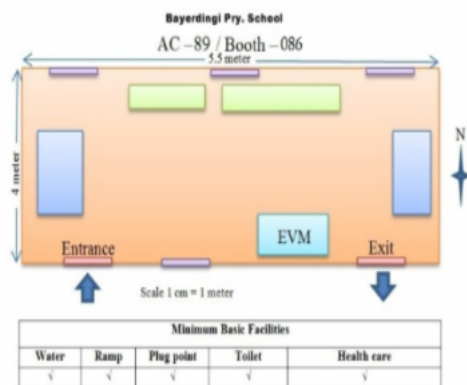

নির্বাচক নিবন্ধন আধিকারিকের স্বাক্ষর

Nazri Naksha

Google Map View

Polling Station Building Front View

Polling Station Front View

Cad View

Key MAP View

1 নাম : মলিনা হোসেন স্বামীর নাম : দিলীপ গোলদার বাড়ির নং : n0285 বয়স : 30 লিঙ্গ : মহিলা	RHC2170694	ফটো উপলব্ধ	2 নাম : তাসলিমা মন্ডল স্বামীর নাম : আলি আহম্মদ মন্ডল বাড়ির নং : এন0070 বয়স : 32 লিঙ্গ : মহিলা	RHC2162212	ফটো উপলব্ধ	3 নাম : অসীম বিশ্বাস পিতার নাম : অমল বিশ্বাস বাড়ির নং : n0111 বয়স : 32 লিঙ্গ : পুরুষ	RHC2170744	ফটো উপলব্ধ
4 নাম : মনসুর আলি মন্ডল পিতার নাম : আজানুর মন্ডল বাড়ির নং : n0008 বয়স : 26 লিঙ্গ : পুরুষ	RHC2170637	ফটো উপলব্ধ	5 নাম : বৈশাখী মন্ডল পিতার নাম : বিশ্বেশ্বর মন্ডল বাড়ির নং : n0127 বয়স : 26 লিঙ্গ : মহিলা	RHC2170660	ফটো উপলব্ধ	6 নাম : সুরজিৎ মন্ডল পিতার নাম : মনীন্দ্রনাথ মন্ডল বাড়ির নং : n0134 বয়স : 27 লিঙ্গ : পুরুষ	RHC2170603	ফটো উপলব্ধ
Q 7 নাম : অনু মন্ডল স্বামীর নাম : শুভঙ্কর মন্ডল বাড়ির নং : n0138 বয়স : 27 লিঙ্গ : মহিলা	RHC2170728	ফটো উপলব্ধ	8 নাম : আনারুল মন্ডল পিতার নাম : ফটিক মন্ডল বাড়ির নং : n0237 বয়স : 28 লিঙ্গ : পুরুষ	RHC2075083	ফটো উপলব্ধ	9 নাম : হবিবা খাতুন স্বামীর নাম : আনারুল মন্ডল বাড়ির নং : এন0237 বয়স : 22 লিঙ্গ : মহিলা	RHC2762912	ফটো উপলব্ধ
10 নাম : গোপাল অধিকারী পিতার নাম : গোস্টো অধিকারী বাড়ির নং : n0141 বয়স : 50 লিঙ্গ : পুরুষ	RHC2394211	ফটো উপলব্ধ	11 নাম : মিতালী বালা স্বামীর নাম : মিন্টু বালা বাড়ির নং : n0141 বয়স : 38 লিঙ্গ : মহিলা	RHC1171206	ফটো উপলব্ধ	12 নাম : আসমা সুলতান স্বামীর নাম : রাইবুল কোরানী বাড়ির নং : n0229 বয়স : 35 লিঙ্গ : মহিলা	CHV2590123	ফটো উপলব্ধ
13 নাম : আফিজুল কোরানী পিতার নাম : হামিদুল কোরানী বাড়ির নং : এন0072 বয়স : 25 লিঙ্গ : পুরুষ	RHC2253698	ফটো উপলব্ধ	14 নাম : শাহাজাহান কোরানী পিতার নাম : রমজান আলি কোরানী বাড়ির নং : n0076 বয়স : 54 লিঙ্গ : পুরুষ	RHC2520815	ফটো উপলব্ধ	15 নাম : আমীর হোসেন কোরানী পিতার নাম : আবুল হোসেন কোরানী বাড়ির নং : n0072 বয়স : 59 লিঙ্গ : পুরুষ	RHC2394369	ফটো উপলব্ধ
16 নাম : জালাল কোরানী পিতার নাম : জেহের আলি কোরানী বাড়ির নং : n0075 বয়স : 56 লিঙ্গ : পুরুষ	RHC2520856	ফটো উপলব্ধ	17 নাম : মনোরা কোরানী স্বামীর নাম : সওকত আলী কোরানী বাড়ির নং : n0078 বয়স : 56 লিঙ্গ : মহিলা	RHC2520872	ফটো উপলব্ধ	18 নাম : সেলিমা কোরানী স্বামীর নাম : আবুল হোসেন কোরানী বাড়ির নং : n0072 বয়স : 76 লিঙ্গ : মহিলা	RHC2520948	ফটো উপলব্ধ
19 নাম : রহিবুল কোরানী পিতার নাম : জেহের আলি কোরানী বাড়ির নং : n0075 বয়স : 38 লিঙ্গ : পুরুষ	CHV2942068	ফটো উপলব্ধ	20 নাম : কায়োম আলী কোরানী পিতার নাম : ইদ্রিশ আলি কোরানী বাড়ির নং : n0073 বয়স : 46 লিঙ্গ : পুরুষ	CHV2337244	ফটো উপলব্ধ	21 নাম : আজিবুর কোরানী পিতার নাম : ইদ্রিস আলি কোরানী বাড়ির নং : n0073 বয়স : 41 লিঙ্গ : পুরুষ	RHC1288885	ফটো উপলব্ধ
22 নাম : নূরনিহার কোরানী স্বামীর নাম : কায়োম আলী কোরানী বাড়ির নং : n0073 বয়স : 41 লিঙ্গ : মহিলা	CHV2942076	ফটো উপলব্ধ	23 নাম : পুতুল কোরানী স্বামীর নাম : শাহাজাহান কোরানী বাড়ির নং : n0076 বয়স : 45 লিঙ্গ : মহিলা	CHV2492031	ফটো উপলব্ধ	24 নাম : ইদ্রিস আলি কোরানী পিতার নাম : রহমান কোরানী বাড়ির নং : n0073 বয়স : 86 লিঙ্গ : পুরুষ	RHC2520955	ফটো উপলব্ধ
25 নাম : হাফিজুল কোরানী পিতার নাম : ইদ্রিশ আলি কোরানী বাড়ির নং : n0073 বয়স : 63 লিঙ্গ : পুরুষ	RHC2520807	ফটো উপলব্ধ	26 নাম : সওকত আলী কোরানী পিতার নাম : ইবাদত কোরানী বাড়ির নং : n0078 বয়স : 66 লিঙ্গ : পুরুষ	RHC2520880	ফটো উপলব্ধ	27 নাম : দাপিয়া কোরানী স্বামীর নাম : রবিউল কোরানী বাড়ির নং : n0073 বয়স : 47 লিঙ্গ : মহিলা	CHV1789643	ফটো উপলব্ধ
28 নাম : হামিদ কোরানী পিতার নাম : আবুল হোসেন কোরানী বাড়ির নং : n0072 বয়স : 56 লিঙ্গ : পুরুষ	WB/12/079/333941	ফটো উপলব্ধ	29 নাম : আজাহার মন্ডল পিতার নাম : জাকির হোসেন মন্ডল বাড়ির নং : n0075 বয়স : 28 লিঙ্গ : পুরুষ	RHC2070761	ফটো উপলব্ধ	30 নাম : আলমগীর কোরানী পিতার নাম : আমির হোসেন কোরানী বাড়ির নং : n0072 বয়স : 27 লিঙ্গ : পুরুষ	RHC2100451	ফটো উপলব্ধ