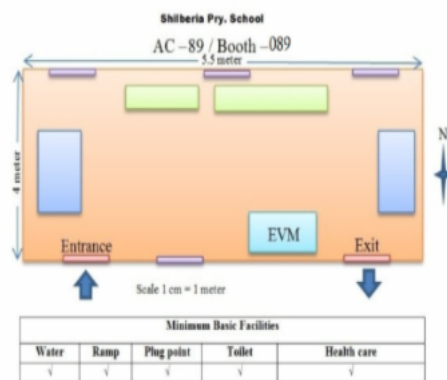

Cad View

Key MAP View