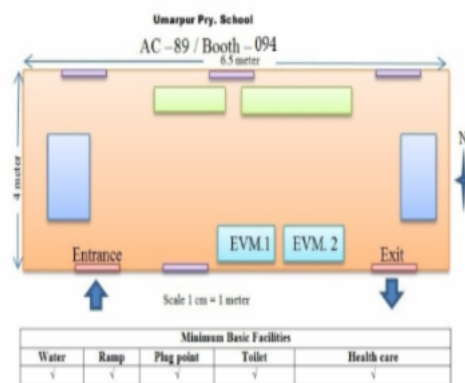

নির্বাচক নিবন্ধন আধিকারিকের স্বাক্ষর

Nazri Naksha

Google Map View

Polling Station Building Front View

Polling Station Front View

Cad View

Key MAP View

1 নাম : ইয়ারসুল দফাদার পিতার নাম: ইলাহী দফাদার বাড়ির নং : n0113 বয়স : 59 লিঙ্গ : পুরুষ	RHC2355022 ফটো উপলব্ধ	2 নাম : নাসির দফাদার পিতার নাম: ইয়ারসুল দফাদার বাড়ির নং : n0113 বয়স : 38 লিঙ্গ : পুরুষ	RHC1771195 ফটো উপলব্ধ	3 নাম : আচিয়া দফাদার স্বামীর নাম: ইয়ারসুল দফাদার বাড়ির নং : n0113 বয়স : 53 লিঙ্গ : মহিলা	RHC2520062 ফটো উপলব্ধ
4 নাম : রিজিয়া খাতুন স্বামীর নাম: নাসির দফাদার বাড়ির নং : এন0113 বয়স : 23 লিঙ্গ : মহিলা	RHC2734820 ফটো উপলব্ধ	5 নাম : রেজিনা খাতুন স্বামীর নাম: লতিপা খাতুন বাড়ির নং : n0188 বয়স : 27 লিঙ্গ : মহিলা	RHC2159101 ফটো উপলব্ধ	6 নাম : সাবানা দফাদার পিতার নাম: নজর আলি দফাদার বাড়ির নং : n0044 বয়স : 37 লিঙ্গ : মহিলা	RHC2159291 ফটো উপলব্ধ
7 নাম : আজমত দফাদার পিতার নাম: সরিফল দফাদার বাড়ির নং : n0121 বয়স : 26 লিঙ্গ : পুরুষ	RHC2159226 ফটো উপলব্ধ	8 নাম : সেইদুল দফাদার পিতার নাম: ফনী দফাদার বাড়ির নং : n0003 বয়স : 35 লিঙ্গ : পুরুষ	RHC2159184 ফটো উপলব্ধ	9 নাম : তাসলিমা দফাদার স্বামীর নাম: রাজু দফাদার বাড়ির নং : n0044 বয়স : 29 লিঙ্গ : মহিলা	RHC2159234 ফটো উপলব্ধ
10 নাম : মুসলিমা দফাদার স্বামীর নাম: পিন্টু দফাদার বাড়ির নং : n0092 বয়স : 30 লিঙ্গ : মহিলা	RHC2159309 ফটো উপলব্ধ	11 নাম : মেহেরা দফাদার স্বামীর নাম: আবুতালেব দফাদার বাড়ির নং : n0211 বয়স : 48 লিঙ্গ : মহিলা	RHC2159333 ফটো উপলব্ধ	12 নাম : জাবেদা দফাদার স্বামীর নাম: মফিজুদ্দিন দফাদার বাড়ির নং : n0014 বয়স : 27 লিঙ্গ : মহিলা	RHC2159325 ফটো উপলব্ধ
13 নাম : রাকেশ দফাদার পিতার নাম: সামসের আলী দফাদার বাড়ির নং : n0217 বয়স : 26 লিঙ্গ : পুরুষ	RHC2159242 ফটো উপলব্ধ	14 নাম : লায়লা খাতুন পিতার নাম: সাহাদাত দফাদার বাড়ির নং : n0209 বয়স : 27 লিঙ্গ : মহিলা	RHC2159317 ফটো উপলব্ধ	15 নাম : মরিয়ম খাতুন স্বামীর নাম: আছের উদ্দিন দফাদার বাড়ির নং : n0144 বয়স : 29 লিঙ্গ : মহিলা	RHC2159192 ফটো উপলব্ধ
16 নাম : কাশ্মীরা দফাদার স্বামীর নাম: জামালউদ্দিন দফাদার বাড়ির নং : n0215 বয়স : 29 লিঙ্গ : মহিলা	UVU1879345 ফটো উপলব্ধ	17 নাম : মসিয়া দফাদার স্বামীর নাম: জামাত আলি দফাদার বাড়ির নং : n0178 বয়স : 56 লিঙ্গ : মহিলা	RHC1906072 ফটো উপলব্ধ	18 নাম : আলমগীর দফাদার পিতার নাম: আমের আলী দফাদার বাড়ির নং : n0132 বয়স : 26 লিঙ্গ : পুরুষ	RHC2159341 ফটো উপলব্ধ
19 নাম : সেরিনা দফাদার স্বামীর নাম: সিরাজ দফাদার বাড়ির নং : n0135 বয়স : 26 লিঙ্গ : মহিলা	RHC2159267 ফটো উপলব্ধ	20 নাম : বিলকিস নাহার দফাদার স্বামীর নাম: হামেদুল দফাদার বাড়ির নং : n0015 বয়স : 38 লিঙ্গ : মহিলা	MTK3280732 ফটো উপলব্ধ	21 নাম : আব্দুল গফফার দফাদার পিতার নাম: নিয়ামত দফাদার বাড়ির নং : এন0123 বয়স : 25 লিঙ্গ : পুরুষ	RHC2299196 ফটো উপলব্ধ
22 নাম : সয়েল দফাদার পিতার নাম: হায়াত দফাদার বাড়ির নং : এন0103 বয়স : 25 লিঙ্গ : পুরুষ	RHC2299147 ফটো উপলব্ধ	23 নাম : সরিফুল দফাদার পিতার নাম: মুছা দফাদার বাড়ির নং : এন0060 বয়স : 25 লিঙ্গ : পুরুষ	RHC2299295 ফটো উপলব্ধ	24 নাম : জাহাঙ্গীর দফাদার পিতার নাম: ফা দফাদার বাড়ির নং : এন0003 বয়স : 25 লিঙ্গ : পুরুষ	RHC2299113 ফটো উপলব্ধ
25 নাম : ছালামিন দফাদার পিতার নাম: গনি দফাদার বাড়ির নং : এন0072 বয়স : 27 লিঙ্গ : পুরুষ	RHC2299253 ফটো উপলব্ধ	26 নাম : সাবিনা ইয়াসমিন দফাদার স্বামীর নাম: রমজান দফাদার বাড়ির নং : এন0028 বয়স : 25 লিঙ্গ : মহিলা	RHC2299329 ফটো উপলব্ধ	27 নাম : সাবদার হোসেন দফাদার পিতার নাম: আনারুল দফাদার বাড়ির নং : এন0057 বয়স : 25 লিঙ্গ : পুরুষ	RHC2299246 ফটো উপলব্ধ
28 নাম : সালমা দফাদার স্বামীর নাম: বাবুলী দফাদার বাড়ির নং : এন0007 বয়স : 28 লিঙ্গ : মহিলা	RHC2299337 ফটো উপলব্ধ	29 নাম : বাপি দফাদার পিতার নাম: সেইদুল দফাদার বাড়ির নং : এন0032 বয়স : 27 লিঙ্গ : পুরুষ	RHC2299089 ফটো উপলব্ধ	30 নাম : যবুনা খাতুন পিতার নাম: আকবর দফাদার বাড়ির নং : এন0041 বয়স : 25 লিঙ্গ : মহিলা	RHC2299063 ফটো উপলব্ধ