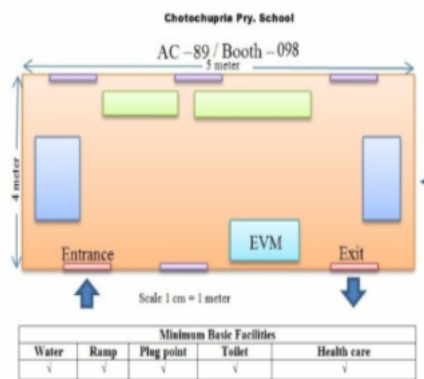

নির্বাচক নিবন্ধন আধিকারিকের স্বাক্ষর

Nazri Naksha

Google Map View

Polling Station Building Front View

Polling Station Front View

Cad View

Key MAP View

বিধানসভা নির্বাচনক্ষেত্রের নং, নাম : 89-রানাঘাট উত্তর পূর্ব
ভাগ নং, নাম : 1-ছোট চূপড়িয়া পূর্বপাড়া দক্ষিণ পূর্ব