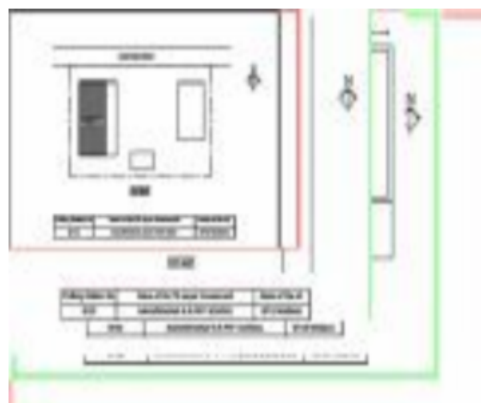

নির্বাচক নিবন্ধন আধিকারিকের স্বাক্ষর

Nazri Naksha

Google Map View

Polling Station Building Front View

Polling Station Front View

Cad View

Key MAP View

1 নাম : নীলকুমার অধিকারী পিতার নাম: রুকমণ অধিকারী বাড়ির নং : n0130 বয়স : 34 লিঙ্গ : পুরুষ	YUG1410828 ফটো উপলব্ধ	2 নাম : পুষ্পালা অধিকারী(বর্মন) স্বামীর নাম: নরেন অধিকারী বাড়ির নং : n0002 বয়স : 42 লিঙ্গ : মহিলা	YUG1240324 ফটো উপলব্ধ	3 নাম : নরেন অধিকারী পিতার নাম: ধীরেন অধিকারী বাড়ির নং : n0002 বয়স : 65 লিঙ্গ : পুরুষ	DMY2341881 ফটো উপলব্ধ
4 নাম : রুকমণ অধিকারী পিতার নাম: শশীমোহন অধিকারী বাড়ির নং : n0130 বয়স : 62 লিঙ্গ : পুরুষ	WB/02/009/402606 ফটো উপলব্ধ	5 নাম : মধুমালা অধিকারী স্বামীর নাম: রুকমণ অধিকারী বাড়ির নং : n0130 বয়স : 50 লিঙ্গ : মহিলা	WB/02/009/402556 ফটো উপলব্ধ	6 নাম : বেবি দাস স্বামীর নাম: রবি দাস বাড়ির নং : nং0167 বয়স : 32 লিঙ্গ : মহিলা	TSX2211894 ফটো উপলব্ধ
7 নাম : দীপা অধিকারী পিতার নাম: রতন অধিকারী বাড়ির নং : নং বয়স : 27 লিঙ্গ : মহিলা	YUG1862416 ফটো উপলব্ধ	8 নাম : অরুনা ঘোষ স্বামীর নাম: হরিন্দাস ঘোষ বাড়ির নং : n0050 বয়স : 64 লিঙ্গ : মহিলা	WB/02/009/402461 ফটো উপলব্ধ	9 নাম : দেবশীষ ঘোষ পিতার নাম: হরিন্দাস ঘোষ বাড়ির নং : n0050 বয়স : 37 লিঙ্গ : পুরুষ	DMY2561322 ফটো উপলব্ধ
10 নাম : সুতপা দাস পিতার নাম: শীতল দাস বাড়ির নং : n0099 বয়স : 34 লিঙ্গ : মহিলা	YUG1593029 ফটো উপলব্ধ	11 নাম : পূর্ণিমা দত্ত দাস স্বামীর নাম: সুশান্ত দাস বাড়ির নং : nং0237 বয়স : 22 লিঙ্গ : মহিলা	YUG2311470 ফটো উপলব্ধ	12 নাম : দীপংকর দাস পিতার নাম: নিরঞ্জন দাস বাড়ির নং : এন0143 বয়স : 22 লিঙ্গ : পুরুষ	YUG2260065 ফটো উপলব্ধ
13 নাম : বিজয় দাস পিতার নাম: অধীর দাস বাড়ির নং : এন0112 বয়স : 22 লিঙ্গ : পুরুষ	YUG2263788 ফটো উপলব্ধ	14 নাম : কৃষ্ণা দাস শীল স্বামীর নাম: অমৃত শীল বাড়ির নং : এন0035 বয়স : 27 লিঙ্গ : মহিলা	YUG1993658 ফটো উপলব্ধ	15 নাম : মন্তোষ বর্মন পিতার নাম: উপেন বর্মন বাড়ির নং : এন0144 বয়স : 25 লিঙ্গ : পুরুষ	YUG1958586 ফটো উপলব্ধ
16 নাম : পরিমল দাস পিতার নাম: গিরীন্দ্র চন্দ্র দাস বাড়ির নং : এন0056 বয়স : 23 লিঙ্গ : পুরুষ	YUG2260149 ফটো উপলব্ধ	17 নাম : মানিক দাস পিতার নাম: অশ্বিনী দাস বাড়ির নং : n0103 বয়স : 65 লিঙ্গ : পুরুষ	YUG2046696 ফটো উপলব্ধ	18 নাম : স্বপ্না রানী দাস স্বামীর নাম: টাবু দাস বাড়ির নং : এন0057 বয়স : 25 লিঙ্গ : মহিলা	YUG1991736 ফটো উপলব্ধ
19 নাম : তারা রানী দাস স্বামীর নাম: শঙ্কর দাস বাড়ির নং : নং233 বয়স : 26 লিঙ্গ : মহিলা	YUG2103166 ফটো উপলব্ধ	20 নাম : বিদ্যুৎ দাস পিতার নাম: বসন্ত কুমার দাস বাড়ির নং : এন0187 বয়স : 22 লিঙ্গ : পুরুষ	YUG2201770 ফটো উপলব্ধ	21 নাম : সমির দাস পিতার নাম: আনন্দ দাস বাড়ির নং : এন0167 বয়স : 24 লিঙ্গ : পুরুষ	YUG2201622 ফটো উপলব্ধ
22 নাম : শিপ্রা দাস স্বামীর নাম: শঙ্কু দাস বাড়ির নং : n0111 বয়স : 29 লিঙ্গ : মহিলা	YUG1791086 ফটো উপলব্ধ	23 নাম : শিল্পা দে দাস স্বামীর নাম: পঙ্কজ দাস বাড়ির নং : নং106 বয়স : 24 লিঙ্গ : মহিলা	YUG2103448 ফটো উপলব্ধ	24 নাম : জ্যোৎস্না বর্মন পিতার নাম: কমলেশ্বর বর্মন বাড়ির নং : নং039 বয়স : 22 লিঙ্গ : মহিলা	YUG2297059 ফটো উপলব্ধ
25 নাম : ঝুমা দাস স্বামীর নাম: মিত্রন দাস বাড়ির নং : নাকারখানা II বয়স : 26 লিঙ্গ : মহিলা	YUG2311181 ফটো উপলব্ধ	26 নাম : প্রভা দাস স্বামীর নাম: জগদীশ দাস বাড়ির নং : n0003 বয়স : 65 লিঙ্গ : মহিলা	WB/02/009/402615 ফটো উপলব্ধ	27 নাম : ঝন্টু দাস মায়ের নাম: প্রভা দাস বাড়ির নং : n0003 বয়স : 41 লিঙ্গ : পুরুষ	YUG1240803 ফটো উপলব্ধ
28 নাম : মুক্তা দাস স্বামীর নাম: পরিমল দাস বাড়ির নং : এন0088 বয়স : 24 লিঙ্গ : মহিলা	YUG2265551 ফটো উপলব্ধ	29 নাম : সুরজ দাস পিতার নাম: ভুবেন দাস বাড়ির নং : নং054 বয়স : 28 লিঙ্গ : পুরুষ	YUG2102721 ফটো উপলব্ধ	30 নাম : মালতী দাস স্বামীর নাম: সুকেশ চন্দ্র দাস বাড়ির নং : n0064 বয়স : 46 লিঙ্গ : মহিলা	DMY2134419 ফটো উপলব্ধ