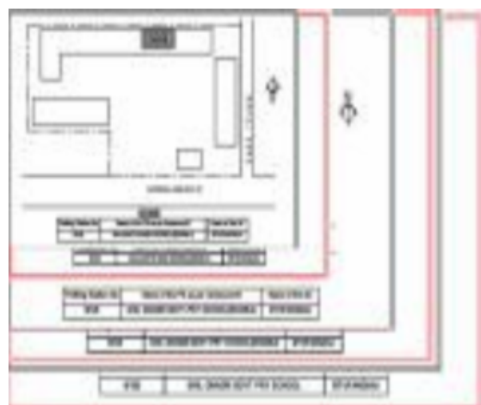

নির্বাচক নিবন্ধন আধিকারিকের স্বাক্ষর

Nazri Naksha

Google Map View

Polling Station Building Front View

Polling Station Front View

Cad View

Key MAP View

বিধানসভা নির্বাচনক্ষেত্রের নং, নাম : 9-তুফানগঞ্জ
ভাগ নং, নাম : 1-বালাকুঠি(উ:অংশ),ঘোষপাড়া,আসাম সীমানা(অংশ)