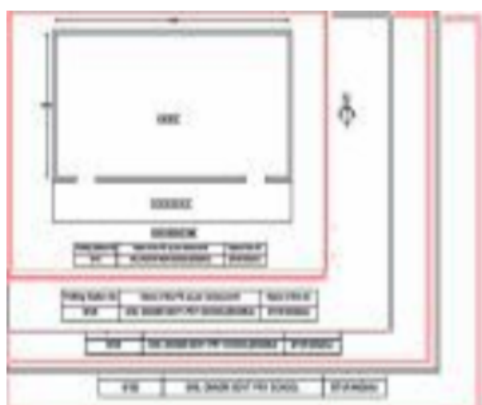

নির্বাচক নিবন্ধন আধিকারিকের স্বাক্ষর

Nazri Naksha

Google Map View

Polling Station Building Front View

Polling Station Front View

Cad View

Key MAP View

1 নাম : নজরুল হক পিতার নাম: অজমুদ্দিন শেখ বাড়ির নং : n0066 বয়স : 35 লিঙ্গ : পুরুষ	YUG1148386 ফটো উপলব্ধ	2 নাম : জিয়ারুল আলি পিতার নাম: শাহজাহান আলি বাড়ির নং : এন0112 বয়স : 21 লিঙ্গ : পুরুষ	YUG2266195 ফটো উপলব্ধ	3 নাম : মাঝিয়া বিবি স্বামীর নাম: আলি হোসেন বাড়ির নং : n0043 বয়স : 52 লিঙ্গ : মহিলা	WB/02/009/411503 ফটো উপলব্ধ
4 নাম : হাসনা খাতুন পিতার নাম: হায়দার আলী বাড়ির নং : এন0070 বয়স : 33 লিঙ্গ : মহিলা	YUG2021046 ফটো উপলব্ধ	5 নাম : সফিকুল ইসলাম ফকির পিতার নাম: আমিনুর ফকির বাড়ির নং : এন0247 বয়স : 23 লিঙ্গ : পুরুষ	YUG2161602 ফটো উপলব্ধ	6 নাম : সারজিনা বিবি স্বামীর নাম: মইনুল সেখ বাড়ির নং : হাউস নং0051 বয়স : 24 লিঙ্গ : মহিলা	YUG2302461 ফটো উপলব্ধ
7 নাম : কাসেম সেখ পিতার নাম: অজমুদ্দিন সেখ বাড়ির নং : এন0066 বয়স : 25 লিঙ্গ : পুরুষ	YUG2213403 ফটো উপলব্ধ	8 নাম : মলিনা খাতুন(বিবি) স্বামীর নাম: নজরুল হক বাড়ির নং : n0066 বয়স : 28 লিঙ্গ : মহিলা	YUG1870310 ফটো উপলব্ধ	9 নাম : সাহিদুল হক ফকির পিতার নাম: আমিনুর ফকির বাড়ির নং : এন0247 বয়স : 21 লিঙ্গ : পুরুষ	YUG2253573 ফটো উপলব্ধ
10 নাম : আনোয়ার সেক পিতার নাম: মফিজ মএণা বাড়ির নং : এন0044 বয়স : 32 লিঙ্গ : পুরুষ	YUG1952340 ফটো উপলব্ধ	11 নাম : মাম্পি খাতুন বিবি স্বামীর নাম: আবুল হোসেন আলী বাড়ির নং : n0082 বয়স : 31 লিঙ্গ : মহিলা	YUG1595974 ফটো উপলব্ধ	12 নাম : আবুল হোসেন আলী পিতার নাম: ময়জুদ্দিন সেখ বাড়ির নং : n0082 বয়স : 40 লিঙ্গ : পুরুষ	DMY2561942 ফটো উপলব্ধ
13 নাম : নূর মহম্মদ হক পিতার নাম: আয়নাল হক বাড়ির নং : n0115 বয়স : 29 লিঙ্গ : পুরুষ	YUG1700822 ফটো উপলব্ধ	14 নাম : ফরিদা বেগম পিতার নাম: মহরুদ্দীন শেখ বাড়ির নং : n0039 বয়স : 24 লিঙ্গ : মহিলা	YUG2108538 ফটো উপলব্ধ	15 নাম : আলি হোসেন পিতার নাম: নিজাম আলী বাড়ির নং : এন0043 বয়স : 59 লিঙ্গ : পুরুষ	WB/02/009/411532 ফটো উপলব্ধ
16 নাম : মফিজুল সেখ পিতার নাম: হোসেন আলি বাড়ির নং : এন0043 বয়স : 23 লিঙ্গ : পুরুষ	YUG2194124 ফটো উপলব্ধ	17 নাম : আমেনাবিবি স্বামীর নাম: মফিজ বাড়ির নং : n0044 বয়স : 66 লিঙ্গ : মহিলা	WB/02/009/411186 ফটো উপলব্ধ	18 নাম : ছবিয়া বিবি স্বামীর নাম: আহম্মদ সেক বাড়ির নং : n0043 বয়স : 61 লিঙ্গ : মহিলা	WB/02/009/411320 ফটো উপলব্ধ
19 নাম : আলমগীর ইসলাম পিতার নাম: সাইদুল ইসলাম বাড়ির নং : এন0043 বয়স : 25 লিঙ্গ : পুরুষ	YUG2219475 ফটো উপলব্ধ	20 নাম : সুলতান সেখ পিতার নাম: মূহর উদ্দিন সেখ বাড়ির নং : এন0039 বয়স : 21 লিঙ্গ : পুরুষ	YUG2263937 ফটো উপলব্ধ	21 নাম : নূরজাহান বিবি স্বামীর নাম: সৈদদার হোসেন বাড়ির নং : এন0042 বয়স : 27 লিঙ্গ : মহিলা	YUG2267268 ফটো উপলব্ধ
22 নাম : রসিদা খাতুন পিতার নাম: ছামাদ রহমান বাড়ির নং : এন0073 বয়স : 25 লিঙ্গ : মহিলা	YUG2227718 ফটো উপলব্ধ	23 নাম : সানিদুল আলি পিতার নাম: কাদের আলি বাড়ির নং : n0039 বয়স : 25 লিঙ্গ : পুরুষ	YUG2108173 ফটো উপলব্ধ	24 নাম : পূর্নিমা খাতুন পিতার নাম: সোানুদ্দিন মএণা বাড়ির নং : এন0069 বয়স : 22 লিঙ্গ : মহিলা	YUG2213460 ফটো উপলব্ধ
25 নাম : জমির আলী পিতার নাম: কাদের আলী বাড়ির নং : n0039 বয়স : 24 লিঙ্গ : পুরুষ	YUG2104768 ফটো উপলব্ধ	26 নাম : এরসাদ আলী পিতার নাম: আজাহার আলী বাড়ির নং : n0138 বয়স : 30 লিঙ্গ : পুরুষ	YUG1793439 ফটো উপলব্ধ	27 নাম : আনোয়ার হোসেন পিতার নাম: সাইদুল ইসলাম বাড়ির নং : n0043 বয়স : 30 লিঙ্গ : পুরুষ	YUG1749670 ফটো উপলব্ধ
28 নাম : সোফিয়ার আলী পিতার নাম: নূরুল আলী বাড়ির নং : n0043 বয়স : 39 লিঙ্গ : পুরুষ	YUG1595610 ফটো উপলব্ধ	29 নাম : বেওয়া মরিয়ম স্বামীর নাম: খাদেম সেক বাড়ির নং : n0039 বয়স : 81 লিঙ্গ : মহিলা	WB/02/009/411521 ফটো উপলব্ধ	30 নাম : জয়নব বিবি স্বামীর নাম: কাদের সেখ বাড়ির নং : n0039 বয়স : 46 লিঙ্গ : মহিলা	DMY2561959 ফটো উপলব্ধ