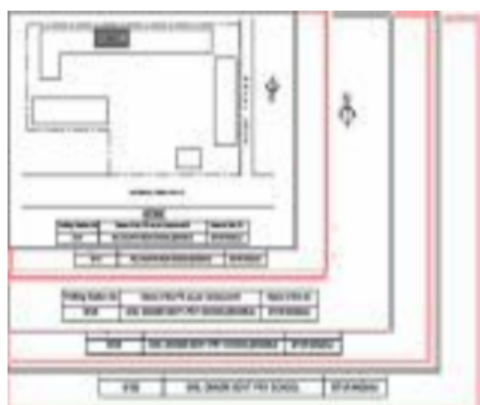

নির্বাচক নিবন্ধন আধিকারিকের স্বাক্ষর

Nazri Naksha

Google Map View

Polling Station Building Front View

Polling Station Front View

Cad View

Key MAP View

1 নাম : নজরুল হক পিতার নাম: অজমুদ্দিন শেখ বাড়ির নং : n0066 বয়স : 35 লিঙ্গ : পুরুষ	YUG1148386 ফটো উপলব্ধ	2 নাম : জিয়ারুল আলি পিতার নাম: শাহজাহান আলি বাড়ির নং : এন0112 বয়স : 21 লিঙ্গ : পুরুষ	YUG2266195 ফটো উপলব্ধ	3 নাম : মাঝিয়া বিবি স্বামীর নাম: আলি হোসেন বাড়ির নং : n0043 বয়স : 52 লিঙ্গ : মহিলা	WB/02/009/411503 ফটো উপলব্ধ
4 নাম : হাসনা খাতুন পিতার নাম: হায়দার আলী বাড়ির নং : এন0070 বয়স : 33 লিঙ্গ : মহিলা	YUG2021046 ফটো উপলব্ধ	5 নাম : সফিকুল ইসলাম ফকির পিতার নাম: আমিনুর ফকির বাড়ির নং : এন0247 বয়স : 23 লিঙ্গ : পুরুষ	YUG2161602 ফটো উপলব্ধ	6 নাম : সারজিনা বিবি স্বামীর নাম: মইনুল সেখ বাড়ির নং : হাউস নং0051 বয়স : 24 লিঙ্গ : মহিলা	YUG2302461 ফটো উপলব্ধ
7 নাম : কাসেম সেখ পিতার নাম: অজমুদ্দিন সেখ বাড়ির নং : এন0066 বয়স : 25 লিঙ্গ : পুরুষ	YUG2213403 ফটো উপলব্ধ	8 নাম : মলিনা খাতুন(বিবি) স্বামীর নাম: নজরুল হক বাড়ির নং : n0066 বয়স : 28 লিঙ্গ : মহিলা	YUG1870310 ফটো উপলব্ধ	9 নাম : সাহিদুল হক ফকির পিতার নাম: আমিনুর ফকির বাড়ির নং : এন0247 বয়স : 21 লিঙ্গ : পুরুষ	YUG2253573 ফটো উপলব্ধ
10 নাম : আনোয়ার সেক পিতার নাম: মফিজ মএণা বাড়ির নং : এন0044 বয়স : 32 লিঙ্গ : পুরুষ	YUG1952340 ফটো উপলব্ধ	11 নাম : মাম্পি খাতুন বিবি স্বামীর নাম: আবুল হোসেন আলী বাড়ির নং : n0082 বয়স : 31 লিঙ্গ : মহিলা	YUG1595974 ফটো উপলব্ধ	12 নাম : আবুল হোসেন আলী পিতার নাম: ময়জুদ্দিন সেখ বাড়ির নং : n0082 বয়স : 40 লিঙ্গ : পুরুষ	DMY2561942 ফটো উপলব্ধ
13 নাম : নূর মহম্মদ হক পিতার নাম: আয়নাল হক বাড়ির নং : n0115 বয়স : 29 লিঙ্গ : পুরুষ	YUG1700822 ফটো উপলব্ধ	14 নাম : ফরিদা বেগম পিতার নাম: মহরুদ্দীন শেখ বাড়ির নং : n0039 বয়স : 24 লিঙ্গ : মহিলা	YUG2108538 ফটো উপলব্ধ	15 নাম : আলি হোসেন পিতার নাম: নিজাম আলী বাড়ির নং : এন0043 বয়স : 59 লিঙ্গ : পুরুষ	WB/02/009/411532 ফটো উপলব্ধ
16 নাম : মফিজুল সেখ পিতার নাম: হোসেন আলি বাড়ির নং : এন0043 বয়স : 23 লিঙ্গ : পুরুষ	YUG2194124 ফটো উপলব্ধ	17 নাম : আমেনাবিবি স্বামীর নাম: মফিজ বাড়ির নং : n0044 বয়স : 66 লিঙ্গ : মহিলা	WB/02/009/411186 ফটো উপলব্ধ	18 নাম : ছবিয়া বিবি স্বামীর নাম: আহম্মদ সেক বাড়ির নং : n0043 বয়স : 61 লিঙ্গ : মহিলা	WB/02/009/411320 ফটো উপলব্ধ
19 নাম : আলমগীর ইসলাম পিতার নাম: সাইদুল ইসলাম বাড়ির নং : এন0043 বয়স : 25 লিঙ্গ : পুরুষ	YUG2219475 ফটো উপলব্ধ	20 নাম : সুলতান সেখ পিতার নাম: মূহর উদ্দিন সেখ বাড়ির নং : এন0039 বয়স : 21 লিঙ্গ : পুরুষ	YUG2263937 ফটো উপলব্ধ	21 নাম : নূরজাহান বিবি স্বামীর নাম: সৈদদার হোসেন বাড়ির নং : এন0042 বয়স : 27 লিঙ্গ : মহিলা	YUG2267268 ফটো উপলব্ধ
22 নাম : রসিদা খাতুন পিতার নাম: ছামাদ রহমান বাড়ির নং : এন0073 বয়স : 25 লিঙ্গ : মহিলা	YUG2227718 ফটো উপলব্ধ	23 নাম : সানিদুল আলি পিতার নাম: কাদের আলি বাড়ির নং : n0039 বয়স : 25 লিঙ্গ : পুরুষ	YUG2108173 ফটো উপলব্ধ	24 নাম : পূর্নিমা খাতুন পিতার নাম: সোানুদ্দিন মএণা বাড়ির নং : এন0069 বয়স : 22 লিঙ্গ : মহিলা	YUG2213460 ফটো উপলব্ধ
25 নাম : জমির আলী পিতার নাম: কাদের আলী বাড়ির নং : n0039 বয়স : 24 লিঙ্গ : পুরুষ	YUG2104768 ফটো উপলব্ধ	26 নাম : এরসাদ আলী পিতার নাম: আজাহার আলী বাড়ির নং : n0138 বয়স : 30 লিঙ্গ : পুরুষ	YUG1793439 ফটো উপলব্ধ	27 নাম : আনোয়ার হোসেন পিতার নাম: সাইদুল ইসলাম বাড়ির নং : n0043 বয়স : 30 লিঙ্গ : পুরুষ	YUG1749670 ফটো উপলব্ধ
28 নাম : সোফিয়ার আলী পিতার নাম: নূরুল আলী বাড়ির নং : n0043 বয়স : 39 লিঙ্গ : পুরুষ	YUG1595610 ফটো উপলব্ধ	29 নাম : বেওয়া মরিয়ম স্বামীর নাম: খাদেম সেক বাড়ির নং : n0039 বয়স : 81 লিঙ্গ : মহিলা	WB/02/009/411521 ফটো উপলব্ধ	30 নাম : জয়নব বিবি স্বামীর নাম: কাদের সেখ বাড়ির নং : n0039 বয়স : 46 লিঙ্গ : মহিলা	DMY2561959 ফটো উপলব্ধ