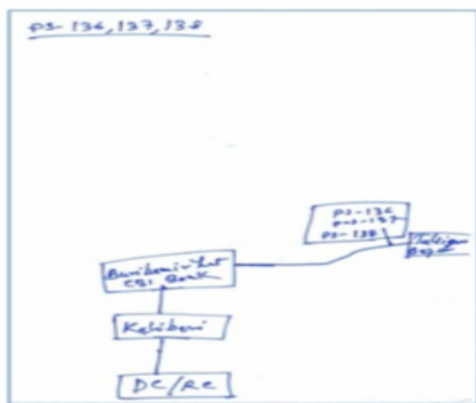

Nazri Naksha