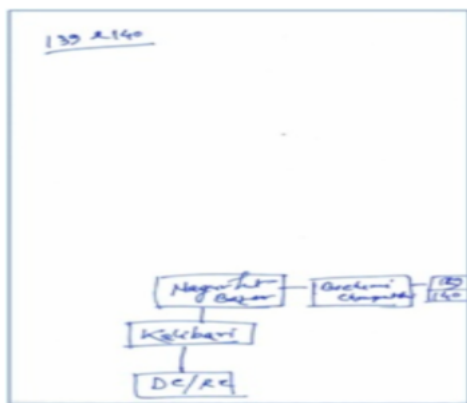

নির্বাচক নিবন্ধন আধিকারিকের স্বাক্ষর

Nazri Naksha

Google Map View

Polling Station Building Front View

Polling Station Front View

Cad View

Key MAP View

1 নাম : মিনু অধিকারী স্বামীর নাম: মধুসূদন অধিকারী বাড়ির নং : n0203 বয়স : 51 লিঙ্গ : মহিলা	WB/02/009/186291	2 নাম : আকাশ কুমারী পিতার নাম: লক্ষ্মীকান্ত অধিকারী বাড়ির নং : n0202 বয়স : 53 লিঙ্গ : পুরুষ	YUG1501808	3 নাম : নগেন উরাও পিতার নাম: রামেশ্বর ওরাউ বাড়ির নং : n0156 বয়স : 73 লিঙ্গ : পুরুষ	WB/02/009/186195
4 নাম : গোদন উড়াও পিতার নাম: নগেন উড়াও বাড়ির নং : n0156 বয়স : 45 লিঙ্গ : পুরুষ	DMY2061810	5 নাম : রবিচান উড়াও পিতার নাম: দীনেশ উড়াও বাড়ির নং : n0157 বয়স : 37 লিঙ্গ : পুরুষ	YUG1414184	6 নাম : মিনতি ওরাও স্বামীর নাম: খগেন ওরাউ বাড়ির নং : n0159 বয়স : 46 লিঙ্গ : মহিলা	DMY2269991
7 নাম : বিউটি ওরাউ পিতার নাম: টুনু ওরাউ বাড়ির নং : n0170 বয়স : 28 লিঙ্গ : মহিলা	YUG1795897	8 নাম : স্বপ্না উরাও স্বামীর নাম: রবিচান উরাও বাড়ির নং : N0157 বয়স : 28 লিঙ্গ : মহিলা	YUG1921519	9 নাম : অনুপ কুমার ওরাও পিতার নাম: খগেন ওরাও বাড়ির নং : এন0159 বয়স : 27 লিঙ্গ : পুরুষ	YUG1971852
10 নাম : জ্যোৎস্না ওরাউ স্বামীর নাম: বৃন্দেশ্বর ওরাউ বাড়ির নং : n0170 বয়স : 56 লিঙ্গ : মহিলা	WB/02/009/186468	11 নাম : শঙ্কু উরাও মায়ের নাম: জ্যোৎস্না উরাও বাড়ির নং : n0170 বয়স : 35 লিঙ্গ : পুরুষ	YUG1500776	12 নাম : বিণ্ডু ওরাউ পিতার নাম: শুকা ওরাউ বাড়ির নং : n0154 বয়স : 70 লিঙ্গ : পুরুষ	YUG2127645
13 নাম : চুনকি উরাও স্বামীর নাম: বিনোদ উরাও বাড়ির নং : n0154 বয়স : 31 লিঙ্গ : মহিলা	YUG1703313	14 নাম : দীনেশ ওরাউ পিতার নাম: তরু ওরাউ বাড়ির নং : n0157 বয়স : 71 লিঙ্গ : পুরুষ	WB/02/009/186048	15 নাম : বাসন্তী ওরাউ স্বামীর নাম: বিণ্ডু ওরাউ বাড়ির নং : n0154 বয়স : 63 লিঙ্গ : মহিলা	WB/02/009/186476
16 নাম : কাউরী ওরাউ স্বামীর নাম: দীনেশ ওরাউ বাড়ির নং : n0157 বয়স : 66 লিঙ্গ : মহিলা	WB/02/009/186309	17 নাম : মামনি রাভা স্বামীর নাম: নদীপ রাভা বাড়ির নং : n0154 বয়স : 29 লিঙ্গ : মহিলা	YUG1872241	18 নাম : সুরোজিৎ উরাও পিতার নাম: বৃন্দেশ্বর উরাও বাড়ির নং : n0170 বয়স : 27 লিঙ্গ : পুরুষ	YUG1872274
19 নাম : বিকাশ ওরাও পিতার নাম: খগেন ওরাও বাড়ির নং : এন0159 বয়স : 29 লিঙ্গ : পুরুষ	YUG2205334	20 নাম : রাখাল ওরাউ পিতার নাম: বৃন্দেশ্বর ওরাউ বাড়ির নং : n0161 বয়স : 56 লিঙ্গ : পুরুষ	WB/02/009/186566	21 নাম : সুমী ওরাউ স্বামীর নাম: রাখাল ওরাউ বাড়ির নং : n0161 বয়স : 51 লিঙ্গ : মহিলা	WB/02/009/186463
22 নাম : রমেন ওরাও পিতার নাম: রাখাল ওরাও বাড়ির নং : n0161 বয়স : 31 লিঙ্গ : পুরুষ	YUG1501352	23 নাম : মানিক ওরাউ পিতার নাম: বৃন্দেশ্বর ওরাউ বাড়ির নং : n0162 বয়স : 59 লিঙ্গ : পুরুষ	WB/02/009/186129	24 নাম : লালমোহন ওরাউ পিতার নাম: সতীশ ওরাউ বাড়ির নং : n0170 বয়স : 56 লিঙ্গ : পুরুষ	WB/02/009/186902
25 নাম : শংকর উরাও পিতার নাম: টুনু উরাও বাড়ির নং : n0170 বয়স : 31 লিঙ্গ : পুরুষ	YUG1599075	26 নাম : বিনয় ওরাও পিতার নাম: বিণ্ডু ওরাও বাড়ির নং : n0154 বয়স : 30 লিঙ্গ : পুরুষ	YUG1703297	27 নাম : সুভাষ ওরাউ পিতার নাম: বিণ্ডু ওরাউ বাড়ির নং : N0154 বয়স : 26 লিঙ্গ : পুরুষ	YUG1921477
28 নাম : বিনোদ ওরাউ পিতার নাম: বিণ্ডু ওরাউ বাড়ির নং : n0154 বয়স : 35 লিঙ্গ : পুরুষ	YUG1341379	29 নাম : পন্সি উরাও স্বামীর নাম: বিষ্ণু রায় বাড়ির নং : n0157 বয়স : 36 লিঙ্গ : মহিলা	DMY2544120	30 নাম : আমোনা ওরাউ স্বামীর নাম: মানিক ওরাউ বাড়ির নং : n0162 বয়স : 53 লিঙ্গ : মহিলা	WB/02/009/186063