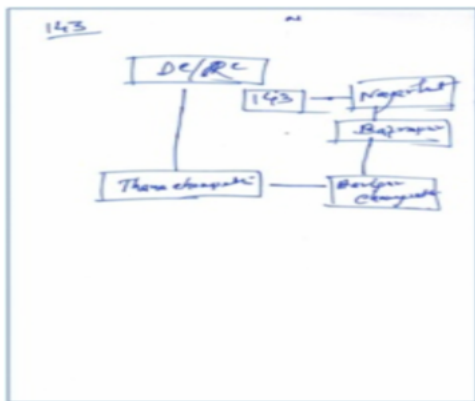

Nazri Naksha