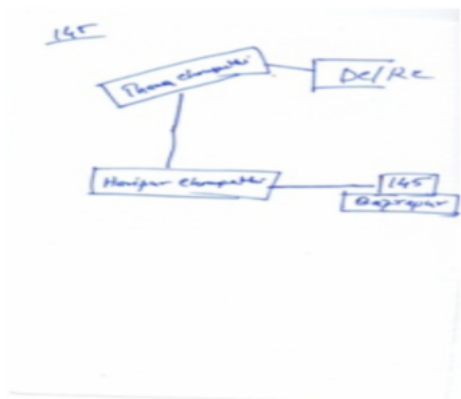

Nazri Naksha