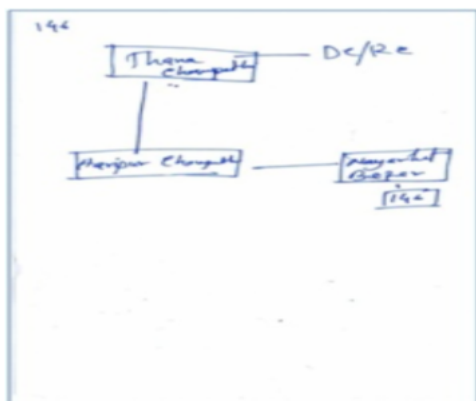

Nazri Naksha