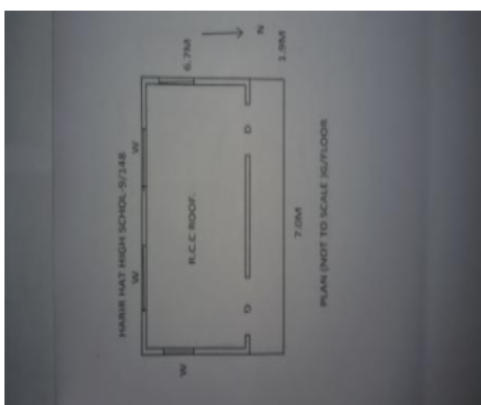

নির্বাচক নিবন্ধন আধিকারিকের স্বাক্ষর

Nazri Naksha

Google Map View

Polling Station Building Front View

Polling Station Front View

Cad View

Key MAP View

বিধানসভা নির্বাচনক্ষেত্রের নং, নাম : 9-তুফানগঞ্জ
 ভাগ নং, নাম : 1-ভাণ্ডিজেলাস(দ:প:ওপূঃঅংশ), কার্ঘিপাড়া(অংশ), সরকারপাড়া(অংশ), অধিকারিপাড়া(অংশ), বর্মনপাড়া(অংশ), মাস্তাপাড়া(অংশ)