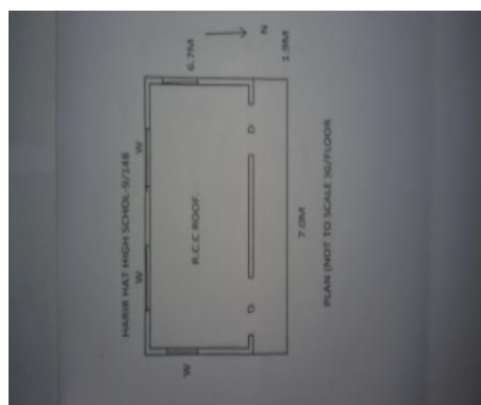

নির্বাচক নিবন্ধন আধিকারিকের স্বাক্ষর

Nazri Naksha

Google Map View

Polling Station Building Front View

Polling Station Front View

Cad View

Key MAP View

বিধানসভা নির্বাচনক্ষেত্রের নং, নাম : 9-তুফানগঞ্জ
 ভাগ নং, নাম : 1-ভাণ্ডিজেলাস(দ:প:ওপূঃঅংশ), কার্ঘিপাড়া(অংশ), সরকারপাড়া(অংশ), অধিকারিপাড়া(অংশ), বর্মনপাড়া(অংশ), মাস্তাপাড়া(অংশ)