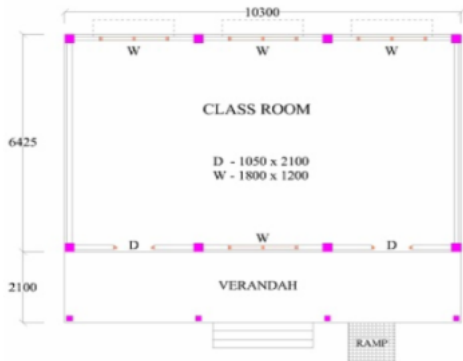

নির্বাচক নিবন্ধন আধিকারিকের স্বাক্ষর

Nazri Naksha

Google Map View

Polling Station Building Front View

Polling Station Front View

Cad View

Key MAP View

1 নাম : অমিনুর মিঞা পিতার নাম: মকবুল মিঞা বাড়ির নং : এন0200 বয়স : 27 লিঙ্গ : পুরুষ	YUG1995604	ফটো উপলব্ধ	2 নাম : আমিনা বিবি স্বামীর নাম: মগবুল মিয়া বাড়ির নং : n0200 বয়স : 47 লিঙ্গ : মহিলা	DMY1552371	ফটো উপলব্ধ	3 নাম : মগবুল মিঞা পিতার নাম: মনহার মিঞা বাড়ির নং : n0200 বয়স : 49 লিঙ্গ : পুরুষ	WB/02/009/117506	ফটো উপলব্ধ
4 নাম : মেহেরজান বিবি স্বামীর নাম: মনছর বাড়ির নং : n0200 বয়স : 66 লিঙ্গ : মহিলা	WB/02/009/117484	ফটো উপলব্ধ	5 নাম : সিরিনা খাতুন পিতার নাম: মকবুল মিঞা বাড়ির নং : এন0200 বয়স : 24 লিঙ্গ : মহিলা	YUG2141356	ফটো উপলব্ধ	6 নাম : সান্ত্বনা (পাল) সরকার স্বামীর নাম: ষোটন পাল বাড়ির নং : n0342 বয়স : 42 লিঙ্গ : মহিলা	GBM2360774	ফটো উপলব্ধ
7 নাম : রঞ্জিত অধিকারী পিতার নাম: ঠাকুরদাস অধিকারী বাড়ির নং : n0097 বয়স : 54 লিঙ্গ : পুরুষ	WB/02/009/117284	ফটো উপলব্ধ	8 নাম : প্রদীপ্তা অধিকারী স্বামীর নাম: নিরঞ্জন অধিকারী বাড়ির নং : n0111 বয়স : 53 লিঙ্গ : মহিলা	YUG2084325	ফটো উপলব্ধ	9 নাম : প্রশান্ত অধিকারী পিতার নাম: নারায়ণ চন্দ্র অধিকারী বাড়ির নং : এন0111 বয়স : 51 লিঙ্গ : পুরুষ	YUG2301216	ফটো উপলব্ধ
10 নাম : নিরঞ্জন অধিকারী পিতার নাম: নারায়ন অধিকারী বাড়ির নং : n0111 বয়স : 63 লিঙ্গ : পুরুষ	YUG2127298	ফটো উপলব্ধ	11 নাম : সৌমেন অধিকারী পিতার নাম: নিরঞ্জন অধিকারী বাড়ির নং : n0111 বয়স : 33 লিঙ্গ : পুরুষ	YUG1350271	ফটো উপলব্ধ	12 নাম : নিবারন অধিকারী পিতার নাম: নারায়ন অধিকারী বাড়ির নং : n0111 বয়স : 56 লিঙ্গ : পুরুষ	WB/02/009/117039	ফটো উপলব্ধ
13 নাম : সুভাষ অধিকারী পিতার নাম: বিধুভূষণ অধিকারী বাড়ির নং : n0191 বয়স : 33 লিঙ্গ : পুরুষ	YUG1420330	ফটো উপলব্ধ	14 নাম : সৌরভ অধিকারী পিতার নাম: নিরঞ্জন অধিকারী বাড়ির নং : n0111 বয়স : 28 লিঙ্গ : পুরুষ	YUG1804160	ফটো উপলব্ধ	15 নাম : সীমা দেবনাথ (অধিকারী) স্বামীর নাম: স্বপন অধিকারী বাড়ির নং : n0161 বয়স : 50 লিঙ্গ : মহিলা	DMY2242170	ফটো উপলব্ধ
16 নাম : অর্চনা অধিকারী স্বামীর নাম: রঞ্জিত অধিকারী বাড়ির নং : n0097 বয়স : 49 লিঙ্গ : মহিলা	DMY1458280	ফটো উপলব্ধ	17 নাম : রীনা অধিকারী স্বামীর নাম: শংকর অধিকারী বাড়ির নং : n0161 বয়স : 35 লিঙ্গ : মহিলা	YUG1264035	ফটো উপলব্ধ	18 নাম : সৌরভ অধিকারী পিতার নাম: স্বপন অধিকারী বাড়ির নং : এন0161 বয়স : 23 লিঙ্গ : পুরুষ	YUG2141315	ফটো উপলব্ধ
19 নাম : সানু অধিকারী পিতার নাম: নিবারন অধিকারী বাড়ির নং : n0111 বয়স : 27 লিঙ্গ : পুরুষ	YUG1915800	ফটো উপলব্ধ	20 নাম : দেবারতী অধিকারী পিতার নাম: রঞ্জিত অধিকারী বাড়ির নং : এন0097 বয়স : 25 লিঙ্গ : মহিলা	YUG1993203	ফটো উপলব্ধ	21 নাম : বিশ্বনাথ দেবনাথ পিতার নাম: কালীচরন দেবনাথ বাড়ির নং : n0161 বয়স : 58 লিঙ্গ : পুরুষ	WB/02/009/117715	ফটো উপলব্ধ
22 নাম : বিপ্লব দেবনাথ পিতার নাম: বিশ্বনাথ দেবনাথ বাড়ির নং : n0161 বয়স : 38 লিঙ্গ : পুরুষ	DMY2592194	ফটো উপলব্ধ	23 নাম : শংকর অধিকারী পিতার নাম: রাধা মাধব অধিকারী বাড়ির নং : n0161 বয়স : 40 লিঙ্গ : পুরুষ	DMY2242188	ফটো উপলব্ধ	24 নাম : গুরু অধিকারী স্বামীর নাম: বিধুভূষণ অধিকারী বাড়ির নং : n0191 বয়স : 53 লিঙ্গ : মহিলা	YUG2036564	ফটো উপলব্ধ
25 নাম : স্বপন অধিকারী পিতার নাম: রাধা মাধব অধিকারী বাড়ির নং : সুকান্তা পল্লী বয়স : 55 লিঙ্গ : পুরুষ	YUG2240315	ফটো উপলব্ধ	26 নাম : মালবিকা অধিকারী স্বামীর নাম: নিবারন অধিকারী বাড়ির নং : n0111 বয়স : 48 লিঙ্গ : মহিলা	DMY1457670	ফটো উপলব্ধ	27 নাম : বিকাশ দেবনাথ পিতার নাম: বিশ্বনাথ দেবনাথ বাড়ির নং : n0161 বয়স : 35 লিঙ্গ : পুরুষ	YUG1264290	ফটো উপলব্ধ
28 নাম : সান্ত্বা আইচ স্বামীর নাম: ভোলা আইচ বাড়ির নং : n0138 বয়স : 50 লিঙ্গ : মহিলা	WB/02/012/225102	ফটো উপলব্ধ	29 নাম : বিশ্বজিৎ দেবনাথ পিতার নাম: কালীচরন দেবনাথ বাড়ির নং : n0135 বয়স : 51 লিঙ্গ : পুরুষ	WB/02/009/117799	ফটো উপলব্ধ	30 নাম : সাবিত্রী দেবনাথ স্বামীর নাম: বিশ্বনাথ দেবনাথ বাড়ির নং : n0135 বয়স : 50 লিঙ্গ : মহিলা	WB/02/009/117313	ফটো উপলব্ধ