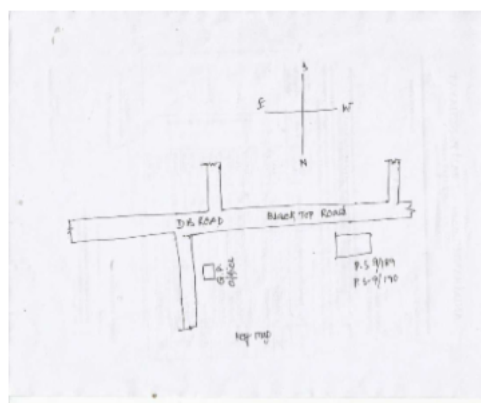

নির্বাচক নিবন্ধন আধিকারিকের স্বাক্ষর

Nazri Naksha

Google Map View

Polling Station Building Front View

Polling Station Front View

Cad View

Key MAP View

1	UGR1596105	নাম : ধ্রুব রায় পিতার নাম: অলোক রায় বাড়ির নং : চিলারায়গড় রোড বয়স : 33 লিঙ্গ : পুরুষ	ফটো উপলব্ধ	2	UGR1596097	নাম : যীশুজিৎ রায় পিতার নাম: অলোক রায় বাড়ির নং : চিলারায়গড় রোড বয়স : 39 লিঙ্গ : পুরুষ	ফটো উপলব্ধ	3	DMY2177830	নাম : পৌরী অধিকারী স্বামীর নাম: প্রভাত অধিকারী বাড়ির নং : n0258 বয়স : 45 লিঙ্গ : মহিলা	ফটো উপলব্ধ	
4	DMY2177871	নাম : প্রভাত অধিকারী পিতার নাম: প্রহ্লাদ অধিকারী বাড়ির নং : n0260 বয়স : 52 লিঙ্গ : পুরুষ	ফটো উপলব্ধ	5	YUG2049997	নাম : সর্বানন্দ বর্মণ পিতার নাম: রামনাথ বর্মণ বাড়ির নং : n0134 বয়স : 56 লিঙ্গ : পুরুষ	ফটো উপলব্ধ	6	YUG1971720	নাম : তাপস অধিকারী পিতার নাম: মিঠুন অধিকারী বাড়ির নং : এন0134 বয়স : 30 লিঙ্গ : পুরুষ	ফটো উপলব্ধ	
7	YUG1993021	নাম : পার্থ অধিকারী পিতার নাম: প্রভাত অধিকারী বাড়ির নং : এন0260 বয়স : 25 লিঙ্গ : পুরুষ	ফটো উপলব্ধ	8	YUG1989565	নাম : সন্নাট অধিকারী পিতার নাম: প্রদীপ অধিকারী বাড়ির নং : এন0066 বয়স : 25 লিঙ্গ : পুরুষ	ফটো উপলব্ধ	9	DMY2027274	নাম : সঞ্জীব অধিকারী পিতার নাম: প্রানেন্দ্র অধিকারী বাড়ির নং : n0066 বয়স : 46 লিঙ্গ : পুরুষ	ফটো উপলব্ধ	
10	WB/02/009/090443	নাম : মিঠুন অধিকারী পিতার নাম: যোগেন অধিকারী বাড়ির নং : n0134 বয়স : 55 লিঙ্গ : পুরুষ	ফটো উপলব্ধ	11	DMY2233583	নাম : রঞ্জিত অধিকারী পিতার নাম: প্রানেন্দ্র অধিকারী বাড়ির নং : n0066 বয়স : 40 লিঙ্গ : পুরুষ	ফটো উপলব্ধ	12	WB/02/009/090500	নাম : সার্জো অধিকারী স্বামীর নাম: মিঠুন অধিকারী বাড়ির নং : n0134 বয়স : 50 লিঙ্গ : মহিলা	ফটো উপলব্ধ	
13	WB/02/009/090631	নাম : ভারতী অধিকারী স্বামীর নাম: প্রানেন্দ্র অধিকারী বাড়ির নং : n0066 বয়স : 66 লিঙ্গ : মহিলা	ফটো উপলব্ধ	14	DMY2027258	নাম : প্রদীপ অধিকারী পিতার নাম: প্রানেন্দ্র অধিকারী বাড়ির নং : n0066 বয়স : 46 লিঙ্গ : পুরুষ	ফটো উপলব্ধ	15	DMY2231660	নাম : সুমিত্রা অধিকারী স্বামীর নাম: প্রদীপ অধিকারী বাড়ির নং : n0066 বয়স : 47 লিঙ্গ : মহিলা	ফটো উপলব্ধ	
16	YUG2240109	নাম : বাসনা আর্ঘ্য গোস্বামী স্বামীর নাম: বিশ্বজিৎ আর্ঘ্য বাড়ির নং : পাট 9/190 বয়স : 22 লিঙ্গ : মহিলা	ফটো উপলব্ধ	17	YUG0837807	নাম : রঞ্জিত আর্ঘ্য মায়ের নাম: কাজল আর্ঘ্য বাড়ির নং : n0028 বয়স : 38 লিঙ্গ : পুরুষ	ফটো উপলব্ধ	Q	18	YUG1721364	নাম : রাইমোহন আর্ঘ্য পিতার নাম: খোকা আর্ঘ্য বাড়ির নং : বয়স : 46 লিঙ্গ : মহিলা	ফটো উপলব্ধ
19	YUG1617083	নাম : বিশাখা আর্ঘ্য স্বামীর নাম: দীপঙ্কর আর্ঘ্য বাড়ির নং : n0029 বয়স : 33 লিঙ্গ : মহিলা	ফটো উপলব্ধ	20	YUG1270958	নাম : জয়ন্তী আর্ঘ্য স্বামীর নাম: দিলীপ আর্ঘ্য বাড়ির নং : n0295 বয়স : 41 লিঙ্গ : মহিলা	ফটো উপলব্ধ	21	WB/02/009/090380	নাম : কাজল আর্ঘ্য স্বামীর নাম: গুপীনাথ আর্ঘ্য বাড়ির নং : n0028 বয়স : 56 লিঙ্গ : মহিলা	ফটো উপলব্ধ	
22	YUG1516020	নাম : বিশ্বজিৎ আর্ঘ্য পিতার নাম: গোপী আর্ঘ্য বাড়ির নং : n0028 বয়স : 31 লিঙ্গ : পুরুষ	ফটো উপলব্ধ	23	YUG1721430	নাম : প্রিয়বালা আর্ঘ্য স্বামীর নাম: ধনেশ্বর আর্ঘ্য বাড়ির নং : n0360 বয়স : 63 লিঙ্গ : মহিলা	ফটো উপলব্ধ	24	DMY2231678	নাম : বুমা আর্ঘ্য স্বামীর নাম: রাইমোহন আর্ঘ্য বাড়ির নং : n0028 বয়স : 41 লিঙ্গ : মহিলা	ফটো উপলব্ধ	
25	WB/02/009/090017	নাম : দুলালী আর্ঘ্য স্বামীর নাম: গোবিন্দ আর্ঘ্য বাড়ির নং : n0029 বয়স : 59 লিঙ্গ : মহিলা	ফটো উপলব্ধ	26	DMY2533735	নাম : দীপঙ্কর আর্ঘ্য পিতার নাম: গোবিন্দ আর্ঘ্য বাড়ির নং : n0029 বয়স : 39 লিঙ্গ : পুরুষ	ফটো উপলব্ধ	27	DMY1414374	নাম : সুজিৎ কর পিতার নাম: রবীন্দ্র কর বাড়ির নং : n0116 বয়স : 45 লিঙ্গ : পুরুষ	ফটো উপলব্ধ	
28	DMY2231694	নাম : সঞ্জিত কর পিতার নাম: রবীন্দ্র কর বাড়ির নং : n0255 বয়স : 41 লিঙ্গ : পুরুষ	ফটো উপলব্ধ	29	YUG1617182	নাম : সোমা কর স্বামীর নাম: সঞ্জিত কর বাড়ির নং : n0255 বয়স : 33 লিঙ্গ : মহিলা	ফটো উপলব্ধ	30	WB/02/009/090293	নাম : গীতা কর স্বামীর নাম: রবীন্দ্র কর বাড়ির নং : n0116 বয়স : 61 লিঙ্গ : মহিলা	ফটো উপলব্ধ	