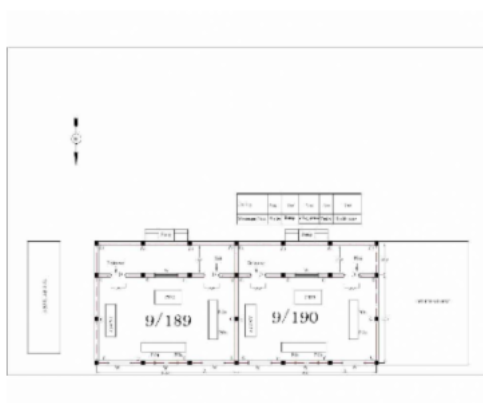

নির্বাচক নিবন্ধন আধিকারিকের স্বাক্ষর

Nazri Naksha

Google Map View

Polling Station Building Front View

Polling Station Front View

Cad View

Key MAP View

1	UGR1596105	নাম : ধ্রুব রায় পিতার নাম: অলোক রায় বাড়ির নং : চিলারায়গড় রোড বয়স : 33 লিঙ্গ : পুরুষ	ফটো উপলব্ধ	2	UGR1596097	নাম : যীশুজিৎ রায় পিতার নাম: অলোক রায় বাড়ির নং : চিলারায়গড় রোড বয়স : 39 লিঙ্গ : পুরুষ	ফটো উপলব্ধ	3	DMY2177830	নাম : পৌরী অধিকারী স্বামীর নাম: প্রভাত অধিকারী বাড়ির নং : n0258 বয়স : 45 লিঙ্গ : মহিলা	ফটো উপলব্ধ	
4	DMY2177871	নাম : প্রভাত অধিকারী পিতার নাম: প্রহ্লাদ অধিকারী বাড়ির নং : n0260 বয়স : 52 লিঙ্গ : পুরুষ	ফটো উপলব্ধ	5	YUG2049997	নাম : সর্বানন্দ বর্মণ পিতার নাম: রামনাথ বর্মণ বাড়ির নং : n0134 বয়স : 56 লিঙ্গ : পুরুষ	ফটো উপলব্ধ	6	YUG1971720	নাম : তাপস অধিকারী পিতার নাম: মিঠুন অধিকারী বাড়ির নং : এন0134 বয়স : 30 লিঙ্গ : পুরুষ	ফটো উপলব্ধ	
7	YUG1993021	নাম : পার্থ অধিকারী পিতার নাম: প্রভাত অধিকারী বাড়ির নং : এন0260 বয়স : 25 লিঙ্গ : পুরুষ	ফটো উপলব্ধ	8	YUG1989565	নাম : সন্নাট অধিকারী পিতার নাম: প্রদীপ অধিকারী বাড়ির নং : এন0066 বয়স : 25 লিঙ্গ : পুরুষ	ফটো উপলব্ধ	9	DMY2027274	নাম : সঞ্জীব অধিকারী পিতার নাম: প্রানেন্দ্র অধিকারী বাড়ির নং : n0066 বয়স : 46 লিঙ্গ : পুরুষ	ফটো উপলব্ধ	
10	WB/02/009/090443	নাম : মিঠুন অধিকারী পিতার নাম: যোগেন অধিকারী বাড়ির নং : n0134 বয়স : 55 লিঙ্গ : পুরুষ	ফটো উপলব্ধ	11	DMY2233583	নাম : রঞ্জিত অধিকারী পিতার নাম: প্রানেন্দ্র অধিকারী বাড়ির নং : n0066 বয়স : 40 লিঙ্গ : পুরুষ	ফটো উপলব্ধ	12	WB/02/009/090500	নাম : সার্জো অধিকারী স্বামীর নাম: মিঠুন অধিকারী বাড়ির নং : n0134 বয়স : 50 লিঙ্গ : মহিলা	ফটো উপলব্ধ	
13	WB/02/009/090631	নাম : ভারতী অধিকারী স্বামীর নাম: প্রানেন্দ্র অধিকারী বাড়ির নং : n0066 বয়স : 66 লিঙ্গ : মহিলা	ফটো উপলব্ধ	14	DMY2027258	নাম : প্রদীপ অধিকারী পিতার নাম: প্রানেন্দ্র অধিকারী বাড়ির নং : n0066 বয়স : 46 লিঙ্গ : পুরুষ	ফটো উপলব্ধ	15	DMY2231660	নাম : সুমিত্রা অধিকারী স্বামীর নাম: প্রদীপ অধিকারী বাড়ির নং : n0066 বয়স : 47 লিঙ্গ : মহিলা	ফটো উপলব্ধ	
16	YUG2240109	নাম : বাসনা আর্ঘ্য গোস্বামী স্বামীর নাম: বিশ্বজিৎ আর্ঘ্য বাড়ির নং : পাট 9/190 বয়স : 22 লিঙ্গ : মহিলা	ফটো উপলব্ধ	17	YUG0837807	নাম : রঞ্জিত আর্ঘ্য মায়ের নাম: কাজল আর্ঘ্য বাড়ির নং : n0028 বয়স : 38 লিঙ্গ : পুরুষ	ফটো উপলব্ধ	Q	18	YUG1721364	নাম : রাইমোহন আর্ঘ্য পিতার নাম: খোকা আর্ঘ্য বাড়ির নং : বয়স : 46 লিঙ্গ : মহিলা	ফটো উপলব্ধ
19	YUG1617083	নাম : বিশাখা আর্ঘ্য স্বামীর নাম: দীপঙ্কর আর্ঘ্য বাড়ির নং : n0029 বয়স : 33 লিঙ্গ : মহিলা	ফটো উপলব্ধ	20	YUG1270958	নাম : জয়ন্তী আর্ঘ্য স্বামীর নাম: দিলীপ আর্ঘ্য বাড়ির নং : n0295 বয়স : 41 লিঙ্গ : মহিলা	ফটো উপলব্ধ	21	WB/02/009/090380	নাম : কাজল আর্ঘ্য স্বামীর নাম: গুপীনাথ আর্ঘ্য বাড়ির নং : n0028 বয়স : 56 লিঙ্গ : মহিলা	ফটো উপলব্ধ	
22	YUG1516020	নাম : বিশ্বজিৎ আর্ঘ্য পিতার নাম: গোপী আর্ঘ্য বাড়ির নং : n0028 বয়স : 31 লিঙ্গ : পুরুষ	ফটো উপলব্ধ	23	YUG1721430	নাম : প্রিয়বালা আর্ঘ্য স্বামীর নাম: ধনেশ্বর আর্ঘ্য বাড়ির নং : n0360 বয়স : 63 লিঙ্গ : মহিলা	ফটো উপলব্ধ	24	DMY2231678	নাম : বুমা আর্ঘ্য স্বামীর নাম: রাইমোহন আর্ঘ্য বাড়ির নং : n0028 বয়স : 41 লিঙ্গ : মহিলা	ফটো উপলব্ধ	
25	WB/02/009/090017	নাম : দুলালী আর্ঘ্য স্বামীর নাম: গোবিন্দ আর্ঘ্য বাড়ির নং : n0029 বয়স : 59 লিঙ্গ : মহিলা	ফটো উপলব্ধ	26	DMY2533735	নাম : দীপঙ্কর আর্ঘ্য পিতার নাম: গোবিন্দ আর্ঘ্য বাড়ির নং : n0029 বয়স : 39 লিঙ্গ : পুরুষ	ফটো উপলব্ধ	27	DMY1414374	নাম : সুজিৎ কর পিতার নাম: রবীন্দ্র কর বাড়ির নং : n0116 বয়স : 45 লিঙ্গ : পুরুষ	ফটো উপলব্ধ	
28	DMY2231694	নাম : সঞ্জিত কর পিতার নাম: রবীন্দ্র কর বাড়ির নং : n0255 বয়স : 41 লিঙ্গ : পুরুষ	ফটো উপলব্ধ	29	YUG1617182	নাম : সোমা কর স্বামীর নাম: সঞ্জিত কর বাড়ির নং : n0255 বয়স : 33 লিঙ্গ : মহিলা	ফটো উপলব্ধ	30	WB/02/009/090293	নাম : গীতা কর স্বামীর নাম: রবীন্দ্র কর বাড়ির নং : n0116 বয়স : 61 লিঙ্গ : মহিলা	ফটো উপলব্ধ	