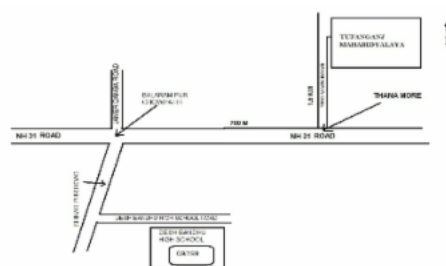

Key MAP View