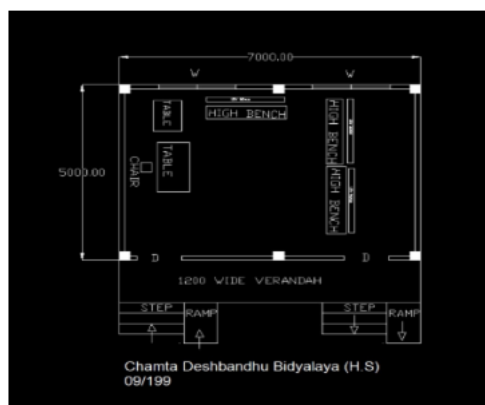

নির্বাচক নিবন্ধন আধিকারিকের স্বাক্ষর

Nazri Naksha

Google Map View

Polling Station Building Front View

Polling Station Front View

Cad View

Key MAP View

| | | | | | |
|--|------------------|---|------------------|---|------------------|
| 1 নাম : মৃদুল সূত্রধর পিতার নাম: মানিক সূত্রধর বাড়ির নং : না বয়স : 22 লিঙ্গ : পুরুষ | YUG2192763 | 2 নাম : মানিক সূত্রধর পিতার নাম: তাঁরাপদ সূত্রধর বাড়ির নং : n0133 বয়স : 47 লিঙ্গ : পুরুষ | GBM2610285 | 3 নাম : অসীম কুমার বসাক পিতার নাম: গোপাল চন্দ্র বসাক বাড়ির নং : n0228 বয়স : 40 লিঙ্গ : পুরুষ | GBM2355758 |
| 4 নাম : গোবিন্দ কর্মকার পিতার নাম: যোগেশ চন্দ্র কর্মকার বাড়ির নং : n0099 বয়স : 33 লিঙ্গ : পুরুষ | YUG1425602 | 5 নাম : মদন কর্মকার পিতার নাম: ব্রজবাসী কর্মকার বাড়ির নং : n0105 বয়স : 66 লিঙ্গ : পুরুষ | WB/01/008/495474 | 6 নাম : ফেলানী রাজবংশী স্বামীর নাম: রাজেশ কর্মকার বাড়ির নং : এন0048 বয়স : 24 লিঙ্গ : মহিলা | YUG2195667 |
| 7 নাম : মায়ী কর্মকার স্বামীর নাম: মহাদেব কর্মকার বাড়ির নং : n0045 বয়স : 76 লিঙ্গ : মহিলা | WB/01/008/495020 | 8 নাম : অলকা বসাক (দত্ত) স্বামীর নাম: তপন বসাক বাড়ির নং : n0045 বয়স : 38 লিঙ্গ : মহিলা | YUG1274562 | 9 নাম : সুদেব কর্মকার পিতার নাম: গোবিন্দ কর্মকার বাড়ির নং : n0046 বয়স : 38 লিঙ্গ : পুরুষ | GBM2664209 |
| 10 নাম : আনন্দ কর্মকার পিতার নাম: সহদেব কর্মকার বাড়ির নং : n0049 বয়স : 51 লিঙ্গ : পুরুষ | WB/01/008/495807 | 11 নাম : সুপ্রিয়া কর্মকার (পোদার) স্বামীর নাম: রতন কর্মকার বাড়ির নং : n0045 বয়স : 31 লিঙ্গ : মহিলা | YUG1620855 | 12 নাম : রাজেশ কর্মকার পিতার নাম: বাচ্চু কর্মকার বাড়ির নং : n0048 বয়স : 32 লিঙ্গ : পুরুষ | YUG1518661 |
| #2 13 নাম : দিলীপ কর্মকার পিতার নাম: দুলাল কর্মকার বাড়ির নং : n0132 বয়স : 27 লিঙ্গ : পুরুষ | YUG1881655 | 14 নাম : গনেশ কর্মকার পিতার নাম: নারায়ন কর্মকার বাড়ির নং : n0094 বয়স : 28 লিঙ্গ : পুরুষ | YUG1881713 | 15 নাম : রবি কর্মকার পিতার নাম: মদন কর্মকার বাড়ির নং : n0105 বয়স : 39 লিঙ্গ : পুরুষ | GBM2448231 |
| 16 নাম : ভারতী কর্মকার (মৌদিক) স্বামীর নাম: রবি কর্মকার বাড়ির নং : n0105 বয়স : 30 লিঙ্গ : মহিলা | YUG1620848 | 17 নাম : সবিতা কর্মকার স্বামীর নাম: সুনীল কর্মকার বাড়ির নং : n0009 বয়স : 68 লিঙ্গ : মহিলা | WB/01/008/495308 | 18 নাম : আরতী কর্মকার স্বামীর নাম: গোবিন্দ কর্মকার বাড়ির নং : n0046 বয়স : 56 লিঙ্গ : মহিলা | WB/01/008/495023 |
| 19 নাম : রাজু কর্মকার পিতার নাম: বাচ্চু কর্মকার বাড়ির নং : n0048 বয়স : 35 লিঙ্গ : পুরুষ | YUG1274695 | 20 নাম : প্রিয়ঙ্কা সরকার কর্মকার স্বামীর নাম: রাজু কর্মকার বাড়ির নং : n0048 বয়স : 28 লিঙ্গ : মহিলা | YUG1811603 | 21 নাম : সুভাষিনী কর্মকার স্বামীর নাম: পরেশচন্দ্র কর্মকার বাড়ির নং : n0097 বয়স : 61 লিঙ্গ : মহিলা | WB/01/008/495469 |
| 22 নাম : অনিল কর্মকার পিতার নাম: প্রফুল্ল কর্মকার বাড়ির নং : n0008 বয়স : 71 লিঙ্গ : পুরুষ | WB/01/008/495193 | 23 নাম : জগদীশ বর্মন পিতার নাম: বিশ্বনাথ বর্মন বাড়ির নং : n0101 বয়স : 43 লিঙ্গ : পুরুষ | GBM2156800 | 24 নাম : রতন কর্মকার পিতার নাম: মহাদেব কর্মকার বাড়ির নং : n0045 বয়স : 40 লিঙ্গ : পুরুষ | GBM2354918 |
| 25 নাম : গোবিন্দ কর্মকার পিতার নাম: মহাদেব কর্মকার বাড়ির নং : n0046 বয়স : 61 লিঙ্গ : পুরুষ | WB/01/008/495839 | 26 নাম : দয়া কর্মকার স্বামীর নাম: বাচ্চু কর্মকার বাড়ির নং : n0048 বয়স : 61 লিঙ্গ : মহিলা | WB/01/008/495500 | 27 নাম : বীনা কর্মকার স্বামীর নাম: সহদেব কর্মকার বাড়ির নং : n0049 বয়স : 71 লিঙ্গ : মহিলা | WB/01/008/495689 |
| 28 নাম : রঞ্জিতা (রায়) কর্মকার স্বামীর নাম: স্বপন কর্মকার বাড়ির নং : n0049 বয়স : 41 লিঙ্গ : মহিলা | YUG1356138 | 29 নাম : উজন কর্মকার পিতার নাম: পরেশচন্দ্র কর্মকার বাড়ির নং : n0097 বয়স : 46 লিঙ্গ : পুরুষ | GBM1642867 | 30 নাম : সুনীল কর্মকার পিতার নাম: প্রফুল্ল কর্মকার বাড়ির নং : n0009 বয়স : 76 লিঙ্গ : পুরুষ | WB/01/008/495287 |