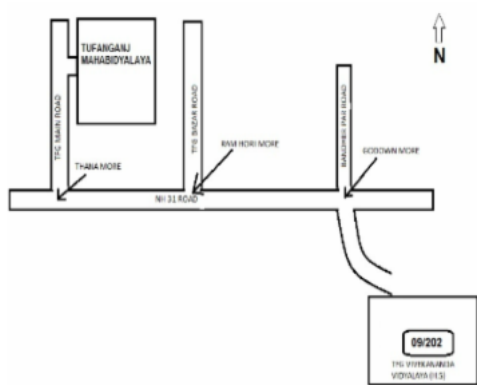

Nazri Naksha