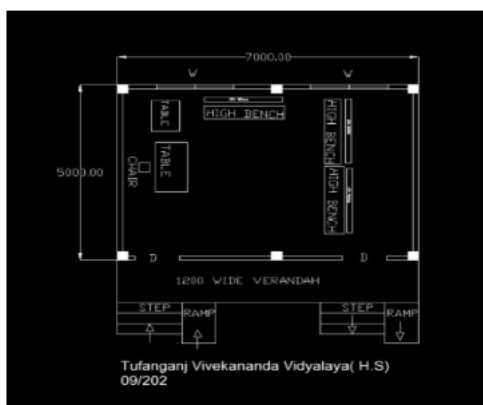

নির্বাচক নিবন্ধন আধিকারিকের স্বাক্ষর

Nazri Naksha

Google Map View

Polling Station Building Front View

Polling Station Front View

Cad View

Key MAP View

1 নাম : পুরবী রায় স্বামীর নাম: মহাদেব দাস বাড়ির নং : নু বয়স : 37 লিঙ্গ : মহিলা	YUG0692632 ফটো উপলব্ধ	2 নাম : সঞ্জয় ভৌমিক পিতার নাম: বিশ্বরাম ভৌমিক বাড়ির নং : নু বয়স : 38 লিঙ্গ : পুরুষ	GBM2665222 ফটো উপলব্ধ	3 নাম : সুধন চন্দ্র দাস পিতার নাম: চানমোহন দাস বাড়ির নং : n0337 বয়স : 67 লিঙ্গ : পুরুষ	YUG2041390 ফটো উপলব্ধ
4 নাম : বিজয় ভৌমিক পিতার নাম: বিশ্বরাম ভৌমিক বাড়ির নং : নু বয়স : 42 লিঙ্গ : পুরুষ	GBM2665214 ফটো উপলব্ধ	5 নাম : শংকরীরাণী দাস স্বামীর নাম: পরেশ চন্দ্র দাস বাড়ির নং : n0236 বয়স : 51 লিঙ্গ : মহিলা	YUG2052223 ফটো উপলব্ধ	6 নাম : ক্ষীতেন্দ্র অধিকারী পিতার নাম: মাকড়া অধিকারী বাড়ির নং : n0197 বয়স : 71 লিঙ্গ : পুরুষ	GBM0418921 ফটো উপলব্ধ
7 নাম : জয়ন্তী অধিকারী পিতার নাম: আনন্দ অধিকারী বাড়ির নং : n0199 বয়স : 39 লিঙ্গ : মহিলা	YUG1276062 ফটো উপলব্ধ	8 নাম : নরেশ অধিকারী পিতার নাম: পঙ্করাজ অধিকারী বাড়ির নং : n0216 বয়স : 66 লিঙ্গ : পুরুষ	WB/01/008/498080 ফটো উপলব্ধ	9 নাম : সুমিত্রা অধিকারী স্বামীর নাম: উকিল অধিকারী বাড়ির নং : n0198 বয়স : 51 লিঙ্গ : মহিলা	WB/01/008/499152 ফটো উপলব্ধ
10 নাম : মিনতি অধিকারী স্বামীর নাম: নরেশ অধিকারী বাড়ির নং : n0216 বয়স : 53 লিঙ্গ : মহিলা	WB/01/008/498637 ফটো উপলব্ধ	11 নাম : সবিতা বর্মন (অধিকারী) স্বামীর নাম: চৈতন্য অধিকারী বাড়ির নং : n0217 বয়স : 34 লিঙ্গ : মহিলা	YUG1622174 ফটো উপলব্ধ	12 নাম : গোবিন্দ অধিকারী পিতার নাম: জীতেন্দ্র অধিকারী বাড়ির নং : n0199 বয়স : 40 লিঙ্গ : পুরুষ	GBM2664746 ফটো উপলব্ধ
13 নাম : শান্তি অধিকারী স্বামীর নাম: শোকা অধিকারী বাড়ির নং : নু বয়স : 37 লিঙ্গ : মহিলা	YUG2176378 ফটো উপলব্ধ	14 নাম : সম্পা অধিকারী(ব্যাপারী) স্বামীর নাম: গোবিন্দ অধিকারী বাড়ির নং : n0199 বয়স : 29 লিঙ্গ : মহিলা	YUG1725316 ফটো উপলব্ধ	15 নাম : জীতেন্দ্র অধিকারী পিতার নাম: বিপিন অধিকারী বাড়ির নং : n0199 বয়স : 66 লিঙ্গ : পুরুষ	WB/01/008/498907 ফটো উপলব্ধ
16 নাম : প্রদীপ অধিকারী পিতার নাম: আলোক অধিকারী বাড়ির নং : n0242 বয়স : 52 লিঙ্গ : পুরুষ	GBM2448728 ফটো উপলব্ধ	17 নাম : পম্পি বর্মন স্বামীর নাম: বাপী অধিকারী বাড়ির নং : নু বয়স : 26 লিঙ্গ : মহিলা	YUG1905454 ফটো উপলব্ধ	18 নাম : নিরবলা অধিকারী স্বামীর নাম: ক্ষীতেন্দ্র অধিকারী বাড়ির নং : n0197 বয়স : 58 লিঙ্গ : মহিলা	YUG2503373 ফটো উপলব্ধ
19 নাম : করুণ অধিকারী পিতার নাম: উকিল অধিকারী বাড়ির নং : n0454 বয়স : 27 লিঙ্গ : পুরুষ	YUG1882422 ফটো উপলব্ধ	20 নাম : সুনতী অধিকারী স্বামীর নাম: জীতেন্দ্র অধিকারী বাড়ির নং : n0199 বয়স : 66 লিঙ্গ : মহিলা	WB/01/008/498636 ফটো উপলব্ধ	21 নাম : আনন্দ অধিকারী পিতার নাম: জীতেন্দ্র অধিকারী বাড়ির নং : n0199 বয়স : 43 লিঙ্গ : পুরুষ	GBM2356012 ফটো উপলব্ধ
22 নাম : জগদীশ অধিকারী পিতার নাম: নরেশ অধিকারী বাড়ির নং : n0216 বয়স : 32 লিঙ্গ : পুরুষ	YUG1519560 ফটো উপলব্ধ	23 নাম : শর্মিলা অধিকারী স্বামীর নাম: প্রদীপ অধিকারী বাড়ির নং : n0241 বয়স : 39 লিঙ্গ : মহিলা	GBM2448710 ফটো উপলব্ধ	24 নাম : রাজু অধিকারী পিতার নাম: প্রদীপ অধিকারী বাড়ির নং : এন002 বয়স : 22 লিঙ্গ : পুরুষ	YUG2223741 ফটো উপলব্ধ
25 নাম : উকিল অধিকারী পিতার নাম: মাকড়া অধিকারী বাড়ির নং : n0198 বয়স : 63 লিঙ্গ : পুরুষ	WB/01/008/498716 ফটো উপলব্ধ	26 নাম : বাপী অধিকারী পিতার নাম: উকিল অধিকারী বাড়ির নং : n0198 বয়স : 35 লিঙ্গ : পুরুষ	YUG1356773 ফটো উপলব্ধ	27 নাম : রাজু অধিকারী পিতার নাম: উকিল অধিকারী বাড়ির নং : n0198 বয়স : 31 লিঙ্গ : পুরুষ	YUG1725449 ফটো উপলব্ধ
28 নাম : সুখেন্দু অধিকারী পিতার নাম: নরেশ অধিকারী বাড়ির নং : n0216 বয়স : 31 লিঙ্গ : পুরুষ	YUG1622018 ফটো উপলব্ধ	29 নাম : পিয়ালি সরকার স্বামীর নাম: সুখেন্দু অধিকারী বাড়ির নং : কামতফুলবাড়ী বয়স : 25 লিঙ্গ : মহিলা	YUG2422368 ফটো উপলব্ধ	30 নাম : চৈতন্য অধিকারী পিতার নাম: শোকা অধিকারী বাড়ির নং : n0217 বয়স : 39 লিঙ্গ : পুরুষ	GBM2448470 ফটো উপলব্ধ