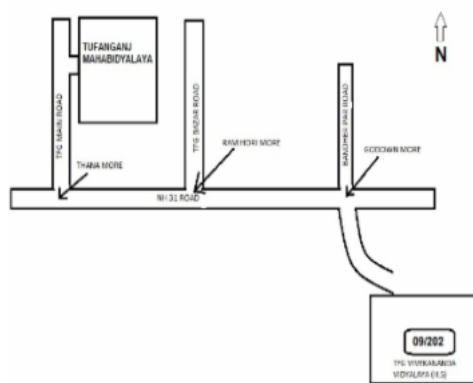

Key MAP View