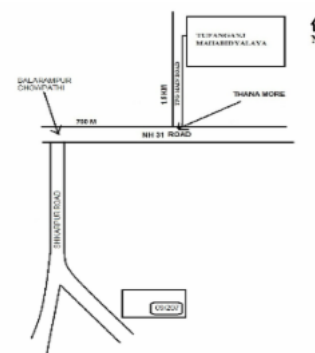

Key MAP View