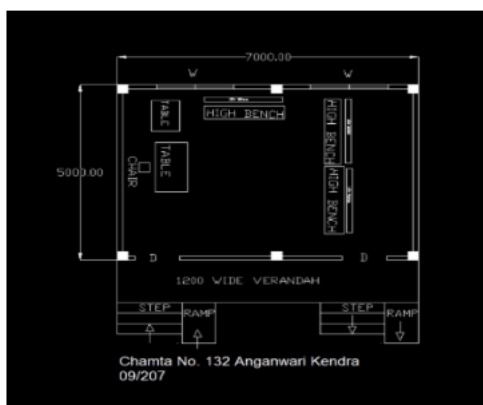

নির্বাচক নিবন্ধন আধিকারিকের স্বাক্ষর

Nazri Naksha

Google Map View

Polling Station Building Front View

Polling Station Front View

Cad View

Key MAP View

1 নাম : মনোয়ারা বিবি স্বামীর নাম: আজিমুদ্দিন সেখ বাড়ির নং : n0182 বয়স : 46 লিঙ্গ : মহিলা	GBM1448927	ফটো উপলব্ধ	2 নাম : রেজিয়া বিবি স্বামীর নাম: ইয়াসিন সেখ বাড়ির নং : n0011 বয়স : 59 লিঙ্গ : মহিলা	WB/01/008/510451	ফটো উপলব্ধ	3 নাম : আজিবুল হক পিতার নাম: নুরুল ইসলাম বাড়ির নং : N0167 বয়স : 26 লিঙ্গ : পুরুষ	YUG1947233	ফটো উপলব্ধ
4 নাম : আজিমুদ্দিন সেক পিতার নাম: ছবু সেক বাড়ির নং : n0182 বয়স : 49 লিঙ্গ : পুরুষ	YUG2063931	ফটো উপলব্ধ	5 নাম : মোদক শেফালী স্বামীর নাম: কামিনী বাড়ির নং : n0036 বয়স : 56 লিঙ্গ : মহিলা	WB/01/008/510384	ফটো উপলব্ধ	6 নাম : অমল দে পিতার নাম: অখিল চন্দ্র দে বাড়ির নং : n0011 বয়স : 55 লিঙ্গ : পুরুষ	YUG2251510	ফটো উপলব্ধ
7 নাম : শ্যামল দে পিতার নাম: অখিল চন্দ্র দে বাড়ির নং : n0011 বয়স : 45 লিঙ্গ : পুরুষ	GBM1448588	ফটো উপলব্ধ	8 নাম : আজিদা বিবি স্বামীর নাম: নুরুল ইসলাম বাড়ির নং : n0167 বয়স : 46 লিঙ্গ : মহিলা	GBM1449479	ফটো উপলব্ধ	9 নাম : নুরুল ইসলাম পিতার নাম: পচন সেখ বাড়ির নং : n0167 বয়স : 65 লিঙ্গ : পুরুষ	GBM1449453	ফটো উপলব্ধ
10 নাম : চন্দনা দে দত্ত স্বামীর নাম: অমল দে বাড়ির নং : n0011 বয়স : 40 লিঙ্গ : মহিলা	YUG0909879	ফটো উপলব্ধ	11 নাম : মজিবুল হক পিতার নাম: নুরুল ইসলাম বাড়ির নং : এন0167 বয়স : 23 লিঙ্গ : পুরুষ	YUG2141885	ফটো উপলব্ধ	12 নাম : কল্যাণী দে পিতার নাম: অখিলচন্দ্র দে বাড়ির নং : n0011 বয়স : 56 লিঙ্গ : মহিলা	WB/01/008/510368	ফটো উপলব্ধ
13 নাম : মজিবর রহমান পিতার নাম: আজিমুদ্দিন সেখ বাড়ির নং : এন0182 বয়স : 27 লিঙ্গ : পুরুষ	YUG2010734	ফটো উপলব্ধ	14 নাম : আশ্বিয়া বেওয়া স্বামীর নাম: সবেদর সেখ বাড়ির নং : n0182 বয়স : 69 লিঙ্গ : মহিলা	GBM1448851	ফটো উপলব্ধ	15 নাম : শ্রীমতি দাস রায় স্বামীর নাম: নির্মল রায় বাড়ির নং : n0167 বয়স : 40 লিঙ্গ : মহিলা	GBM2361962	ফটো উপলব্ধ
16 নাম : মান্দী দেবনাথ পিতার নাম: সুভাষ দেবনাথ বাড়ির নং : পাট সিয়রিয়ল নং-350 বয়স : 25 লিঙ্গ : মহিলা	YUG2095982	ফটো উপলব্ধ	17 নাম : বিনয় রায় পিতার নাম: যজ্ঞেশ্বর রায় বাড়ির নং : n0079 বয়স : 51 লিঙ্গ : পুরুষ	WB/01/008/510261	ফটো উপলব্ধ	18 নাম : গীতা রায় স্বামীর নাম: জগদীশ রায় বাড়ির নং : n0079 বয়স : 49 লিঙ্গ : মহিলা	YUG2058857	ফটো উপলব্ধ
19 নাম : আলো রায় স্বামীর নাম: বিনয় রায় বাড়ির নং : n0079 বয়স : 36 লিঙ্গ : মহিলা	YUG1624253	ফটো উপলব্ধ	20 নাম : জয়শ্রী রায় পিতার নাম: জগদীশ রায় বাড়ির নং : n0079 বয়স : 24 লিঙ্গ : মহিলা	YUG2116176	ফটো উপলব্ধ	21 নাম : জগদীশ রায় পিতার নাম: যজ্ঞেশ্বর রায় বাড়ির নং : n0079 বয়স : 54 লিঙ্গ : পুরুষ	YUG2058576	ফটো উপলব্ধ
22 নাম : রাজীব কর্মকার পিতার নাম: মনোজ কর্মকার বাড়ির নং : n0189 বয়স : 34 লিঙ্গ : পুরুষ	YUG1278142	ফটো উপলব্ধ	23 নাম : সীমা (পাল) কর্মকার স্বামীর নাম: রাজীব কর্মকার বাড়ির নং : n0189 বয়স : 35 লিঙ্গ : মহিলা	YUG1624485	ফটো উপলব্ধ	24 নাম : আল্পনা দাস আর্ঘ্য স্বামীর নাম: গৌষ্ঠ আর্ঘ্য বাড়ির নং : এন0217 বয়স : 27 লিঙ্গ : মহিলা	YUG1901636	ফটো উপলব্ধ
25 নাম : গৌষ্ঠ আর্ঘ্য পিতার নাম: আশুতোষ আর্ঘ্য বাড়ির নং : n0217 বয়স : 32 লিঙ্গ : পুরুষ	YUG1426816	ফটো উপলব্ধ	26 নাম : অরজিৎ আর্ঘ্য পিতার নাম: রঞ্জিত আর্ঘ্য বাড়ির নং : এন0046 বয়স : 23 লিঙ্গ : পুরুষ	YUG2179976	ফটো উপলব্ধ	27 নাম : রামকৃষ্ণ আর্ঘ্য পিতার নাম: কান্দু আর্ঘ্য বাড়ির নং : n0159 বয়স : 52 লিঙ্গ : পুরুষ	GBM1560184	ফটো উপলব্ধ
28 নাম : সুব্রত আর্ঘ্য মায়ের নাম: ভবানী আর্ঘ্য বাড়ির নং : n0046 বয়স : 41 লিঙ্গ : পুরুষ	GBM2538890	ফটো উপলব্ধ	29 নাম : রঞ্জিত আর্ঘ্য পিতার নাম: সুখলাল আর্ঘ্য বাড়ির নং : n0046 বয়স : 51 লিঙ্গ : পুরুষ	WB/01/008/510055	ফটো উপলব্ধ	30 নাম : রানা আর্ঘ্য পিতার নাম: রামকৃষ্ণ আর্ঘ্য বাড়ির নং : এন0159 বয়স : 26 লিঙ্গ : পুরুষ	YUG1978212	ফটো উপলব্ধ