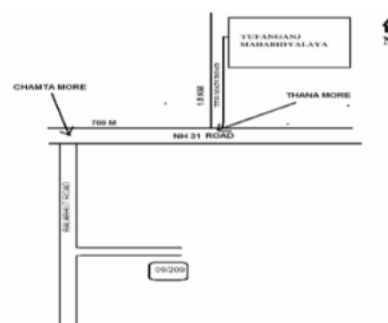

Key MAP View