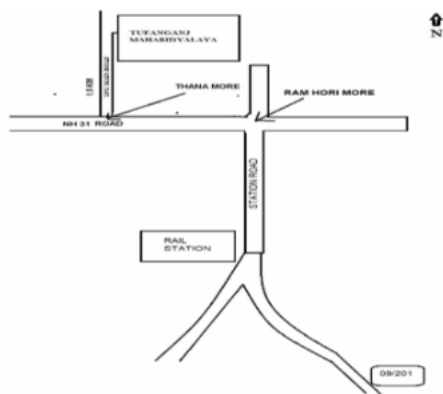

Nazri Naksha