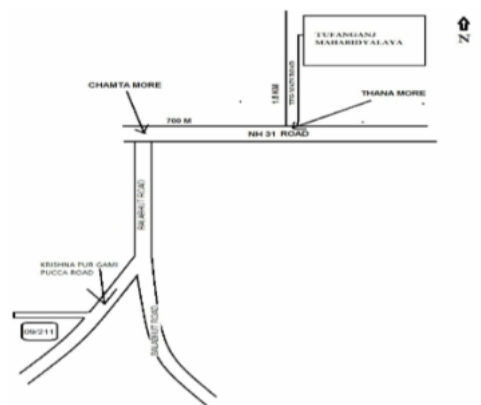

নির্বাচক নিবন্ধন আধিকারিকের স্বাক্ষর

Nazri Naksha

Google Map View

Polling Station Building Front View

Polling Station Front View

Cad View

Key MAP View

1 নাম : মজনুর ব্যাপারী পিতার নাম: পাঁচুউদ্দিন ব্যাপারী বাড়ির নং : n0046 বয়স : 43 লিঙ্গ : পুরুষ	GBM1639046 ফটো উপলব্ধ	2 নাম : সেখ করিম আলী পিতার নাম: কুদ্দুছ বাড়ির নং : n0149 বয়স : 61 লিঙ্গ : পুরুষ	WB/01/008/525420 ফটো উপলব্ধ	3 নাম : মজিদা বিবি স্বামীর নাম: সামসুল আলী বাড়ির নং : n0149 বয়স : 32 লিঙ্গ : মহিলা	YUG1815679 ফটো উপলব্ধ
4 নাম : মোকব্বল সেক পিতার নাম: সিরাজ আলী বাড়ির নং : n0135 বয়স : 40 লিঙ্গ : পুরুষ	YUG1158658 ফটো উপলব্ধ	5 নাম : রোহিমা বিবি(খাতুন) স্বামীর নাম: তছর আলী সেখ বাড়ির নং : n0091 বয়স : 35 লিঙ্গ : মহিলা	YUG1280890 ফটো উপলব্ধ	6 নাম : মাজেদা খাতুন পিতার নাম: কাশেম সেখ বাড়ির নং : nং055 বয়স : 23 লিঙ্গ : মহিলা	YUG2179661 ফটো উপলব্ধ
7 নাম : কাজিমুদ্দিন সেখ মায়ের নাম: ফতেমা বেওয়া বাড়ির নং : n0102 বয়স : 42 লিঙ্গ : পুরুষ	GBM2200517 ফটো উপলব্ধ	8 নাম : নাজিরা বিবি স্বামীর নাম: রেজাউল হক বাড়ির নং : n0112 বয়স : 37 লিঙ্গ : মহিলা	YUG1428127 ফটো উপলব্ধ	9 নাম : ছিপাতন বিবি স্বামীর নাম: আমিনুর রহমান বাড়ির নং : N0058 বয়স : 27 লিঙ্গ : মহিলা	YUG1906973 ফটো উপলব্ধ
10 নাম : জহরা বেওয়া স্বামীর নাম: চান্দু মিঞা বাড়ির নং : n0126 বয়স : 56 লিঙ্গ : মহিলা	YUG2054773 ফটো উপলব্ধ	11 নাম : সুফলা পোদ্দার স্বামীর নাম: সুবল পোদ্দার বাড়ির নং : n0259 বয়স : 59 লিঙ্গ : মহিলা	GBM0105320 ফটো উপলব্ধ	12 নাম : ধনউদ্দিন মিঞা পিতার নাম: মনিরুদ্দিন বাড়ির নং : n0078 বয়স : 66 লিঙ্গ : পুরুষ	GBM1559780 ফটো উপলব্ধ
13 নাম : রসিদুল হক পিতার নাম: মজিরুদ্দিন বাড়ির নং : n0204 বয়স : 47 লিঙ্গ : পুরুষ	GBM1346642 ফটো উপলব্ধ	14 নাম : সাবানা ইয়াসমিন পিতার নাম: কপিলদল ইসলাম বাড়ির নং : এন0203 বয়স : 22 লিঙ্গ : মহিলা	YUG2216109 ফটো উপলব্ধ	15 নাম : আবিয়া বিবি স্বামীর নাম: সিরাজ বাড়ির নং : n0135 বয়স : 66 লিঙ্গ : মহিলা	WB/01/008/525411 ফটো উপলব্ধ
16 নাম : বিউটি পারভিন পিতার নাম: রেজাউল হক বাড়ির নং : এন0192 বয়স : 25 লিঙ্গ : মহিলা	YUG2004414 ফটো উপলব্ধ	17 নাম : আলীমুদ্দিন সেখ পিতার নাম: ওছমান আলী বাড়ির নং : n0093 বয়স : 49 লিঙ্গ : পুরুষ	GBM1346105 ফটো উপলব্ধ	18 নাম : বাপী হোসেন পিতার নাম: ফজরুল হক বাড়ির নং : n0192 বয়স : 42 লিঙ্গ : পুরুষ	GBM2200616 ফটো উপলব্ধ
19 নাম : ফুলভান বিবি স্বামীর নাম: গোলদার হোসেন বাড়ির নং : ফু বয়স : 29 লিঙ্গ : মহিলা	YUG1999705 ফটো উপলব্ধ	20 নাম : রাবেয়া বিবি স্বামীর নাম: কাশেম বাড়ির নং : n0055 বয়স : 63 লিঙ্গ : মহিলা	WB/01/008/525351 ফটো উপলব্ধ	21 নাম : ফতেমা বেওয়া স্বামীর নাম: শহর আলী বাড়ির নং : n0102 বয়স : 87 লিঙ্গ : মহিলা	GBM1638691 ফটো উপলব্ধ
22 নাম : নাছের আলী পিতার নাম: চানমামুদ সেখ বাড়ির নং : n0206 বয়স : 36 লিঙ্গ : পুরুষ	YUG1158757 ফটো উপলব্ধ	23 নাম : সেকেন্দার ব্যাপারী পিতার নাম: পাঁচুউদ্দিন ব্যাপারী বাড়ির নং : n0046 বয়স : 45 লিঙ্গ : পুরুষ	GBM1639574 ফটো উপলব্ধ	24 নাম : সুবল পোদ্দার পিতার নাম: মহেন্দ্র পোদ্দার বাড়ির নং : n0258 বয়স : 64 লিঙ্গ : পুরুষ	GBM0105072 ফটো উপলব্ধ
25 নাম : মজিবুল হক পিতার নাম: আলী আহমেদ বাড়ির নং : n0209 বয়স : 34 লিঙ্গ : পুরুষ	YUG1280502 ফটো উপলব্ধ	26 নাম : ফজিরন বিবি খাতুন স্বামীর নাম: মজিদুল হক বাড়ির নং : n0206 বয়স : 39 লিঙ্গ : মহিলা	GBM2454437 ফটো উপলব্ধ	27 নাম : বিউটি বিবি স্বামীর নাম: মোস্তফা হুসেন বাড়ির নং : nং064 বয়স : 25 লিঙ্গ : মহিলা	YUG2179877 ফটো উপলব্ধ
28 নাম : সাহানাজ পারভিন স্বামীর নাম: চান মিঞা বাড়ির নং : এন0071 বয়স : 23 লিঙ্গ : মহিলা	YUG2202174 ফটো উপলব্ধ	29 নাম : ফজরুল হক পিতার নাম: মনছুর উদ্দিন সেখ বাড়ির নং : n0192 বয়স : 69 লিঙ্গ : পুরুষ	YUG2064186 ফটো উপলব্ধ	30 নাম : দুরজান খাতুন(বিবি) স্বামীর নাম: জহিরুদ্দিন সেখ বাড়ির নং : nং067 বয়স : 42 লিঙ্গ : মহিলা	GBM2454510 ফটো উপলব্ধ