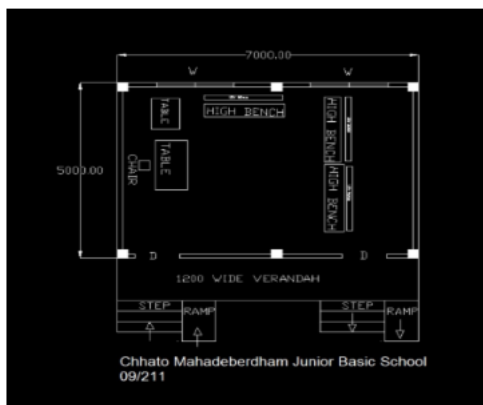

নির্বাচক নিবন্ধন আধিকারিকের স্বাক্ষর

Nazri Naksha

Google Map View

Polling Station Building Front View

Polling Station Front View

Cad View

Key MAP View

1 নাম : মজনুর ব্যাপারী পিতার নাম: পাঁচুউদ্দিন ব্যাপারী বাড়ির নং : n0046 বয়স : 43 লিঙ্গ : পুরুষ	GBM1639046 ফটো উপলব্ধ	2 নাম : সেখ করিম আলী পিতার নাম: কুদ্দুছ বাড়ির নং : n0149 বয়স : 61 লিঙ্গ : পুরুষ	WB/01/008/525420 ফটো উপলব্ধ	3 নাম : মজিদা বিবি স্বামীর নাম: সামসুল আলী বাড়ির নং : n0149 বয়স : 32 লিঙ্গ : মহিলা	YUG1815679 ফটো উপলব্ধ
4 নাম : মোকব্বল সেক পিতার নাম: সিরাজ আলী বাড়ির নং : n0135 বয়স : 40 লিঙ্গ : পুরুষ	YUG1158658 ফটো উপলব্ধ	5 নাম : রোহিমা বিবি(খাতুন) স্বামীর নাম: তছর আলী সেখ বাড়ির নং : n0091 বয়স : 35 লিঙ্গ : মহিলা	YUG1280890 ফটো উপলব্ধ	6 নাম : মাজেদা খাতুন পিতার নাম: কাশেম সেখ বাড়ির নং : nং055 বয়স : 23 লিঙ্গ : মহিলা	YUG2179661 ফটো উপলব্ধ
7 নাম : কাজিমুদ্দিন সেখ মায়ের নাম: ফতেমা বেওয়া বাড়ির নং : n0102 বয়স : 42 লিঙ্গ : পুরুষ	GBM2200517 ফটো উপলব্ধ	8 নাম : নাজিরা বিবি স্বামীর নাম: রেজাউল হক বাড়ির নং : n0112 বয়স : 37 লিঙ্গ : মহিলা	YUG1428127 ফটো উপলব্ধ	9 নাম : ছিপাতন বিবি স্বামীর নাম: আমিনুর রহমান বাড়ির নং : N0058 বয়স : 27 লিঙ্গ : মহিলা	YUG1906973 ফটো উপলব্ধ
10 নাম : জহরা বেওয়া স্বামীর নাম: চান্দু মিঞা বাড়ির নং : n0126 বয়স : 56 লিঙ্গ : মহিলা	YUG2054773 ফটো উপলব্ধ	11 নাম : সুফলা পোদ্দার স্বামীর নাম: সুবল পোদ্দার বাড়ির নং : n0259 বয়স : 59 লিঙ্গ : মহিলা	GBM0105320 ফটো উপলব্ধ	12 নাম : ধনউদ্দিন মিঞা পিতার নাম: মনিরুদ্দিন বাড়ির নং : n0078 বয়স : 66 লিঙ্গ : পুরুষ	GBM1559780 ফটো উপলব্ধ
13 নাম : রসিদুল হক পিতার নাম: মজিরুদ্দিন বাড়ির নং : n0204 বয়স : 47 লিঙ্গ : পুরুষ	GBM1346642 ফটো উপলব্ধ	14 নাম : সাবানা ইয়াসমিন পিতার নাম: কপিলদল ইসলাম বাড়ির নং : এন0203 বয়স : 22 লিঙ্গ : মহিলা	YUG2216109 ফটো উপলব্ধ	15 নাম : আবিয়া বিবি স্বামীর নাম: সিরাজ বাড়ির নং : n0135 বয়স : 66 লিঙ্গ : মহিলা	WB/01/008/525411 ফটো উপলব্ধ
16 নাম : বিউটি পারভিন পিতার নাম: রেজাউল হক বাড়ির নং : এন0192 বয়স : 25 লিঙ্গ : মহিলা	YUG2004414 ফটো উপলব্ধ	17 নাম : আলীমুদ্দিন সেখ পিতার নাম: ওছমান আলী বাড়ির নং : n0093 বয়স : 49 লিঙ্গ : পুরুষ	GBM1346105 ফটো উপলব্ধ	18 নাম : বাপী হোসেন পিতার নাম: ফজরুল হক বাড়ির নং : n0192 বয়স : 42 লিঙ্গ : পুরুষ	GBM2200616 ফটো উপলব্ধ
19 নাম : ফুলভান বিবি স্বামীর নাম: গোলদার হোসেন বাড়ির নং : ফু বয়স : 29 লিঙ্গ : মহিলা	YUG1999705 ফটো উপলব্ধ	20 নাম : রাবেয়া বিবি স্বামীর নাম: কাশেম বাড়ির নং : n0055 বয়স : 63 লিঙ্গ : মহিলা	WB/01/008/525351 ফটো উপলব্ধ	21 নাম : ফতেমা বেওয়া স্বামীর নাম: শহর আলী বাড়ির নং : n0102 বয়স : 87 লিঙ্গ : মহিলা	GBM1638691 ফটো উপলব্ধ
22 নাম : নাছের আলী পিতার নাম: চানমামুদ সেখ বাড়ির নং : n0206 বয়স : 36 লিঙ্গ : পুরুষ	YUG1158757 ফটো উপলব্ধ	23 নাম : সেকেন্দার ব্যাপারী পিতার নাম: পাঁচুউদ্দিন ব্যাপারী বাড়ির নং : n0046 বয়স : 45 লিঙ্গ : পুরুষ	GBM1639574 ফটো উপলব্ধ	24 নাম : সুবল পোদ্দার পিতার নাম: মহেন্দ্র পোদ্দার বাড়ির নং : n0258 বয়স : 64 লিঙ্গ : পুরুষ	GBM0105072 ফটো উপলব্ধ
25 নাম : মজিবুল হক পিতার নাম: আলী আহমেদ বাড়ির নং : n0209 বয়স : 34 লিঙ্গ : পুরুষ	YUG1280502 ফটো উপলব্ধ	26 নাম : ফজিরন বিবি খাতুন স্বামীর নাম: মজিদুল হক বাড়ির নং : n0206 বয়স : 39 লিঙ্গ : মহিলা	GBM2454437 ফটো উপলব্ধ	27 নাম : বিউটি বিবি স্বামীর নাম: মোস্তফা হুসেন বাড়ির নং : nং064 বয়স : 25 লিঙ্গ : মহিলা	YUG2179877 ফটো উপলব্ধ
28 নাম : সাহানাজ পারভিন স্বামীর নাম: চান মিঞা বাড়ির নং : এন0071 বয়স : 23 লিঙ্গ : মহিলা	YUG2202174 ফটো উপলব্ধ	29 নাম : ফজরুল হক পিতার নাম: মনছুর উদ্দিন সেখ বাড়ির নং : n0192 বয়স : 69 লিঙ্গ : পুরুষ	YUG2064186 ফটো উপলব্ধ	30 নাম : দুরজান খাতুন(বিবি) স্বামীর নাম: জহিরুদ্দিন সেখ বাড়ির নং : nং067 বয়স : 42 লিঙ্গ : মহিলা	GBM2454510 ফটো উপলব্ধ