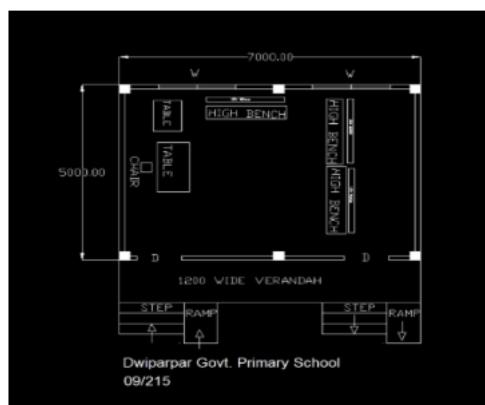

নির্বাচক নিবন্ধন আধিকারিকের স্বাক্ষর

Nazri Naksha

Google Map View

Polling Station Building Front View

Polling Station Front View

Cad View

Key MAP View

1 নাম : জোবেদা বিবি স্বামীর নাম : দবিরউদ্দিন বাড়ির নং : n0071 বয়স : 88 লিঙ্গ : মহিলা	WB/01/008/531356	ফটো উপলব্ধ	2 নাম : ছালেয়া বিবি স্বামীর নাম : আবদুল কাদের ব্যাপারী বাড়ির নং : n0235 বয়স : 69 লিঙ্গ : মহিলা	YUG2081230	ফটো উপলব্ধ	3 নাম : খাতিমুন বেওয়া স্বামীর নাম : ইছাহক বাড়ির নং : n0112 বয়স : 76 লিঙ্গ : মহিলা	WB/01/008/531002	ফটো উপলব্ধ
4 নাম : মমিনুর হোসেন পিতার নাম : আজমত আলী বাড়ির নং : n0071 বয়স : 37 লিঙ্গ : পুরুষ	YUG1523679	ফটো উপলব্ধ	5 নাম : মজিদুল রহমান পিতার নাম : মোকছেদ রহমান বাড়ির নং : n0154 বয়স : 52 লিঙ্গ : পুরুষ	WB/01/008/531516	ফটো উপলব্ধ	6 নাম : নূর হোসেন পিতার নাম : মোজাম্মেল হক বাড়ির নং : n0154 বয়স : 31 লিঙ্গ : পুরুষ	YUG1523877	ফটো উপলব্ধ
7 নাম : রজিদুল ইসলাম পিতার নাম : নছির আলী বাড়ির নং : n0166 বয়স : 36 লিঙ্গ : পুরুষ	YUG1359231	ফটো উপলব্ধ	8 নাম : এলিনা বিবি স্বামীর নাম : মমিনুর হোসেন বাড়ির নং : n0071 বয়স : 33 লিঙ্গ : মহিলা	YUG1523661	ফটো উপলব্ধ	9 নাম : রহিমা বিবি স্বামীর নাম : আবদুল রহমান বাড়ির নং : n0159 বয়স : 63 লিঙ্গ : মহিলা	WB/01/008/531147	ফটো উপলব্ধ
10 নাম : পআয়েসা বেওয়া স্বামীর নাম : মেশোর বাড়ির নং : n0061 বয়স : 66 লিঙ্গ : মহিলা	WB/01/008/531376	ফটো উপলব্ধ	11 নাম : আনজুমা বিবি স্বামীর নাম : আমিনুর বেপারী বাড়ির নং : n0196 বয়স : 42 লিঙ্গ : মহিলা	GBM2366367	ফটো উপলব্ধ	12 নাম : আবিয়া বিবি স্বামীর নাম : আব্বাছ আলি বাড়ির নং : n0243 বয়স : 59 লিঙ্গ : মহিলা	YUG2089878	ফটো উপলব্ধ
13 নাম : রহিমা বিবি স্বামীর নাম : হজরত বাড়ির নং : n0153 বয়স : 81 লিঙ্গ : মহিলা	WB/01/008/531461	ফটো উপলব্ধ	14 নাম : সোনাভান বিবি স্বামীর নাম : ফিরদৌস বাড়ির নং : n0144 বয়স : 44 লিঙ্গ : মহিলা	GBM1639798	ফটো উপলব্ধ	15 নাম : নাজমা বিবি স্বামীর নাম : মোস্তফা আলী বাড়ির নং : n0144 বয়স : 35 লিঙ্গ : মহিলা	YUG1730001	ফটো উপলব্ধ
16 নাম : রাহিলা বিবি স্বামীর নাম : ফরিমলসেখ বাড়ির নং : নু বয়স : 56 লিঙ্গ : মহিলা	WB/02/009/537781	ফটো উপলব্ধ	17 নাম : আয়নুল হক পিতার নাম : কলিমুদ্দিন ব্যাপারী বাড়ির নং : n0075 বয়স : 69 লিঙ্গ : পুরুষ	YUG2081701	ফটো উপলব্ধ	18 নাম : রসিদুল হক পিতার নাম : আছকার আলী মিঞা বাড়ির নং : n0147 বয়স : 37 লিঙ্গ : পুরুষ	GBM2606747	ফটো উপলব্ধ
19 নাম : আয়শা সিদ্দিকা স্বামীর নাম : আজিজুল রহমান বাড়ির নং : এন0153 বয়স : 23 লিঙ্গ : মহিলা	YUG2220333	ফটো উপলব্ধ	20 নাম : নছির আলী পিতার নাম : নেছুর সেখ বাড়ির নং : n0166 বয়স : 71 লিঙ্গ : পুরুষ	WB/01/008/531821	ফটো উপলব্ধ	21 নাম : মতিমন বিবি স্বামীর নাম : বছর মিঞা বাড়ির নং : n0039 বয়স : 63 লিঙ্গ : মহিলা	WB/01/008/531402	ফটো উপলব্ধ
22 নাম : রফিকা বিবি স্বামীর নাম : মহিউদ্দিন মিঞা বাড়ির নং : n0039 বয়স : 43 লিঙ্গ : মহিলা	YUG1628874	ফটো উপলব্ধ	23 নাম : জামিনুর হক পিতার নাম : আয়নুল হক বাড়ির নং : n0145 বয়স : 31 লিঙ্গ : পুরুষ	YUG1523844	ফটো উপলব্ধ	24 নাম : তছির আলী পিতার নাম : জালাল উদ্দিন বাড়ির নং : n0177 বয়স : 51 লিঙ্গ : পুরুষ	WB/01/008/531533	ফটো উপলব্ধ
25 নাম : খোদেজা বেওয়া স্বামীর নাম : হাছেন বাড়ির নং : n0040 বয়স : 66 লিঙ্গ : মহিলা	WB/01/008/531335	ফটো উপলব্ধ	26 নাম : মনোয়ারা খাতুন বিবি স্বামীর নাম : জাহিনুর আলী বাড়ির নং : n0148 বয়স : 32 লিঙ্গ : মহিলা	YUG1817097	ফটো উপলব্ধ	27 নাম : সহিদুল হক পিতার নাম : জহের আলী বাড়ির নং : n0054 বয়স : 38 লিঙ্গ : পুরুষ	GBM2606853	ফটো উপলব্ধ
28 নাম : রফিকুল ইসলাম পিতার নাম : জহের আলী বাড়ির নং : n0054 বয়স : 37 লিঙ্গ : পুরুষ	YUG1359108	ফটো উপলব্ধ	29 নাম : ছামিনা বিবি স্বামীর নাম : আমিনুর বাড়ির নং : n0114 বয়স : 55 লিঙ্গ : মহিলা	WB/01/008/531697	ফটো উপলব্ধ	30 নাম : সহিদ আলী পিতার নাম : জালাল উদ্দিন বাড়ির নং : n0177 বয়স : 42 লিঙ্গ : পুরুষ	YUG1282037	ফটো উপলব্ধ