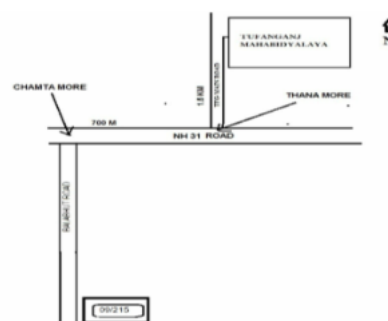

নির্বাচক নিবন্ধন আধিকারিকের স্বাক্ষর

Nazri Naksha

Google Map View

Polling Station Building Front View

Polling Station Front View

Cad View

Key MAP View

1 নাম : জোবেদা বিবি স্বামীর নাম : দবিরউদ্দিন বাড়ির নং : n0071 বয়স : 88 লিঙ্গ : মহিলা	WB/01/008/531356	ফটো উপলব্ধ	2 নাম : ছালেয়া বিবি স্বামীর নাম : আবদুল কাদের ব্যাপারী বাড়ির নং : n0235 বয়স : 69 লিঙ্গ : মহিলা	YUG2081230	ফটো উপলব্ধ	3 নাম : খাতিমুন বেওয়া স্বামীর নাম : ইছাহক বাড়ির নং : n0112 বয়স : 76 লিঙ্গ : মহিলা	WB/01/008/531002	ফটো উপলব্ধ
4 নাম : মমিনুর হোসেন পিতার নাম : আজমত আলী বাড়ির নং : n0071 বয়স : 37 লিঙ্গ : পুরুষ	YUG1523679	ফটো উপলব্ধ	5 নাম : মজিদুল রহমান পিতার নাম : মোকছেদ রহমান বাড়ির নং : n0154 বয়স : 52 লিঙ্গ : পুরুষ	WB/01/008/531516	ফটো উপলব্ধ	6 নাম : নূর হোসেন পিতার নাম : মোজাম্মেল হক বাড়ির নং : n0154 বয়স : 31 লিঙ্গ : পুরুষ	YUG1523877	ফটো উপলব্ধ
7 নাম : রজিদুল ইসলাম পিতার নাম : নছির আলী বাড়ির নং : n0166 বয়স : 36 লিঙ্গ : পুরুষ	YUG1359231	ফটো উপলব্ধ	8 নাম : এলিনা বিবি স্বামীর নাম : মমিনুর হোসেন বাড়ির নং : n0071 বয়স : 33 লিঙ্গ : মহিলা	YUG1523661	ফটো উপলব্ধ	9 নাম : রহিমা বিবি স্বামীর নাম : আবদুল রহমান বাড়ির নং : n0159 বয়স : 63 লিঙ্গ : মহিলা	WB/01/008/531147	ফটো উপলব্ধ
10 নাম : পআয়েসা বেওয়া স্বামীর নাম : মেশোর বাড়ির নং : n0061 বয়স : 66 লিঙ্গ : মহিলা	WB/01/008/531376	ফটো উপলব্ধ	11 নাম : আনজুমা বিবি স্বামীর নাম : আমিনুর বেপারী বাড়ির নং : n0196 বয়স : 42 লিঙ্গ : মহিলা	GBM2366367	ফটো উপলব্ধ	12 নাম : আবিয়া বিবি স্বামীর নাম : আব্বাছ আলি বাড়ির নং : n0243 বয়স : 59 লিঙ্গ : মহিলা	YUG2089878	ফটো উপলব্ধ
13 নাম : রহিমা বিবি স্বামীর নাম : হজরত বাড়ির নং : n0153 বয়স : 81 লিঙ্গ : মহিলা	WB/01/008/531461	ফটো উপলব্ধ	14 নাম : সোনাভান বিবি স্বামীর নাম : ফিরদৌস বাড়ির নং : n0144 বয়স : 44 লিঙ্গ : মহিলা	GBM1639798	ফটো উপলব্ধ	15 নাম : নাজমা বিবি স্বামীর নাম : মোস্তফা আলী বাড়ির নং : n0144 বয়স : 35 লিঙ্গ : মহিলা	YUG1730001	ফটো উপলব্ধ
16 নাম : রাহিলা বিবি স্বামীর নাম : ফরিমলসেখ বাড়ির নং : নু বয়স : 56 লিঙ্গ : মহিলা	WB/02/009/537781	ফটো উপলব্ধ	17 নাম : আয়নুল হক পিতার নাম : কলিমুদ্দিন ব্যাপারী বাড়ির নং : n0075 বয়স : 69 লিঙ্গ : পুরুষ	YUG2081701	ফটো উপলব্ধ	18 নাম : রসিদুল হক পিতার নাম : আছকার আলী মিঞা বাড়ির নং : n0147 বয়স : 37 লিঙ্গ : পুরুষ	GBM2606747	ফটো উপলব্ধ
19 নাম : আয়শা সিদ্দিকা স্বামীর নাম : আজিজুল রহমান বাড়ির নং : এন0153 বয়স : 23 লিঙ্গ : মহিলা	YUG2220333	ফটো উপলব্ধ	20 নাম : নছির আলী পিতার নাম : নেছুর সেখ বাড়ির নং : n0166 বয়স : 71 লিঙ্গ : পুরুষ	WB/01/008/531821	ফটো উপলব্ধ	21 নাম : মতিমন বিবি স্বামীর নাম : বছর মিঞা বাড়ির নং : n0039 বয়স : 63 লিঙ্গ : মহিলা	WB/01/008/531402	ফটো উপলব্ধ
22 নাম : রফিকা বিবি স্বামীর নাম : মহিউদ্দিন মিঞা বাড়ির নং : n0039 বয়স : 43 লিঙ্গ : মহিলা	YUG1628874	ফটো উপলব্ধ	23 নাম : জামিনুর হক পিতার নাম : আয়নুল হক বাড়ির নং : n0145 বয়স : 31 লিঙ্গ : পুরুষ	YUG1523844	ফটো উপলব্ধ	24 নাম : তছির আলী পিতার নাম : জালাল উদ্দিন বাড়ির নং : n0177 বয়স : 51 লিঙ্গ : পুরুষ	WB/01/008/531533	ফটো উপলব্ধ
25 নাম : খোদেজা বেওয়া স্বামীর নাম : হাছেন বাড়ির নং : n0040 বয়স : 66 লিঙ্গ : মহিলা	WB/01/008/531335	ফটো উপলব্ধ	26 নাম : মনোয়ারা খাতুন বিবি স্বামীর নাম : জাহিনুর আলী বাড়ির নং : n0148 বয়স : 32 লিঙ্গ : মহিলা	YUG1817097	ফটো উপলব্ধ	27 নাম : সহিদুল হক পিতার নাম : জহের আলী বাড়ির নং : n0054 বয়স : 38 লিঙ্গ : পুরুষ	GBM2606853	ফটো উপলব্ধ
28 নাম : রফিকুল ইসলাম পিতার নাম : জহের আলী বাড়ির নং : n0054 বয়স : 37 লিঙ্গ : পুরুষ	YUG1359108	ফটো উপলব্ধ	29 নাম : ছামিনা বিবি স্বামীর নাম : আমিনুর বাড়ির নং : n0114 বয়স : 55 লিঙ্গ : মহিলা	WB/01/008/531697	ফটো উপলব্ধ	30 নাম : সহিদ আলী পিতার নাম : জালাল উদ্দিন বাড়ির নং : n0177 বয়স : 42 লিঙ্গ : পুরুষ	YUG1282037	ফটো উপলব্ধ