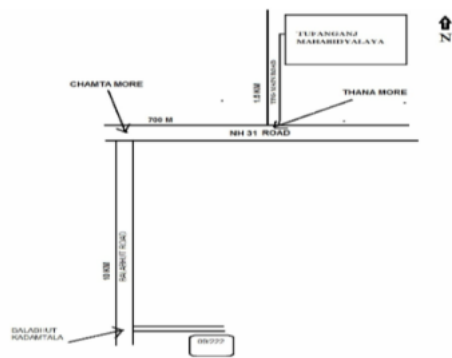

Nazri Naksha