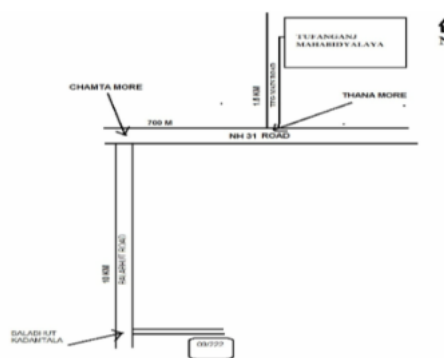

নির্বাচক নিবন্ধন আধিকারিকের স্বাক্ষর

Nazri Naksha

Google Map View

Polling Station Building Front View

Polling Station Front View

Cad View

Key MAP View

1 নাম : নূর আলম পিতার নাম: হবিবর সেখ বাড়ির নং : এন0108 বয়স : 22 লিঙ্গ : পুরুষ	YUG2285302 ফটো উপলব্ধ	2 নাম : সহিদুল রহমান পিতার নাম: মজিবর রহমান বাড়ির নং : N0095 বয়স : 26 লিঙ্গ : পুরুষ	YUG1942796 ফটো উপলব্ধ	3 নাম : মজিবর রহমান পিতার নাম: জহিরুদ্দিন সেক বাড়ির নং : N0095 বয়স : 27 লিঙ্গ : পুরুষ	YUG1902576 ফটো উপলব্ধ
4 নাম : আছিয়া বিবি স্বামীর নাম: ইস্তাজ আলী বাড়ির নং : n0074 বয়স : 71 লিঙ্গ : মহিলা	WB/01/008/546260 ফটো উপলব্ধ	5 নাম : নূরজাহান নেসা (বিবি) স্বামীর নাম: রবিয়াল হোসেন বাড়ির নং : n0089 বয়স : 34 লিঙ্গ : মহিলা	YUG1632702 ফটো উপলব্ধ	6 নাম : আবিদা বিবি(বেগম) স্বামীর নাম: হাছেন আলী সেখ বাড়ির নং : N0108 বয়স : 32 লিঙ্গ : মহিলা	YUG1942895 ফটো উপলব্ধ
7 নাম : ফাতেমা খাতুন(বিবি) স্বামীর নাম: হবিবর রহমান বাড়ির নং : n0089 বয়স : 30 লিঙ্গ : মহিলা	YUG1732445 ফটো উপলব্ধ	8 নাম : পারভীনা খাতুন স্বামীর নাম: সৈয়ত রহমান বাড়ির নং : এন0097 বয়স : 25 লিঙ্গ : মহিলা	YUG2221786 ফটো উপলব্ধ	9 নাম : হাছেন আলি পিতার নাম: মোসলেম উদ্দিন সেখ বাড়ির নং : n0138 বয়স : 32 লিঙ্গ : পুরুষ	YUG1526227 ফটো উপলব্ধ
10 নাম : হজিরন বিবি স্বামীর নাম: জুরান বাড়ির নং : n0108 বয়স : 81 লিঙ্গ : মহিলা	WB/01/008/549022 ফটো উপলব্ধ	11 নাম : ছবিবর বেওয়া স্বামীর নাম: সামছুল বাড়ির নং : n0111 বয়স : 91 লিঙ্গ : মহিলা	GBM2370633 ফটো উপলব্ধ	12 নাম : ফাতেমা বেওয়া স্বামীর নাম: মান্নান বাড়ির নং : n0119 বয়স : 76 লিঙ্গ : মহিলা	WB/01/008/549194 ফটো উপলব্ধ
13 নাম : নূরজাহান বিবি স্বামীর নাম: হবিবর সেক বাড়ির নং : n0108 বয়স : 40 লিঙ্গ : মহিলা	GBM2457349 ফটো উপলব্ধ	14 নাম : কছিরন বিবি স্বামীর নাম: শুকুর আলী সেখ বাড়ির নং : n0132 বয়স : 71 লিঙ্গ : মহিলা	WB/01/008/549099 ফটো উপলব্ধ	15 নাম : জেসমিনা খাতুন পিতার নাম: আলোপ আলী বাড়ির নং : এন0025 বয়স : 20 লিঙ্গ : মহিলা	YUG2308609 ফটো উপলব্ধ
16 নাম : রবিয়াল হোসেন পিতার নাম: জামাল উদ্দিন সেখ বাড়ির নং : n0089 বয়স : 56 লিঙ্গ : পুরুষ	YUG2484723 ফটো উপলব্ধ	17 নাম : ফুলমালা বিবি স্বামীর নাম: মফিদুল ইসলাম বাড়ির নং : n0118 বয়স : 32 লিঙ্গ : মহিলা	YUG1887058 ফটো উপলব্ধ	18 নাম : সৈয়ত রহমান পিতার নাম: মজিবর রহমান বাড়ির নং : N0095 বয়স : 28 লিঙ্গ : পুরুষ	YUG1942937 ফটো উপলব্ধ
19 নাম : অহিমা বিবি স্বামীর নাম: জাকির হোসেন বাড়ির নং : n0089 বয়স : 34 লিঙ্গ : মহিলা	YUG1287051 ফটো উপলব্ধ	20 নাম : মনোয়ার হোসেন পিতার নাম: ফয়েজ উদ্দিন মিয়া বাড়ির নং : এন0119 বয়স : 23 লিঙ্গ : পুরুষ	YUG2285211 ফটো উপলব্ধ	21 নাম : তারা মিয়া পিতার নাম: জামাল উদ্দিন সেখ বাড়ির নং : n0089 বয়স : 28 লিঙ্গ : পুরুষ	YUG2037307 ফটো উপলব্ধ
22 নাম : সাহিদা খাতুন স্বামীর নাম: জহিরুদ্দিন আলী বাড়ির নং : এন0137 বয়স : 29 লিঙ্গ : মহিলা	YUG2310100 ফটো উপলব্ধ	23 নাম : উর্মিলা খাতুন স্বামীর নাম: সাহিদুল ইসলাম বাড়ির নং : এন0118 বয়স : 23 লিঙ্গ : মহিলা	YUG2179505 ফটো উপলব্ধ	24 নাম : হাছেন আলী সেখ পিতার নাম: জুরান সেখ বাড়ির নং : n0108 বয়স : 37 লিঙ্গ : পুরুষ	GBM2608727 ফটো উপলব্ধ
25 নাম : সহিদুল ইসলাম পিতার নাম: ইস্তাজ আলী মুন্সী বাড়ির নং : n0074 বয়স : 37 লিঙ্গ : পুরুষ	YUG0991042 ফটো উপলব্ধ	26 নাম : মমতা বিবি স্বামীর নাম: ফজিবর রহমান বাড়ির নং : n0137 বয়স : 41 লিঙ্গ : মহিলা	YUG1887207 ফটো উপলব্ধ	27 নাম : হবিবর সেখ পিতার নাম: জুরান সেখ বাড়ির নং : n0108 বয়স : 49 লিঙ্গ : পুরুষ	WB/01/008/549056 ফটো উপলব্ধ
28 নাম : নাজমল সেখ পিতার নাম: হবিবর সেখ বাড়ির নং : পাট নং-9/223 বয়স : 20 লিঙ্গ : পুরুষ	YUG2344141 ফটো উপলব্ধ	29 নাম : মফিদা খাতুন বিবি স্বামীর নাম: আছর উদ্দিন সেখ বাড়ির নং : n0089 বয়স : 28 লিঙ্গ : মহিলা	YUG1819853 ফটো উপলব্ধ	30 নাম : সফিয়া বিবি স্বামীর নাম: জমসের বাড়ির নং : n0132 বয়স : 35 লিঙ্গ : মহিলা	YUG1286772 ফটো উপলব্ধ