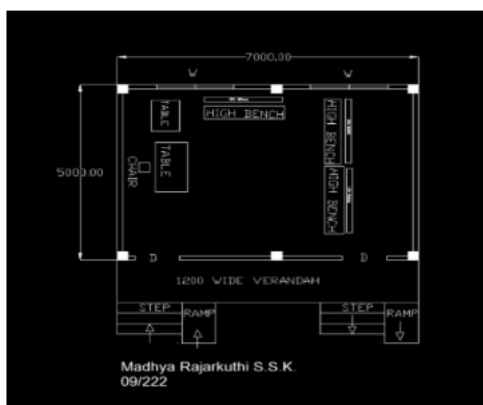

নির্বাচক নিবন্ধন আধিকারিকের স্বাক্ষর

Nazri Naksha

Google Map View

Polling Station Building Front View

Polling Station Front View

Cad View

Key MAP View

1 নাম : নূর আলম পিতার নাম: হবিবর সেখ বাড়ির নং : এন0108 বয়স : 22 লিঙ্গ : পুরুষ	YUG2285302 ফটো উপলব্ধ	2 নাম : সহিদুল রহমান পিতার নাম: মজিবর রহমান বাড়ির নং : N0095 বয়স : 26 লিঙ্গ : পুরুষ	YUG1942796 ফটো উপলব্ধ	3 নাম : মজিবর রহমান পিতার নাম: জহিরুদ্দিন সেক বাড়ির নং : N0095 বয়স : 27 লিঙ্গ : পুরুষ	YUG1902576 ফটো উপলব্ধ
4 নাম : আছিয়া বিবি স্বামীর নাম: ইস্তাজ আলী বাড়ির নং : n0074 বয়স : 71 লিঙ্গ : মহিলা	WB/01/008/546260 ফটো উপলব্ধ	5 নাম : নূরজাহান নেসা (বিবি) স্বামীর নাম: রবিয়াল হোসেন বাড়ির নং : n0089 বয়স : 34 লিঙ্গ : মহিলা	YUG1632702 ফটো উপলব্ধ	6 নাম : আবিদা বিবি(বেগম) স্বামীর নাম: হাছেন আলী সেখ বাড়ির নং : N0108 বয়স : 32 লিঙ্গ : মহিলা	YUG1942895 ফটো উপলব্ধ
7 নাম : ফাতেমা খাতুন(বিবি) স্বামীর নাম: হবিবর রহমান বাড়ির নং : n0089 বয়স : 30 লিঙ্গ : মহিলা	YUG1732445 ফটো উপলব্ধ	8 নাম : পারভীনা খাতুন স্বামীর নাম: সৈয়ত রহমান বাড়ির নং : এন0097 বয়স : 25 লিঙ্গ : মহিলা	YUG2221786 ফটো উপলব্ধ	9 নাম : হাছেন আলি পিতার নাম: মোসলেম উদ্দিন সেখ বাড়ির নং : n0138 বয়স : 32 লিঙ্গ : পুরুষ	YUG1526227 ফটো উপলব্ধ
10 নাম : হজিরন বিবি স্বামীর নাম: জুরান বাড়ির নং : n0108 বয়স : 81 লিঙ্গ : মহিলা	WB/01/008/549022 ফটো উপলব্ধ	11 নাম : ছবিবর বেওয়া স্বামীর নাম: সামছুল বাড়ির নং : n0111 বয়স : 91 লিঙ্গ : মহিলা	GBM2370633 ফটো উপলব্ধ	12 নাম : ফাতেমা বেওয়া স্বামীর নাম: মান্নান বাড়ির নং : n0119 বয়স : 76 লিঙ্গ : মহিলা	WB/01/008/549194 ফটো উপলব্ধ
13 নাম : নূরজাহান বিবি স্বামীর নাম: হবিবর সেক বাড়ির নং : n0108 বয়স : 40 লিঙ্গ : মহিলা	GBM2457349 ফটো উপলব্ধ	14 নাম : কছিরন বিবি স্বামীর নাম: শুকুর আলী সেখ বাড়ির নং : n0132 বয়স : 71 লিঙ্গ : মহিলা	WB/01/008/549099 ফটো উপলব্ধ	15 নাম : জেসমিনা খাতুন পিতার নাম: আলোপ আলী বাড়ির নং : এন0025 বয়স : 20 লিঙ্গ : মহিলা	YUG2308609 ফটো উপলব্ধ
16 নাম : রবিয়াল হোসেন পিতার নাম: জামাল উদ্দিন সেখ বাড়ির নং : n0089 বয়স : 56 লিঙ্গ : পুরুষ	YUG2484723 ফটো উপলব্ধ	17 নাম : ফুলমালা বিবি স্বামীর নাম: মফিদুল ইসলাম বাড়ির নং : n0118 বয়স : 32 লিঙ্গ : মহিলা	YUG1887058 ফটো উপলব্ধ	18 নাম : সৈয়ত রহমান পিতার নাম: মজিবর রহমান বাড়ির নং : N0095 বয়স : 28 লিঙ্গ : পুরুষ	YUG1942937 ফটো উপলব্ধ
19 নাম : অহিমা বিবি স্বামীর নাম: জাকির হোসেন বাড়ির নং : n0089 বয়স : 34 লিঙ্গ : মহিলা	YUG1287051 ফটো উপলব্ধ	20 নাম : মনোয়ার হোসেন পিতার নাম: ফয়েজ উদ্দিন মিয়া বাড়ির নং : এন0119 বয়স : 23 লিঙ্গ : পুরুষ	YUG2285211 ফটো উপলব্ধ	21 নাম : তারা মিয়া পিতার নাম: জামাল উদ্দিন সেখ বাড়ির নং : n0089 বয়স : 28 লিঙ্গ : পুরুষ	YUG2037307 ফটো উপলব্ধ
22 নাম : সাহিদা খাতুন স্বামীর নাম: জহিরুদ্দিন আলী বাড়ির নং : এন0137 বয়স : 29 লিঙ্গ : মহিলা	YUG2310100 ফটো উপলব্ধ	23 নাম : উর্মিলা খাতুন স্বামীর নাম: সাহিদুল ইসলাম বাড়ির নং : এন0118 বয়স : 23 লিঙ্গ : মহিলা	YUG2179505 ফটো উপলব্ধ	24 নাম : হাছেন আলী সেখ পিতার নাম: জুরান সেখ বাড়ির নং : n0108 বয়স : 37 লিঙ্গ : পুরুষ	GBM2608727 ফটো উপলব্ধ
25 নাম : সহিদুল ইসলাম পিতার নাম: ইস্তাজ আলী মুন্সী বাড়ির নং : n0074 বয়স : 37 লিঙ্গ : পুরুষ	YUG0991042 ফটো উপলব্ধ	26 নাম : মমতা বিবি স্বামীর নাম: ফজিবর রহমান বাড়ির নং : n0137 বয়স : 41 লিঙ্গ : মহিলা	YUG1887207 ফটো উপলব্ধ	27 নাম : হবিবর সেখ পিতার নাম: জুরান সেখ বাড়ির নং : n0108 বয়স : 49 লিঙ্গ : পুরুষ	WB/01/008/549056 ফটো উপলব্ধ
28 নাম : নাজমল সেখ পিতার নাম: হবিবর সেখ বাড়ির নং : পাট নং-9/223 বয়স : 20 লিঙ্গ : পুরুষ	YUG2344141 ফটো উপলব্ধ	29 নাম : মফিদা খাতুন বিবি স্বামীর নাম: আছর উদ্দিন সেখ বাড়ির নং : n0089 বয়স : 28 লিঙ্গ : মহিলা	YUG1819853 ফটো উপলব্ধ	30 নাম : সফিয়া বিবি স্বামীর নাম: জমসের বাড়ির নং : n0132 বয়স : 35 লিঙ্গ : মহিলা	YUG1286772 ফটো উপলব্ধ