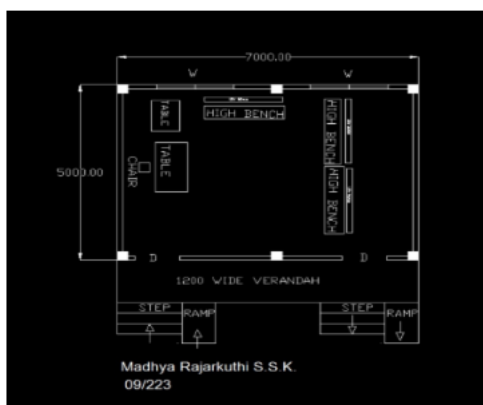

নির্বাচক নিবন্ধন আধিকারিকের স্বাক্ষর

Nazri Naksha

Google Map View

Polling Station Building Front View

Polling Station Front View

Cad View

Key MAP View

বিধানসভা নির্বাচনক্ষেত্রের নং, নাম : 9-তুফানগঞ্জ
ভাগ নং, নাম : 1-রাজারকুঠী (অংশ), হরির হাট, পূর্বপাড়া, মধ্যপাড়া, বর্মনপাড়া পূর্ব, রবিদাসপাড়া