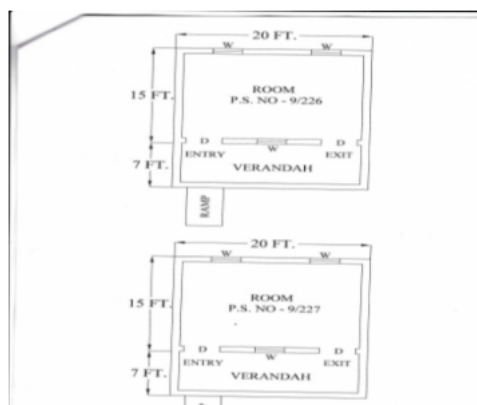

নির্বাচক নিবন্ধন আধিকারিকের স্বাক্ষর

Nazri Naksha

Google Map View

Polling Station Building Front View

Polling Station Front View

Cad View

Key MAP View

|   |                  |   |                  |   |                  |
|---|------------------|---|------------------|---|------------------|
| 1<br>নাম : মনো দাস<br>পিতার নাম: মনু দাস<br>বাড়ির নং : 20<br>বয়স : 23 লিঙ্গ : পুরুষ                               | YUG2247252       | 2<br>নাম : শীলা সরকার (অধিকারী)<br>স্বামীর নাম: কমল অধিকারী<br>বাড়ির নং : n0005<br>বয়স : 30 লিঙ্গ : মহিলা           | YUG1752948       | 3<br>নাম : মানিক অধিকারী<br>পিতার নাম: মনুশ্বর অধিকারী<br>বাড়ির নং : n0016<br>বয়স : 56 লিঙ্গ : পুরুষ            | WB/02/009/504218 |
| 4<br>নাম : নির্মল অধিকারী<br>পিতার নাম: মনুশ্বর অধিকারী<br>বাড়ির নং : n0016<br>বয়স : 49 লিঙ্গ : পুরুষ             | WB/02/009/504116 | 5<br>নাম : সুবোধ অধিকারী<br>পিতার নাম: উপেন্দ্র অধিকারী<br>বাড়ির নং : n0019<br>বয়স : 61 লিঙ্গ : পুরুষ               | WB/02/009/504269 | 6<br>নাম : বুলবুলি অধিকারী<br>স্বামীর নাম: ধরনী অধিকারী<br>বাড়ির নং : n0007<br>বয়স : 49 লিঙ্গ : মহিলা           | DMY2370716       |
| 7<br>নাম : মনোমুখা অধিকারী<br>পিতার নাম: হরকান্ত অধিকারী<br>বাড়ির নং : n0009<br>বয়স : 71 লিঙ্গ : পুরুষ            | WB/02/009/504730 | 8<br>নাম : শান্তি অধিকারী<br>স্বামীর নাম: মনোমুখা অধিকারী<br>বাড়ির নং : n0009<br>বয়স : 61 লিঙ্গ : মহিলা             | YUG2483840       | 9<br>নাম : শ্যামল অধিকারী<br>পিতার নাম: মনোমুখা অধিকারী<br>বাড়ির নং : n0009<br>বয়স : 36 লিঙ্গ : পুরুষ           | YUG1288497       |
| 10<br>নাম : মাধবী বর্মন (অধিকারী)<br>স্বামীর নাম: শ্যামল অধিকারী<br>বাড়ির নং : n0005<br>বয়স : 34 লিঙ্গ : মহিলা    | WII1521525       | 11<br>নাম : কৃষ্ণ অধিকারী<br>পিতার নাম: মনুশ্বর অধিকারী<br>বাড়ির নং : n0016<br>বয়স : 51 লিঙ্গ : পুরুষ               | WB/02/009/504297 | 12<br>নাম : ভবেন্দ্রনাথ অধিকারী<br>পিতার নাম: উপেন্দ্রনাথ অধিকারী<br>বাড়ির নং : n0019<br>বয়স : 48 লিঙ্গ : পুরুষ | DMY1456144       |
| 13<br>নাম : রত্না অধিকারী<br>স্বামীর নাম: সুশীল চন্দ্র অধিকারী<br>বাড়ির নং : n0021<br>বয়স : 58 লিঙ্গ : মহিলা      | WB/02/009/504059 | 14<br>নাম : বিশ্বজিৎ অধিকারী<br>পিতার নাম: সুশীল চন্দ্র অধিকারী<br>বাড়ির নং : n0021<br>বয়স : 39 লিঙ্গ : পুরুষ       | DMY2570265       | 15<br>নাম : হরিপ্রিয়া অধিকারী<br>স্বামীর নাম: প্রানবন্ধু অধিকারী<br>বাড়ির নং : n0020<br>বয়স : 71 লিঙ্গ : মহিলা | WB/02/009/504430 |
| 16<br>নাম : সুশীলচন্দ্র অধিকারী<br>পিতার নাম: শরৎচন্দ্র অধিকারী<br>বাড়ির নং : n0021<br>বয়স : 67 লিঙ্গ : পুরুষ     | YUG2065936       | 17<br>নাম : সপ্তমী অধিকারী (রায় সরকার)<br>স্বামীর নাম: কুমোদ অধিকারী<br>বাড়ির নং : n0019<br>বয়স : 39 লিঙ্গ : মহিলা | DMY2570182       | 18<br>নাম : কমল অধিকারী<br>পিতার নাম: মনোমুখা অধিকারী<br>বাড়ির নং : n0009<br>বয়স : 40 লিঙ্গ : পুরুষ             | DMY2371375       |
| 19<br>নাম : রূপালী বর্মন (অধিকারী)<br>স্বামীর নাম: বিশ্বজিত অধিকারী<br>বাড়ির নং : n0021<br>বয়স : 33 লিঙ্গ : মহিলা | YUG1633981       | 20<br>নাম : মানসী রায় সিংহ অধিকারী<br>স্বামীর নাম: শ্যামল অধিকারী<br>বাড়ির নং : n0009<br>বয়স : 28 লিঙ্গ : মহিলা    | YUG1820554       | 21<br>নাম : কমল অধিকারী<br>পিতার নাম: ধরনীকান্ত অধিকারী<br>বাড়ির নং : n0005<br>বয়স : 42 লিঙ্গ : পুরুষ           | DMY2162923       |
| 22<br>নাম : বাতাসা অধিকারী<br>স্বামীর নাম: ধরনীকান্ত অধিকারী<br>বাড়ির নং : n0005<br>বয়স : 65 লিঙ্গ : মহিলা        | YUG2127801       | 23<br>নাম : ধরনী অধিকারী<br>পিতার নাম: হরকান্ত অধিকারী<br>বাড়ির নং : n0007<br>বয়স : 54 লিঙ্গ : পুরুষ                | DMY2370708       | 24<br>নাম : পারুল অধিকারী<br>স্বামীর নাম: মানিক অধিকারী<br>বাড়ির নং : n0016<br>বয়স : 42 লিঙ্গ : মহিলা           | DMY2162899       |
| 25<br>নাম : অসা অধিকারী<br>স্বামীর নাম: নির্মল অধিকারী<br>বাড়ির নং : n0016<br>বয়স : 38 লিঙ্গ : মহিলা              | YUG1362557       | 26<br>নাম : প্রমিলা অধিকারী<br>স্বামীর নাম: মনোমুখা অধিকারী<br>বাড়ির নং : n0020<br>বয়স : 51 লিঙ্গ : মহিলা           | WB/02/009/504545 | 27<br>নাম : কুমোদ অধিকারী<br>পিতার নাম: উপেন্দ্র অধিকারী<br>বাড়ির নং : n0019<br>বয়স : 53 লিঙ্গ : পুরুষ          | WB/02/009/504222 |
| 28<br>নাম : উৎপল অধিকারী<br>পিতার নাম: কুমোদ অধিকারী<br>বাড়ির নং : এন52<br>বয়স : 20 লিঙ্গ : পুরুষ                 | YUG2397966       | 29<br>নাম : নকুল অধিকারী<br>পিতার নাম: শচীন্দ্র নাথ অধিকারী<br>বাড়ির নং : n0022<br>বয়স : 36 লিঙ্গ : পুরুষ           | DMY2626455       | 30<br>নাম : শচীন্দ্রনাথ অধিকারী<br>পিতার নাম: শিবেন্দ্র অধিকারী<br>বাড়ির নং : n0022<br>বয়স : 69 লিঙ্গ : পুরুষ   | WB/02/009/504122 |