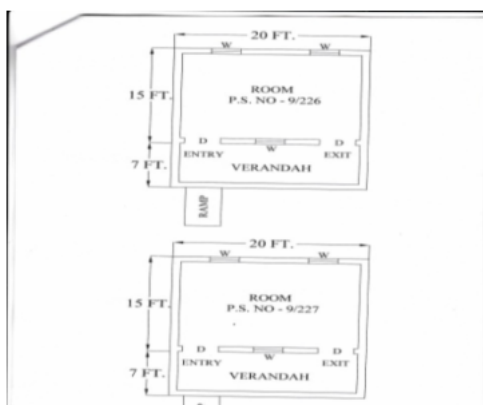

নির্বাচক নিবন্ধন আধিকারিকের স্বাক্ষর

Nazri Naksha

Google Map View

Polling Station Building Front View

Polling Station Front View

Cad View

Key MAP View

|   |                  |   |                  |   |                  |
|---|------------------|---|------------------|---|------------------|
| 1<br>নাম : মনো দাস<br>পিতার নাম: মনু দাস<br>বাড়ির নং : 20<br>বয়স : 23 লিঙ্গ : পুরুষ                               | YUG2247252       | 2<br>নাম : শীলা সরকার (অধিকারী)<br>স্বামীর নাম: কমল অধিকারী<br>বাড়ির নং : n0005<br>বয়স : 30 লিঙ্গ : মহিলা           | YUG1752948       | 3<br>নাম : মানিক অধিকারী<br>পিতার নাম: মনুশ্বর অধিকারী<br>বাড়ির নং : n0016<br>বয়স : 56 লিঙ্গ : পুরুষ            | WB/02/009/504218 |
| 4<br>নাম : নির্মল অধিকারী<br>পিতার নাম: মনুশ্বর অধিকারী<br>বাড়ির নং : n0016<br>বয়স : 49 লিঙ্গ : পুরুষ             | WB/02/009/504116 | 5<br>নাম : সুবোধ অধিকারী<br>পিতার নাম: উপেন্দ্র অধিকারী<br>বাড়ির নং : n0019<br>বয়স : 61 লিঙ্গ : পুরুষ               | WB/02/009/504269 | 6<br>নাম : বুলবুলি অধিকারী<br>স্বামীর নাম: ধরনী অধিকারী<br>বাড়ির নং : n0007<br>বয়স : 49 লিঙ্গ : মহিলা           | DMY2370716       |
| 7<br>নাম : মনোমুখা অধিকারী<br>পিতার নাম: হরকান্ত অধিকারী<br>বাড়ির নং : n0009<br>বয়স : 71 লিঙ্গ : পুরুষ            | WB/02/009/504730 | 8<br>নাম : শান্তি অধিকারী<br>স্বামীর নাম: মনোমুখা অধিকারী<br>বাড়ির নং : n0009<br>বয়স : 61 লিঙ্গ : মহিলা             | YUG2483840       | 9<br>নাম : শ্যামল অধিকারী<br>পিতার নাম: মনোমুখা অধিকারী<br>বাড়ির নং : n0009<br>বয়স : 36 লিঙ্গ : পুরুষ           | YUG1288497       |
| 10<br>নাম : মাধবী বর্মন (অধিকারী)<br>স্বামীর নাম: শ্যামল অধিকারী<br>বাড়ির নং : n0005<br>বয়স : 34 লিঙ্গ : মহিলা    | WII1521525       | 11<br>নাম : কৃষ্ণ অধিকারী<br>পিতার নাম: মনুশ্বর অধিকারী<br>বাড়ির নং : n0016<br>বয়স : 51 লিঙ্গ : পুরুষ               | WB/02/009/504297 | 12<br>নাম : ভবেন্দ্রনাথ অধিকারী<br>পিতার নাম: উপেন্দ্রনাথ অধিকারী<br>বাড়ির নং : n0019<br>বয়স : 48 লিঙ্গ : পুরুষ | DMY1456144       |
| 13<br>নাম : রত্না অধিকারী<br>স্বামীর নাম: সুশীল চন্দ্র অধিকারী<br>বাড়ির নং : n0021<br>বয়স : 58 লিঙ্গ : মহিলা      | WB/02/009/504059 | 14<br>নাম : বিশ্বজিৎ অধিকারী<br>পিতার নাম: সুশীল চন্দ্র অধিকারী<br>বাড়ির নং : n0021<br>বয়স : 39 লিঙ্গ : পুরুষ       | DMY2570265       | 15<br>নাম : হরিপ্রিয়া অধিকারী<br>স্বামীর নাম: প্রানবন্ধু অধিকারী<br>বাড়ির নং : n0020<br>বয়স : 71 লিঙ্গ : মহিলা | WB/02/009/504430 |
| 16<br>নাম : সুশীলচন্দ্র অধিকারী<br>পিতার নাম: শরৎচন্দ্র অধিকারী<br>বাড়ির নং : n0021<br>বয়স : 67 লিঙ্গ : পুরুষ     | YUG2065936       | 17<br>নাম : সপ্তমী অধিকারী (রায় সরকার)<br>স্বামীর নাম: কুমোদ অধিকারী<br>বাড়ির নং : n0019<br>বয়স : 39 লিঙ্গ : মহিলা | DMY2570182       | 18<br>নাম : কমল অধিকারী<br>পিতার নাম: মনোমুখা অধিকারী<br>বাড়ির নং : n0009<br>বয়স : 40 লিঙ্গ : পুরুষ             | DMY2371375       |
| 19<br>নাম : রূপালী বর্মন (অধিকারী)<br>স্বামীর নাম: বিশ্বজিত অধিকারী<br>বাড়ির নং : n0021<br>বয়স : 33 লিঙ্গ : মহিলা | YUG1633981       | 20<br>নাম : মানসী রায় সিংহ অধিকারী<br>স্বামীর নাম: শ্যামল অধিকারী<br>বাড়ির নং : n0009<br>বয়স : 28 লিঙ্গ : মহিলা    | YUG1820554       | 21<br>নাম : কমল অধিকারী<br>পিতার নাম: ধরনীকান্ত অধিকারী<br>বাড়ির নং : n0005<br>বয়স : 42 লিঙ্গ : পুরুষ           | DMY2162923       |
| 22<br>নাম : বাতাসা অধিকারী<br>স্বামীর নাম: ধরনীকান্ত অধিকারী<br>বাড়ির নং : n0005<br>বয়স : 65 লিঙ্গ : মহিলা        | YUG2127801       | 23<br>নাম : ধরনী অধিকারী<br>পিতার নাম: হরকান্ত অধিকারী<br>বাড়ির নং : n0007<br>বয়স : 54 লিঙ্গ : পুরুষ                | DMY2370708       | 24<br>নাম : পারুল অধিকারী<br>স্বামীর নাম: মানিক অধিকারী<br>বাড়ির নং : n0016<br>বয়স : 42 লিঙ্গ : মহিলা           | DMY2162899       |
| 25<br>নাম : অসা অধিকারী<br>স্বামীর নাম: নির্মল অধিকারী<br>বাড়ির নং : n0016<br>বয়স : 38 লিঙ্গ : মহিলা              | YUG1362557       | 26<br>নাম : প্রমিলা অধিকারী<br>স্বামীর নাম: মনোমুখা অধিকারী<br>বাড়ির নং : n0020<br>বয়স : 51 লিঙ্গ : মহিলা           | WB/02/009/504545 | 27<br>নাম : কুমোদ অধিকারী<br>পিতার নাম: উপেন্দ্র অধিকারী<br>বাড়ির নং : n0019<br>বয়স : 53 লিঙ্গ : পুরুষ          | WB/02/009/504222 |
| 28<br>নাম : উৎপল অধিকারী<br>পিতার নাম: কুমোদ অধিকারী<br>বাড়ির নং : এন52<br>বয়স : 20 লিঙ্গ : পুরুষ                 | YUG2397966       | 29<br>নাম : নকুল অধিকারী<br>পিতার নাম: শচীন্দ্র নাথ অধিকারী<br>বাড়ির নং : n0022<br>বয়স : 36 লিঙ্গ : পুরুষ           | DMY2626455       | 30<br>নাম : শচীন্দ্রনাথ অধিকারী<br>পিতার নাম: শিবেন্দ্র অধিকারী<br>বাড়ির নং : n0022<br>বয়স : 69 লিঙ্গ : পুরুষ   | WB/02/009/504122 |