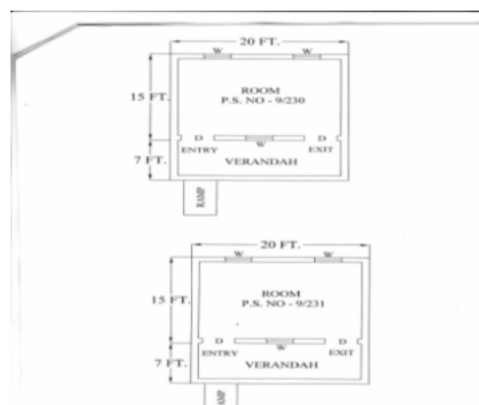

নির্বাচক নিবন্ধন আধিকারিকের স্বাক্ষর

Nazri Naksha

Google Map View

Polling Station Building Front View

Polling Station Front View

Cad View

Key MAP View

| | | | | | |
|--|--------------------------------|--|--------------------------------|---|--------------------------------|
| 1 নাম : ভারতী বর্মা স্বামীর নাম: নির্মল বর্মা বাড়ির নং : n0181 বয়স : 37 লিঙ্গ : মহিলা | GBM2605848 ফটো উপলব্ধ | 2 নাম : সবিতা (লায়েক)বর্মন স্বামীর নাম: অমল বর্মন বাড়ির নং : n0177 বয়স : 41 লিঙ্গ : মহিলা | YUG0106427 ফটো উপলব্ধ | 3 নাম : ধরনীকান্ত অধিকারী পিতার নাম: শরৎচন্দ্র অধিকারী বাড়ির নং : n0034 বয়স : 66 লিঙ্গ : পুরুষ | WB/02/009/495115 ফটো উপলব্ধ |
| 4 নাম : শ্যামল অধিকারী পিতার নাম: দেবেশ্বর অধিকারী বাড়ির নং : n0037 বয়স : 36 লিঙ্গ : পুরুষ | YUG1289081 ফটো উপলব্ধ | 5 নাম : মালতী অধিকারী স্বামীর নাম: ভবেশ অধিকারী বাড়ির নং : n0085 বয়স : 42 লিঙ্গ : মহিলা | DMY2368017 ফটো উপলব্ধ | 6 নাম : ভবেশ্বর অধিকারী পিতার নাম: রবীন্দ্র অধিকারী বাড়ির নং : n0125 বয়স : 59 লিঙ্গ : পুরুষ | WB/02/009/495496 ফটো উপলব্ধ |
| 7 নাম : সঞ্জিত অধিকারী পিতার নাম: ধরনী অধিকারী বাড়ির নং : n0029 বয়স : 29 লিঙ্গ : পুরুষ | YUG1733914 ফটো উপলব্ধ | 8 নাম : পরিমল অধিকারী পিতার নাম: ধরনীকান্ত অধিকারী বাড়ির নং : n0034 বয়স : 31 লিঙ্গ : পুরুষ | YUG1634377 ফটো উপলব্ধ | 9 নাম : রমাকান্ত অধিকারী পিতার নাম: রতিকান্ত অধিকারী বাড়ির নং : n0029 বয়স : 59 লিঙ্গ : পুরুষ | WB/02/009/495470 ফটো উপলব্ধ |
| 10 নাম : সুচিত্রা বর্মন স্বামীর নাম: পরিতোষ অধিকারী বাড়ির নং : এন0125 বয়স : 28 লিঙ্গ : মহিলা | YUG2253052 ফটো উপলব্ধ | 11 নাম : সাবিত্রী বর্মন (অধিকারী) স্বামীর নাম: ভাগ্যধর অধিকারী বাড়ির নং : n0085 বয়স : 33 লিঙ্গ : মহিলা | YUG1527597 ফটো উপলব্ধ | 12 নাম : চতুর্দশী অধিকারী স্বামীর নাম: ভবেশ্বর অধিকারী বাড়ির নং : n0125 বয়স : 55 লিঙ্গ : মহিলা | WB/02/009/495537 ফটো উপলব্ধ |
| 13 নাম : ভবেশ্বর অধিকারী পিতার নাম: ভারত অধিকারী বাড়ির নং : n0085 বয়স : 46 লিঙ্গ : পুরুষ | WB/02/009/495492 ফটো উপলব্ধ | 14 নাম : প্রসেনজিৎ অধিকারী পিতার নাম: রমাকান্ত অধিকারী বাড়ির নং : n0029 বয়স : 31 লিঙ্গ : পুরুষ | YUG1527431 ফটো উপলব্ধ | 15 নাম : নির্মলা অধিকারী স্বামীর নাম: ধরনী অধিকারী বাড়ির নং : n0029 বয়স : 51 লিঙ্গ : মহিলা | WB/02/009/495475 ফটো উপলব্ধ |
| 16 নাম : অবলা অধিকারী পিতার নাম: বিলেশ্বর অধিকারী বাড়ির নং : n0037 বয়স : 47 লিঙ্গ : মহিলা | DMY2367993 ফটো উপলব্ধ | 17 নাম : সুমন অধিকারী পিতার নাম: ভবেশ্বর অধিকারী বাড়ির নং : এন0085 বয়স : 23 লিঙ্গ : পুরুষ | YUG2158491 ফটো উপলব্ধ | 18 নাম : সাবিত্রী অধিকারী স্বামীর নাম: দেবেশ্বর অধিকারী বাড়ির নং : n0037 বয়স : 66 লিঙ্গ : মহিলা | YUG2286599 ফটো উপলব্ধ |
| 19 নাম : বিশুজিত অধিকারী পিতার নাম: সুকমল অধিকারী বাড়ির নং : n0061 বয়স : 30 লিঙ্গ : পুরুষ | YUG1634419 ফটো উপলব্ধ | 20 নাম : অলকা অধিকারী স্বামীর নাম: ভারত অধিকারী বাড়ির নং : n0085 বয়স : 61 লিঙ্গ : মহিলা | WB/02/009/495311 ফটো উপলব্ধ | 21 নাম : সন্তরা অধিকারী স্বামীর নাম: রমাকান্ত অধিকারী বাড়ির নং : n0029 বয়স : 53 লিঙ্গ : মহিলা | WB/02/009/495474 ফটো উপলব্ধ |
| 22 নাম : রঞ্জিত অধিকারী পিতার নাম: ধরনী কান্ত অধিকারী বাড়ির নং : n0029 বয়স : 31 লিঙ্গ : পুরুষ | YUG1527563 ফটো উপলব্ধ | 23 নাম : সোনা অধিকারী স্বামীর নাম: মনভোলা অধিকারী বাড়ির নং : n0085 বয়স : 58 লিঙ্গ : মহিলা | WB/02/009/495502 ফটো উপলব্ধ | 24 নাম : ভাগ্যধর অধিকারী পিতার নাম: ভারত চন্দ্র অধিকারী বাড়ির নং : n0085 বয়স : 42 লিঙ্গ : পুরুষ | DMY2625960 ফটো উপলব্ধ |
| 25 নাম : গোলাপী অধিকারী স্বামীর নাম: ধরনীকান্ত অধিকারী বাড়ির নং : n0034 বয়স : 61 লিঙ্গ : মহিলা | DMY1456631 ফটো উপলব্ধ | 26 নাম : বাসুকি অধিকারী পিতার নাম: ধরনীকান্ত অধিকারী বাড়ির নং : না বয়স : 23 লিঙ্গ : মহিলা | YUG2343937 ফটো উপলব্ধ | 27 নাম : গৌতম বর্মন পিতার নাম: উমেশ্বর বর্মন বাড়ির নং : এন0034 বয়স : 21 লিঙ্গ : পুরুষ | YUG2333573 ফটো উপলব্ধ |
| 28 নাম : মনোশিশ বর্মা পিতার নাম: মুকুল বর্মা বাড়ির নং : এন0034 বয়স : 20 লিঙ্গ : পুরুষ | YUG2338937 ফটো উপলব্ধ | 29 নাম : গেন্দী অধিকারী স্বামীর নাম: বিলেশ্বর অধিকারী বাড়ির নং : n0037 বয়স : 86 লিঙ্গ : মহিলা | WB/02/009/495425 ফটো উপলব্ধ | 30 নাম : চুমকী অধিকারী (রাভা) স্বামীর নাম: মদন অধিকারী বাড়ির নং : n0085 বয়স : 29 লিঙ্গ : মহিলা | YUG1733880 ফটো উপলব্ধ |