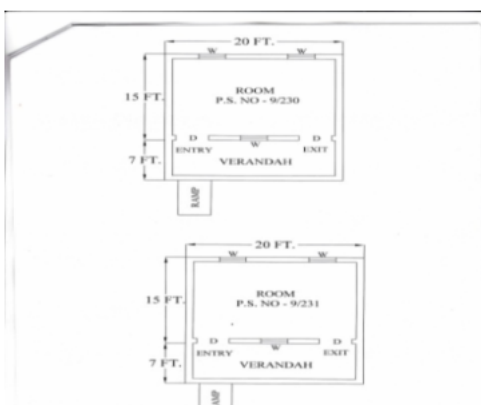

নির্বাচক নিবন্ধন আধিকারিকের স্বাক্ষর

Nazri Naksha

Google Map View

Polling Station Building Front View

Polling Station Front View

Cad View

Key MAP View

| | | | | | |
|--|--------------------------------|--|--------------------------------|---|--------------------------------|
| 1 নাম : ভারতী বর্মা স্বামীর নাম: নির্মল বর্মা বাড়ির নং : n0181 বয়স : 37 লিঙ্গ : মহিলা | GBM2605848 ফটো উপলব্ধ | 2 নাম : সবিতা (লায়েক)বর্মন স্বামীর নাম: অমল বর্মন বাড়ির নং : n0177 বয়স : 41 লিঙ্গ : মহিলা | YUG0106427 ফটো উপলব্ধ | 3 নাম : ধরনীকান্ত অধিকারী পিতার নাম: শরৎচন্দ্র অধিকারী বাড়ির নং : n0034 বয়স : 66 লিঙ্গ : পুরুষ | WB/02/009/495115 ফটো উপলব্ধ |
| 4 নাম : শ্যামল অধিকারী পিতার নাম: দেবেশ্বর অধিকারী বাড়ির নং : n0037 বয়স : 36 লিঙ্গ : পুরুষ | YUG1289081 ফটো উপলব্ধ | 5 নাম : মালতী অধিকারী স্বামীর নাম: ভবেশ অধিকারী বাড়ির নং : n0085 বয়স : 42 লিঙ্গ : মহিলা | DMY2368017 ফটো উপলব্ধ | 6 নাম : ভবেশ্বর অধিকারী পিতার নাম: রবীন্দ্র অধিকারী বাড়ির নং : n0125 বয়স : 59 লিঙ্গ : পুরুষ | WB/02/009/495496 ফটো উপলব্ধ |
| 7 নাম : সঞ্জিত অধিকারী পিতার নাম: ধরনী অধিকারী বাড়ির নং : n0029 বয়স : 29 লিঙ্গ : পুরুষ | YUG1733914 ফটো উপলব্ধ | 8 নাম : পরিমল অধিকারী পিতার নাম: ধরনীকান্ত অধিকারী বাড়ির নং : n0034 বয়স : 31 লিঙ্গ : পুরুষ | YUG1634377 ফটো উপলব্ধ | 9 নাম : রমাকান্ত অধিকারী পিতার নাম: রতিকান্ত অধিকারী বাড়ির নং : n0029 বয়স : 59 লিঙ্গ : পুরুষ | WB/02/009/495470 ফটো উপলব্ধ |
| 10 নাম : সুচিত্রা বর্মন স্বামীর নাম: পরিতোষ অধিকারী বাড়ির নং : এন0125 বয়স : 28 লিঙ্গ : মহিলা | YUG2253052 ফটো উপলব্ধ | 11 নাম : সাবিত্রী বর্মন (অধিকারী) স্বামীর নাম: ভাগ্যধর অধিকারী বাড়ির নং : n0085 বয়স : 33 লিঙ্গ : মহিলা | YUG1527597 ফটো উপলব্ধ | 12 নাম : চতুর্দশী অধিকারী স্বামীর নাম: ভবেশ্বর অধিকারী বাড়ির নং : n0125 বয়স : 55 লিঙ্গ : মহিলা | WB/02/009/495537 ফটো উপলব্ধ |
| 13 নাম : ভবেশ্বর অধিকারী পিতার নাম: ভারত অধিকারী বাড়ির নং : n0085 বয়স : 46 লিঙ্গ : পুরুষ | WB/02/009/495492 ফটো উপলব্ধ | 14 নাম : প্রসেনজিৎ অধিকারী পিতার নাম: রমাকান্ত অধিকারী বাড়ির নং : n0029 বয়স : 31 লিঙ্গ : পুরুষ | YUG1527431 ফটো উপলব্ধ | 15 নাম : নির্মলা অধিকারী স্বামীর নাম: ধরনী অধিকারী বাড়ির নং : n0029 বয়স : 51 লিঙ্গ : মহিলা | WB/02/009/495475 ফটো উপলব্ধ |
| 16 নাম : অবলা অধিকারী পিতার নাম: বিলেশ্বর অধিকারী বাড়ির নং : n0037 বয়স : 47 লিঙ্গ : মহিলা | DMY2367993 ফটো উপলব্ধ | 17 নাম : সুমন অধিকারী পিতার নাম: ভবেশ্বর অধিকারী বাড়ির নং : এন0085 বয়স : 23 লিঙ্গ : পুরুষ | YUG2158491 ফটো উপলব্ধ | 18 নাম : সাবিত্রী অধিকারী স্বামীর নাম: দেবেশ্বর অধিকারী বাড়ির নং : n0037 বয়স : 66 লিঙ্গ : মহিলা | YUG2286599 ফটো উপলব্ধ |
| 19 নাম : বিশুজিত অধিকারী পিতার নাম: সুকমল অধিকারী বাড়ির নং : n0061 বয়স : 30 লিঙ্গ : পুরুষ | YUG1634419 ফটো উপলব্ধ | 20 নাম : অলকা অধিকারী স্বামীর নাম: ভারত অধিকারী বাড়ির নং : n0085 বয়স : 61 লিঙ্গ : মহিলা | WB/02/009/495311 ফটো উপলব্ধ | 21 নাম : সন্তরা অধিকারী স্বামীর নাম: রমাকান্ত অধিকারী বাড়ির নং : n0029 বয়স : 53 লিঙ্গ : মহিলা | WB/02/009/495474 ফটো উপলব্ধ |
| 22 নাম : রঞ্জিত অধিকারী পিতার নাম: ধরনী কান্ত অধিকারী বাড়ির নং : n0029 বয়স : 31 লিঙ্গ : পুরুষ | YUG1527563 ফটো উপলব্ধ | 23 নাম : সোনা অধিকারী স্বামীর নাম: মনভোলা অধিকারী বাড়ির নং : n0085 বয়স : 58 লিঙ্গ : মহিলা | WB/02/009/495502 ফটো উপলব্ধ | 24 নাম : ভাগ্যধর অধিকারী পিতার নাম: ভারত চন্দ্র অধিকারী বাড়ির নং : n0085 বয়স : 42 লিঙ্গ : পুরুষ | DMY2625960 ফটো উপলব্ধ |
| 25 নাম : গোলাপী অধিকারী স্বামীর নাম: ধরনীকান্ত অধিকারী বাড়ির নং : n0034 বয়স : 61 লিঙ্গ : মহিলা | DMY1456631 ফটো উপলব্ধ | 26 নাম : বাসুকি অধিকারী পিতার নাম: ধরনীকান্ত অধিকারী বাড়ির নং : না বয়স : 23 লিঙ্গ : মহিলা | YUG2343937 ফটো উপলব্ধ | 27 নাম : গৌতম বর্মন পিতার নাম: উমেশ্বর বর্মন বাড়ির নং : এন0034 বয়স : 21 লিঙ্গ : পুরুষ | YUG2333573 ফটো উপলব্ধ |
| 28 নাম : মনোশিশ বর্মা পিতার নাম: মুকুল বর্মা বাড়ির নং : এন0034 বয়স : 20 লিঙ্গ : পুরুষ | YUG2338937 ফটো উপলব্ধ | 29 নাম : গেন্দী অধিকারী স্বামীর নাম: বিলেশ্বর অধিকারী বাড়ির নং : n0037 বয়স : 86 লিঙ্গ : মহিলা | WB/02/009/495425 ফটো উপলব্ধ | 30 নাম : চুমকী অধিকারী (রাভা) স্বামীর নাম: মদন অধিকারী বাড়ির নং : n0085 বয়স : 29 লিঙ্গ : মহিলা | YUG1733880 ফটো উপলব্ধ |