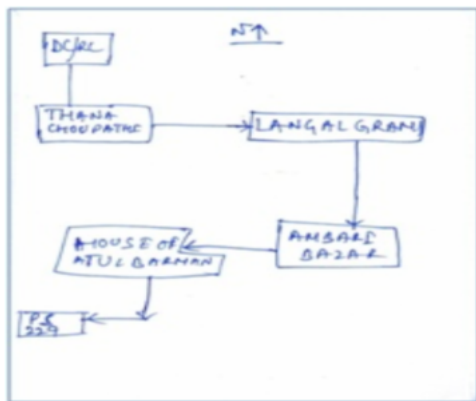

Nazri Naksha