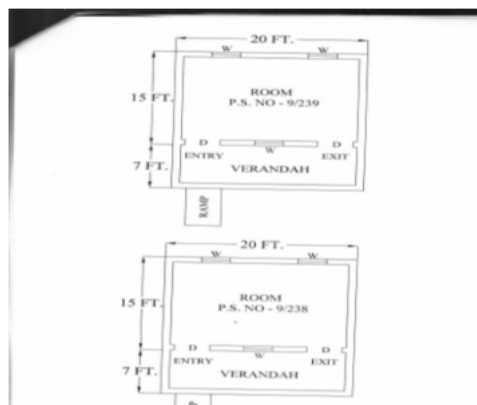

Key MAP View