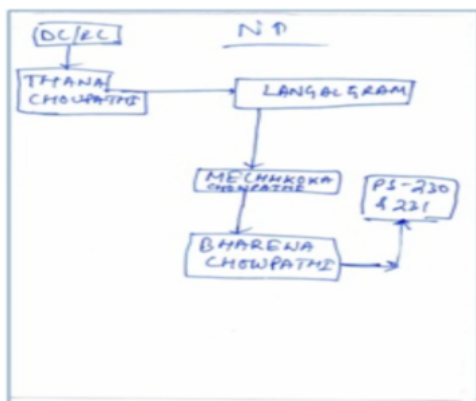

Nazri Naksha