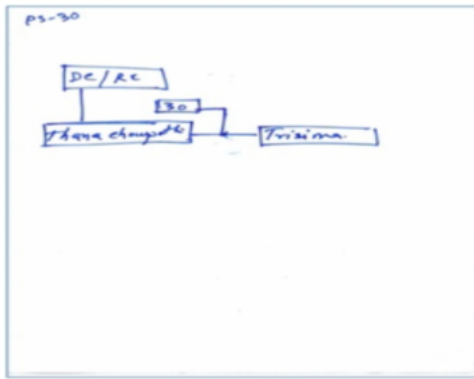

Nazri Naksha