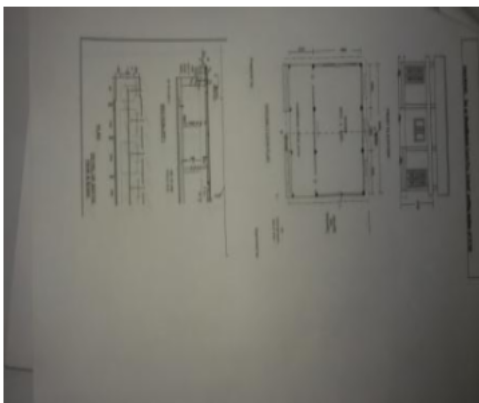

নির্বাচক নিবন্ধন আধিকারিকের স্বাক্ষর

Nazri Naksha

Google Map View

Polling Station Building Front View

Polling Station Front View

Cad View

Key MAP View

বিধানসভা নির্বাচনক্ষেত্রের নং, নাম : 9-তুফানগঞ্জ
ভাগ নং, নাম : 1-বাঁশরাজা 1ম খণ্ড(উঃ পঃ অংশ),তালগুড়ি,ছড়ারপার,কুঠিবাড়ি,মাছুয়াপাড়া,জোঁরাকুরার পাড়