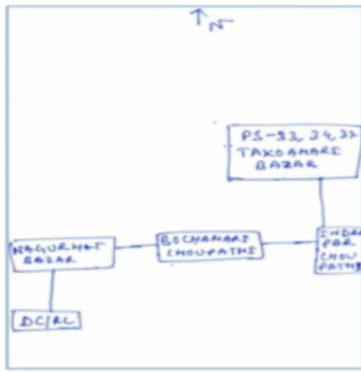

Nazri Naksha