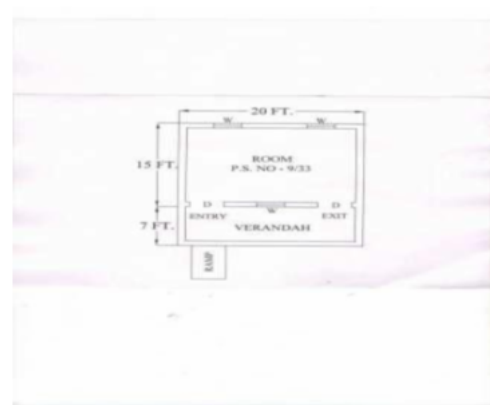

নির্বাচক নিবন্ধন আধিকারিকের স্বাক্ষর

Nazri Naksha

Google Map View

Polling Station Building Front View

Polling Station Front View

Cad View

Key MAP View

1 নাম : বৃধনী উরাও পিতার নাম: বিরশা খড়িয়া বাড়ির নং : n0003 বয়স : 56 লিঙ্গ : মহিলা	YUG1133495 ফটো উপলব্ধ	2 নাম : সীতেশ্বরী অধিকারী স্বামীর নাম: সনাতন অধিকারী বাড়ির নং : N0053 বয়স : 31 লিঙ্গ : মহিলা	YUG1933076 ফটো উপলব্ধ	3 নাম : সুদীপ অধিকারী পিতার নাম: নুপেন অধিকারী বাড়ির নং : এন0053 বয়স : 24 লিঙ্গ : পুরুষ	YUG2146066 ফটো উপলব্ধ
4 নাম : পতলী খড়িয়া পিতার নাম: সোমরা খড়িয়া বাড়ির নং : n0003 বয়স : 35 লিঙ্গ : মহিলা	YUG1133412 ফটো উপলব্ধ	5 নাম : শৈলেন অধিকারী পিতার নাম: হরেন অধিকারী বাড়ির নং : n0003 বয়স : 49 লিঙ্গ : পুরুষ	WB/02/009/222191 ফটো উপলব্ধ	6 নাম : ফিলীপ উরাও পিতার নাম: জিবু উরাও বাড়ির নং : n0003 বয়স : 36 লিঙ্গ : পুরুষ	YUG1133438 ফটো উপলব্ধ
7 নাম : দয়াল বর্মন পিতার নাম: নলেশ্বর বর্মন বাড়ির নং : n0003 বয়স : 35 লিঙ্গ : পুরুষ	YUG1133529 ফটো উপলব্ধ	8 নাম : শুভঙ্কর অধিকারী পিতার নাম: সরেন অধিকারী বাড়ির নং : N0103 বয়স : 24 লিঙ্গ : পুরুষ	YUG2107076 ফটো উপলব্ধ	9 নাম : বিজয় অধিকারী পিতার নাম: নরেন অধিকারী বাড়ির নং : n0099 বয়স : 26 লিঙ্গ : পুরুষ	YUG1932920 ফটো উপলব্ধ
10 নাম : দেবশীষ অধিকারী পিতার নাম: ধীরেন অধিকারী বাড়ির নং : n0109 বয়স : 26 লিঙ্গ : পুরুষ	YUG1932912 ফটো উপলব্ধ	11 নাম : বাপী অধিকারী পিতার নাম: সুপেন অধিকারী বাড়ির নং : এন0053 বয়স : 25 লিঙ্গ : পুরুষ	YUG2145860 ফটো উপলব্ধ	12 নাম : ঝুমা দাস অধিকারী স্বামীর নাম: শৈলেন অধিকারী বাড়ির নং : n0003 বয়স : 43 লিঙ্গ : মহিলা	YUG1767920 ফটো উপলব্ধ
13 নাম : রত্না অধিকারী স্বামীর নাম: হরেন অধিকারী বাড়ির নং : n0003 বয়স : 63 লিঙ্গ : মহিলা	WB/02/009/222181 ফটো উপলব্ধ	14 নাম : রত্না রাভা স্বামীর নাম: জয়ন্ত রাভা বাড়ির নং : n0003 বয়স : 35 লিঙ্গ : মহিলা	YUG1192657 ফটো উপলব্ধ	15 নাম : শুক্লা মিন্জ স্বামীর নাম: দুলাল মিন্জ বাড়ির নং : n0003 বয়স : 39 লিঙ্গ : মহিলা	YUG1133446 ফটো উপলব্ধ
16 নাম : অজিৎ বাকলা পিতার নাম: জেম বাকলা বাড়ির নং : n0003 বয়স : 39 লিঙ্গ : পুরুষ	YUG1133420 ফটো উপলব্ধ	17 নাম : রাহুল বর্মন পিতার নাম: রতন বর্মন বাড়ির নং : n0003 বয়স : 36 লিঙ্গ : পুরুষ	YUG1133511 ফটো উপলব্ধ	18 নাম : সুনিতা উরাও(মিনজ) স্বামীর নাম: হিরু মিনজ বাড়ির নং : n0003 বয়স : 30 লিঙ্গ : মহিলা	YUG1663327 ফটো উপলব্ধ
19 নাম : মমতা অধিকারী পিতার নাম: হরেন অধিকারী বাড়ির নং : n0003 বয়স : 68 লিঙ্গ : পুরুষ	WB/02/009/222398 ফটো উপলব্ধ	20 নাম : শৈলেন অধিকারী পিতার নাম: হরেন অধিকারী বাড়ির নং : n0003 বয়স : 42 লিঙ্গ : পুরুষ	DMY2547107 ফটো উপলব্ধ	21 নাম : হরেন অধিকারী পিতার নাম: সমুত অধিকারী বাড়ির নং : n0003 বয়স : 75 লিঙ্গ : পুরুষ	WB/02/009/222054 ফটো উপলব্ধ
22 নাম : কৈলাশ অধিকারী পিতার নাম: হরেন্দ্র নাথ অধিকারী বাড়ির নং : n0003 বয়স : 46 লিঙ্গ : পুরুষ	DMY1520725 ফটো উপলব্ধ	23 নাম : জয়ন্ত রাভা পিতার নাম: নচীন রাভা বাড়ির নং : n0003 বয়স : 41 লিঙ্গ : পুরুষ	YUG1173715 ফটো উপলব্ধ	24 নাম : কুশল বর্মন পিতার নাম: মাধব বর্মন বাড়ির নং : n0003 বয়স : 36 লিঙ্গ : পুরুষ	YUG1133461 ফটো উপলব্ধ
25 নাম : হিরু মিন্জ পিতার নাম: এতোয়া মিন্জ বাড়ির নং : n0003 বয়স : 35 লিঙ্গ : পুরুষ	YUG1133487 ফটো উপলব্ধ	26 নাম : নুহাস কেঁরকাটা পিতার নাম: ভিমসেন কেঁরকাটা বাড়ির নং : n0003 বয়স : 32 লিঙ্গ : পুরুষ	YUG1383843 ফটো উপলব্ধ	27 নাম : মৌমিতা অধিকারী পিতার নাম: কৃষ্ণকান্ত অধিকারী বাড়ির নং : এন0056 বয়স : 25 লিঙ্গ : মহিলা	YUG1964477 ফটো উপলব্ধ
28 নাম : সুনিতা খড়িয়া পিতার নাম: সাওনা খড়িয়া বাড়ির নং : n0003 বয়স : 38 লিঙ্গ : মহিলা	YUG1133396 ফটো উপলব্ধ	29 নাম : মধুমালা বর্মন স্বামীর নাম: গৌতম বর্মন বাড়ির নং : n0003 বয়স : 36 লিঙ্গ : মহিলা	YUG1133545 ফটো উপলব্ধ	30 নাম : শুভম অধিকারী পিতার নাম: স্বপন অধিকারী বাড়ির নং : হু বয়স : 28 লিঙ্গ : পুরুষ	YUG2099968 ফটো উপলব্ধ