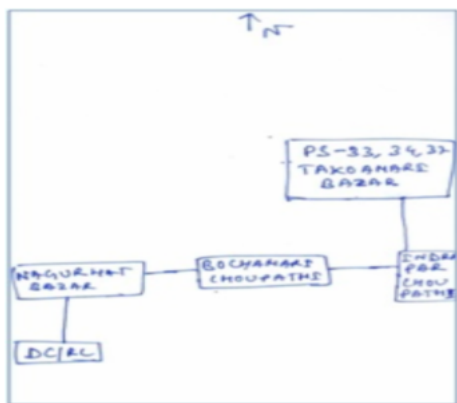

Nazri Naksha