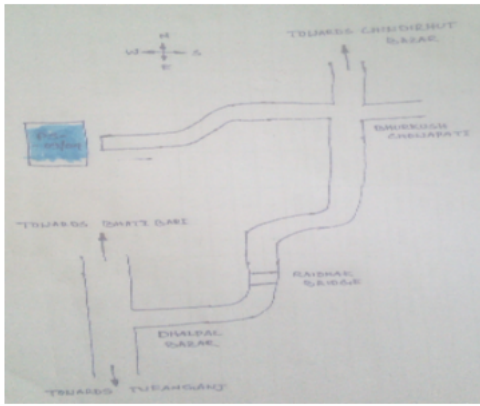

Nazri Naksha