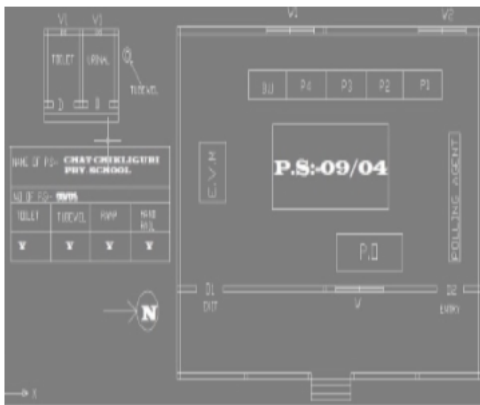

নির্বাচক নিবন্ধন আধিকারিকের স্বাক্ষর

Nazri Naksha

Google Map View

Polling Station Building Front View

Polling Station Front View

Cad View

Key MAP View

1 নাম : রসিদুল মিয়া পিতার নাম: মোজাম্মেল হক বাড়ির নং : n0061 বয়স : 34 লিঙ্গ : পুরুষ	YUG1451194 ফটো উপলব্ধ	2 নাম : ছাপতার আলী পিতার নাম: নছরুদ্দিন মিয়া বাড়ির নং : n0106 বয়স : 57 লিঙ্গ : পুরুষ	DMY2198794 ফটো উপলব্ধ	3 নাম : এলেমা বিবি স্বামীর নাম: ছাপতার আলী বাড়ির নং : n0106 বয়স : 50 লিঙ্গ : মহিলা	DMY2198802 ফটো উপলব্ধ
4 নাম : ইমানুদ্দিন আলী পিতার নাম: ছাপতার আলী বাড়ির নং : n0106 বয়স : 30 লিঙ্গ : পুরুষ	YUG1653435 ফটো উপলব্ধ	5 নাম : জহিনুর বিবি (খাতুন) স্বামীর নাম: সপিউল মিয়া বাড়ির নং : n0061 বয়স : 38 লিঙ্গ : মহিলা	DMY2522027 ফটো উপলব্ধ	6 নাম : সফিয়া বিবি স্বামীর নাম: মোজাম্মেল হক বাড়ির নং : n0061 বয়স : 58 লিঙ্গ : মহিলা	DMY1371186 ফটো উপলব্ধ
7 নাম : সপিউল মিয়া পিতার নাম: মোজাম্মেল হক বাড়ির নং : n0061 বয়স : 38 লিঙ্গ : পুরুষ	DMY2521987 ফটো উপলব্ধ	8 নাম : মোজাম্মেল হক পিতার নাম: পানাউল্লা মিয়া বাড়ির নং : n0061 বয়স : 63 লিঙ্গ : পুরুষ	DMY1371103 ফটো উপলব্ধ	9 নাম : ইমানুর আলী পিতার নাম: ছাপতার আলী বাড়ির নং : n0106 বয়স : 28 লিঙ্গ : পুরুষ	YUG1758721 ফটো উপলব্ধ
10 নাম : মজিদা বানু স্বামীর নাম: ইমানুর বাড়ির নং : এন0106 বয়স : 21 লিঙ্গ : মহিলা	YUG2415958 ফটো উপলব্ধ	11 নাম : নিলীমা (খাতুন) বিবি স্বামীর নাম: সফিকুল মন্ডল বাড়ির নং : n0127 বয়স : 38 লিঙ্গ : মহিলা	YUG1308295 ফটো উপলব্ধ	12 নাম : মলিনা খাতুন স্বামীর নাম: রাজেশ আহমেদ বাড়ির নং : n0041 বয়স : 36 লিঙ্গ : মহিলা	YUG1758713 ফটো উপলব্ধ
13 নাম : মোঃ আখিরুল হক পিতার নাম: মোঃ আফর আলী মিয়া বাড়ির নং : পাট নং 9/4 বয়স : 35 লিঙ্গ : পুরুষ	YUG1451087 ফটো উপলব্ধ	14 নাম : আজিরুল হক পিতার নাম: অপুর আলী বাড়ির নং : n0109 বয়স : 38 লিঙ্গ : পুরুষ	YUG1307990 ফটো উপলব্ধ	15 নাম : হোসেন আলি পিতার নাম: জসোমুদ্দিন মিয়া বাড়ির নং : n0109 বয়স : 65 লিঙ্গ : পুরুষ	YUG2313831 ফটো উপলব্ধ
16 নাম : আলী অফুর পিতার নাম: জসোমুদ্দিন মিয়া বাড়ির নং : n0109 বয়স : 66 লিঙ্গ : পুরুষ	WB/02/009/003346 ফটো উপলব্ধ	17 নাম : আলেমা বিবি স্বামীর নাম: অফুর আলী বাড়ির নং : n0109 বয়স : 56 লিঙ্গ : মহিলা	WB/02/009/003382 ফটো উপলব্ধ	18 নাম : হাবিব হোসেন পিতার নাম: হোসেন আলী বাড়ির নং : ভুরকুশ বয়স : 24 লিঙ্গ : পুরুষ	YUG2129443 ফটো উপলব্ধ
19 নাম : মুনমুন নাহার স্বামীর নাম: মোমেনুর রহমান বাড়ির নং : n0109 বয়স : 29 লিঙ্গ : মহিলা	YUG1653534 ফটো উপলব্ধ	20 নাম : নারগিজ পারভিন (বিবি) স্বামীর নাম: আজিরুল হক বাড়ির নং : n0109 বয়স : 34 লিঙ্গ : মহিলা	YUG1451236 ফটো উপলব্ধ	21 নাম : মোবারক রহমান পিতার নাম: ফজিয়ার রহমান বাড়ির নং : n0093 বয়স : 28 লিঙ্গ : পুরুষ	YUG1758648 ফটো উপলব্ধ
22 নাম : হানিফ হক পিতার নাম: রফিকুল হক বাড়ির নং : এন0097 বয়স : 23 লিঙ্গ : পুরুষ	YUG2238491 ফটো উপলব্ধ	23 নাম : রফিকুল হক পিতার নাম: আব্দুল খালেক মিয়া বাড়ির নং : n0093 বয়স : 51 লিঙ্গ : পুরুষ	YUG2065225 ফটো উপলব্ধ	24 নাম : সিরাজ রহমান পিতার নাম: নুরজামাদ মিয়া বাড়ির নং : n0093 বয়স : 26 লিঙ্গ : পুরুষ	YUG1938364 ফটো উপলব্ধ
25 নাম : মমতা বিবি স্বামীর নাম: ফজিয়ার রহমান বাড়ির নং : n0093 বয়স : 56 লিঙ্গ : মহিলা	WB/02/009/003483 ফটো উপলব্ধ	26 নাম : ফজিয়ার রহমান পিতার নাম: মতিয়ার রহমান বাড়ির নং : n0093 বয়স : 65 লিঙ্গ : পুরুষ	YUG2316016 ফটো উপলব্ধ	27 নাম : মিরাজ রহমান পিতার নাম: নুরজামাদ মিয়া বাড়ির নং : n0093 বয়স : 32 লিঙ্গ : পুরুষ	YUG1377191 ফটো উপলব্ধ
28 নাম : মর্জিনা বিবি স্বামীর নাম: নুরজামাদ মিয়া বাড়ির নং : n0093 বয়স : 55 লিঙ্গ : মহিলা	WB/02/009/003360 ফটো উপলব্ধ	29 নাম : নুরজামাদ মিয়া পিতার নাম: আব্দুল খালেক মিয়া বাড়ির নং : n0093 বয়স : 59 লিঙ্গ : পুরুষ	WB/02/009/003285 ফটো উপলব্ধ	30 নাম : হানুফা বিবি স্বামীর নাম: রফিকুল হক বাড়ির নং : n0093 বয়স : 40 লিঙ্গ : মহিলা	YUG1178797 ফটো উপলব্ধ